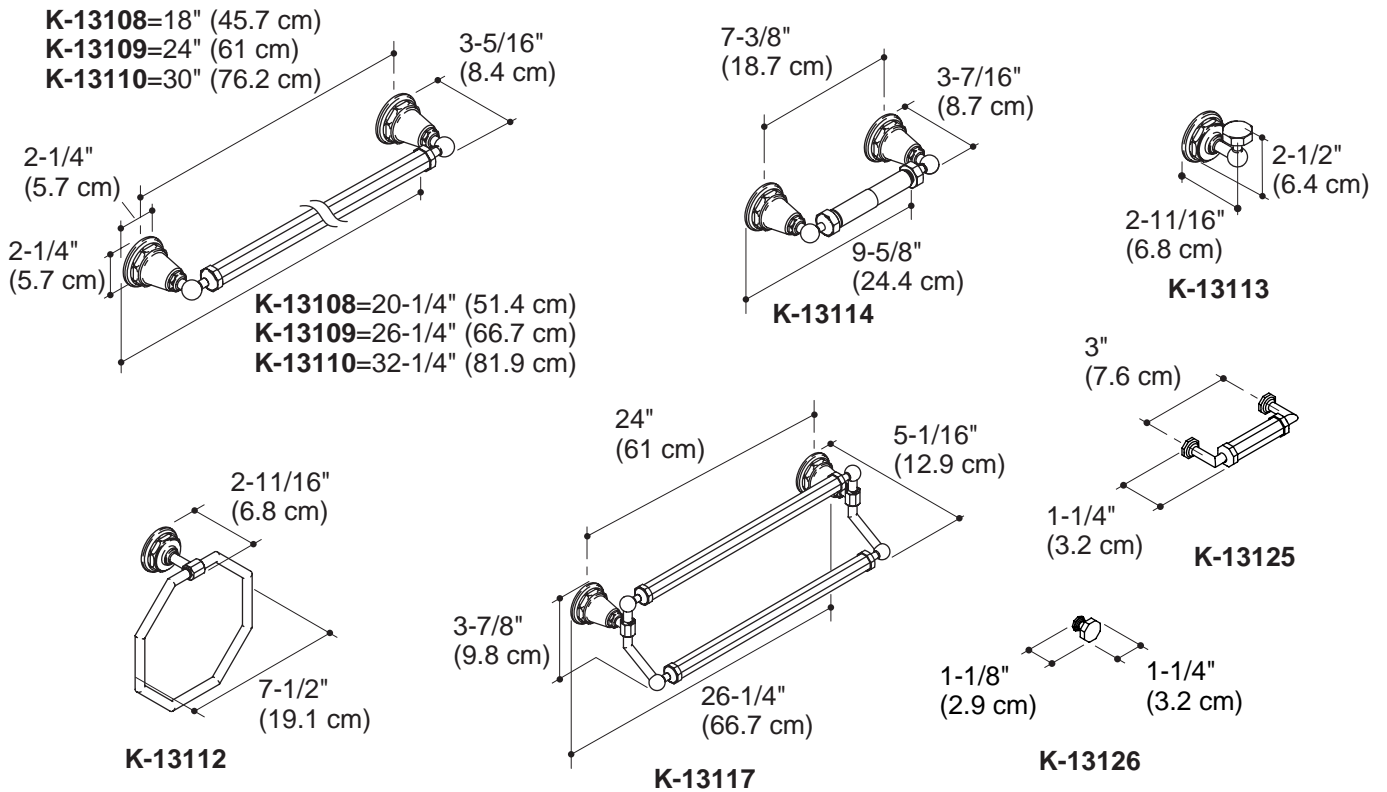

Features

- Metal construction
- Classic styling
- Complements Pinstripe™ Suite

Colors/Finishes

- CP: Polished Chrome
- Other: Refer to Price Book for additional colors/finishes

Specified Model

Model	Description		Colors/Finishes	
K-13108	18" (45.7 cm) towel bar		<input type="checkbox"/> CP	<input type="checkbox"/> Other _____
K-13109	24" (61 cm) towel bar		<input type="checkbox"/> CP	<input type="checkbox"/> Other _____
K-13110	30" (76.2 cm) towel bar		<input type="checkbox"/> CP	<input type="checkbox"/> Other _____
K-13112	Towel ring		<input type="checkbox"/> CP	<input type="checkbox"/> Other _____
K-13113	Robe hook		<input type="checkbox"/> CP	<input type="checkbox"/> Other _____
K-13114	Toilet tissue holder		<input type="checkbox"/> CP	<input type="checkbox"/> Other _____
K-13117	24" (61 cm) double towel bar		<input type="checkbox"/> CP	<input type="checkbox"/> Other _____
K-13125	Pull cabinet hardware		<input type="checkbox"/> CP	<input type="checkbox"/> Other _____
K-13126	Knob cabinet hardware		<input type="checkbox"/> CP	<input type="checkbox"/> Other _____

PINSTRIPETM

Product Diagram