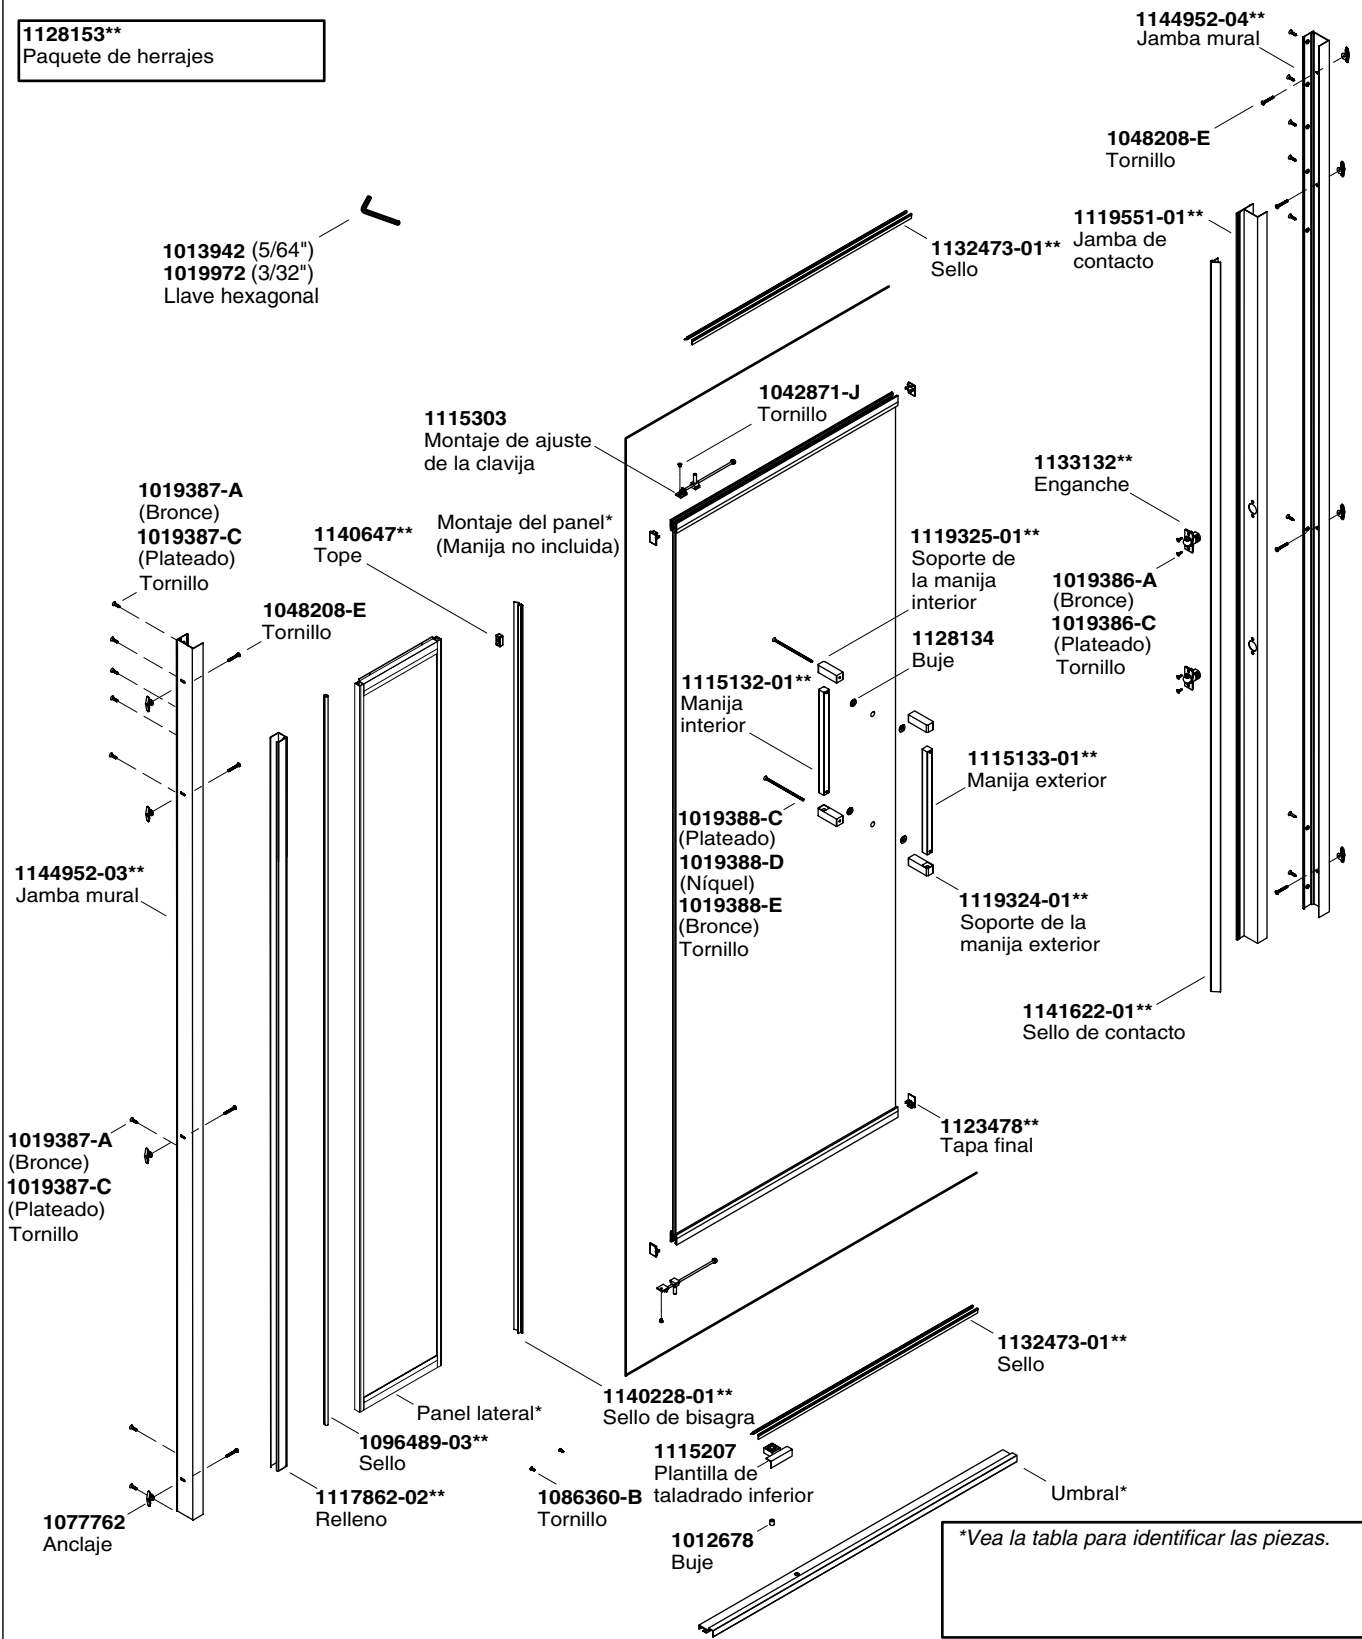

1128153**
Paquete de herrajes

**Se debe especificar el código del acabado/color con el pedido.

Piezas de repuesto