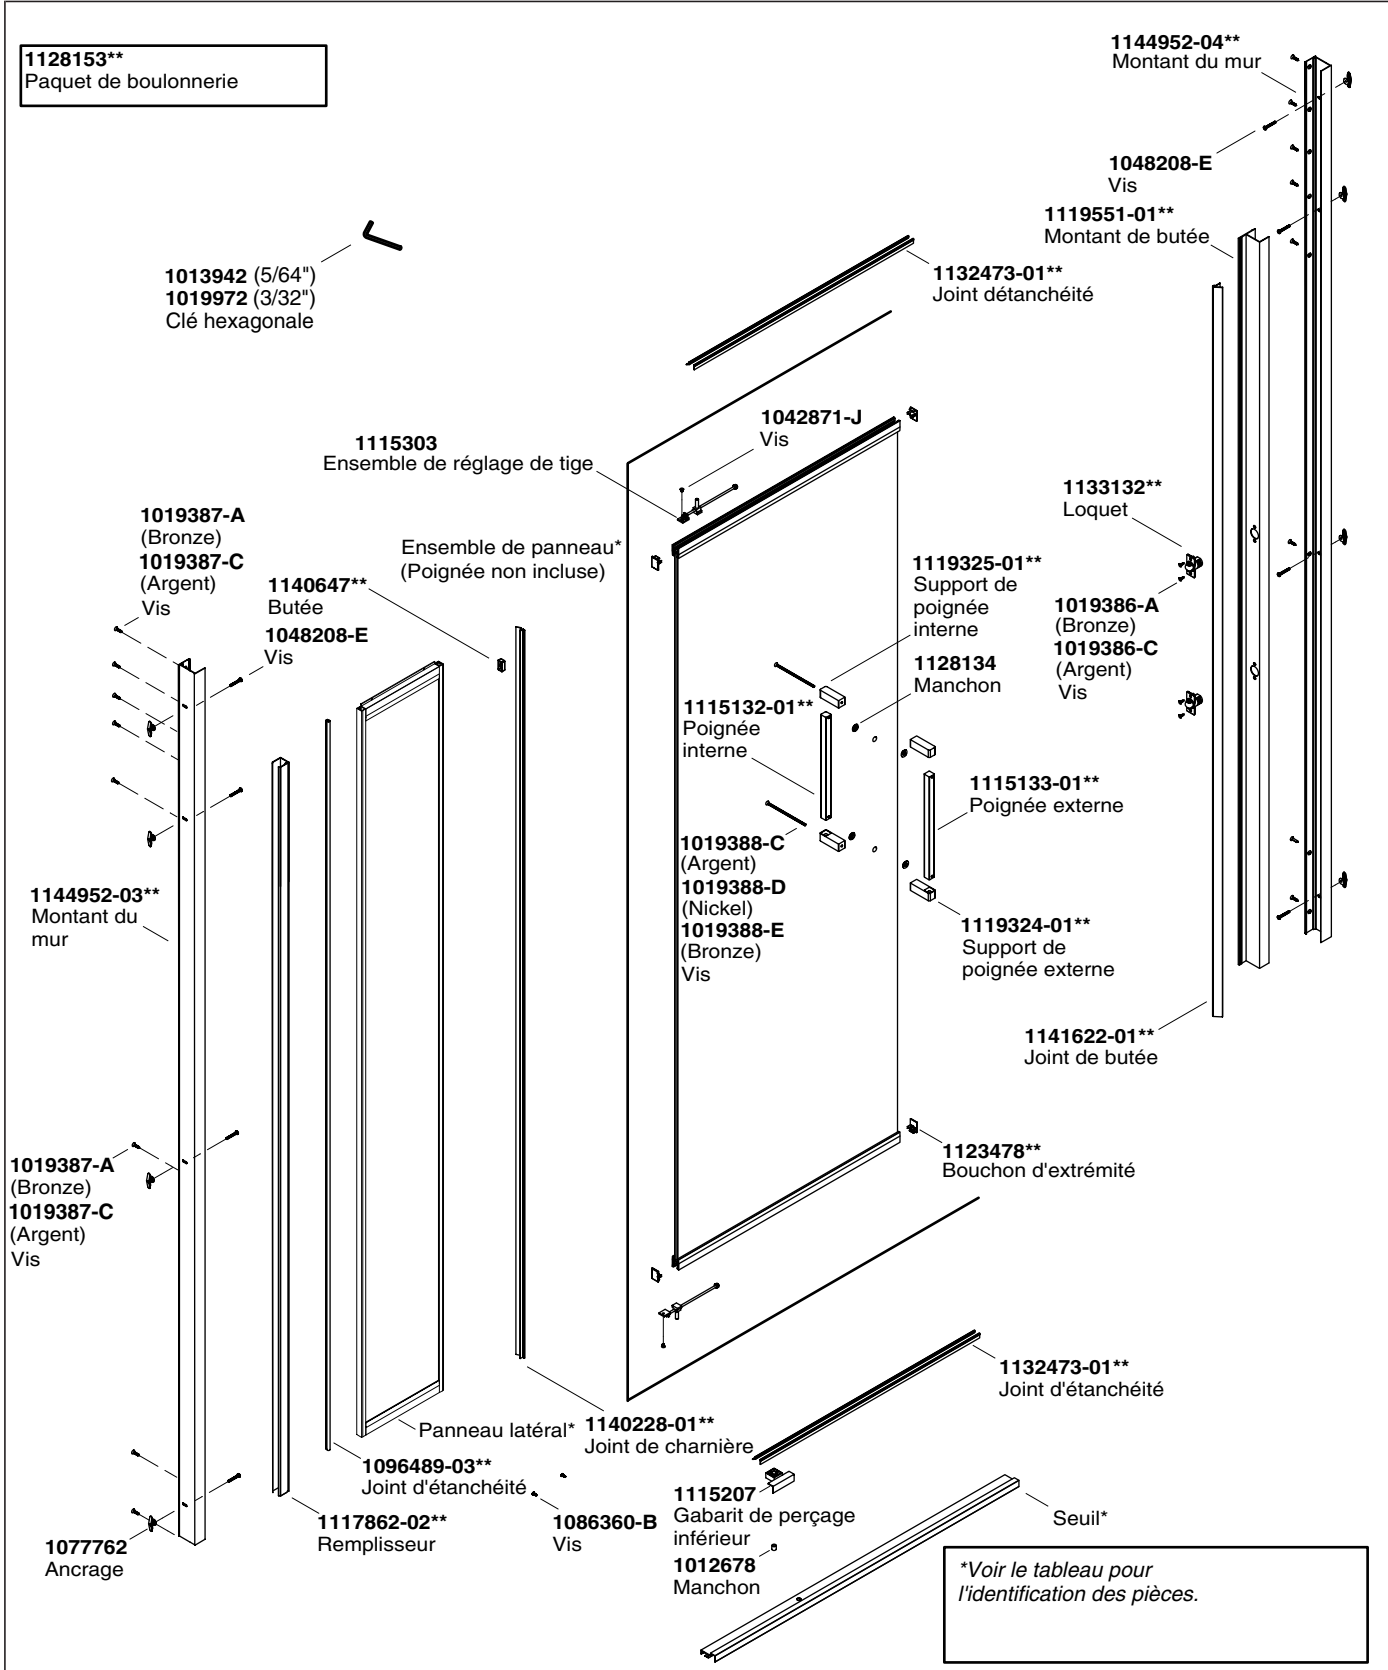

**Vous devez spécifier les codes de la finition et/ou de la couleur quand vous passez votre commande.

Pièces de rechange