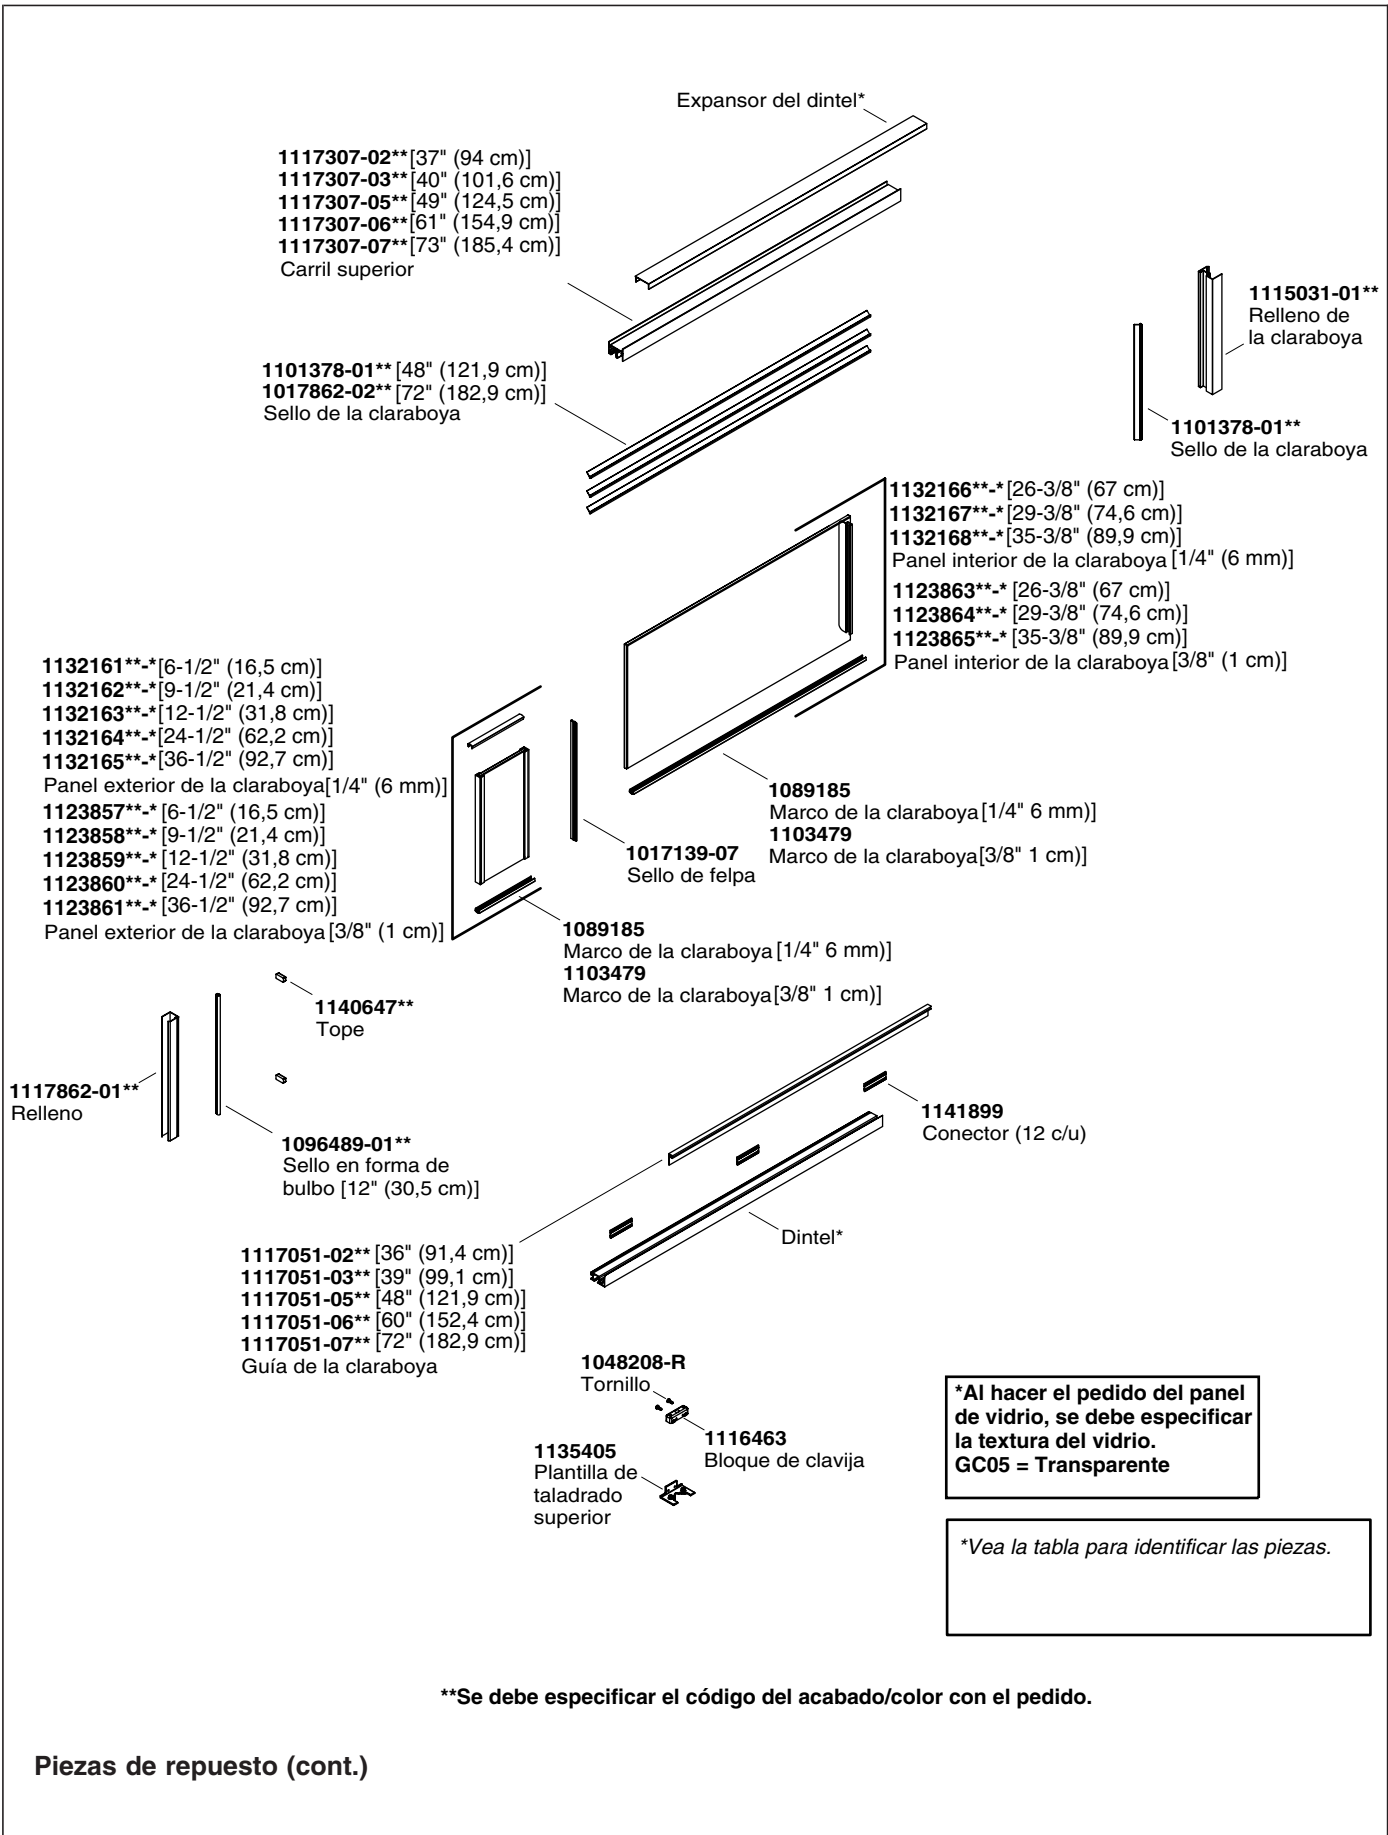

Piezas de repuesto (cont.)