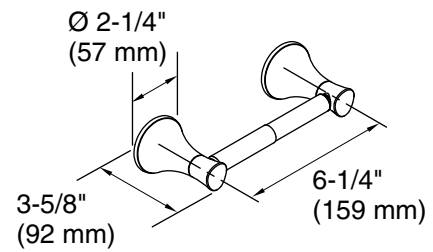

K-13434

Product Diagram