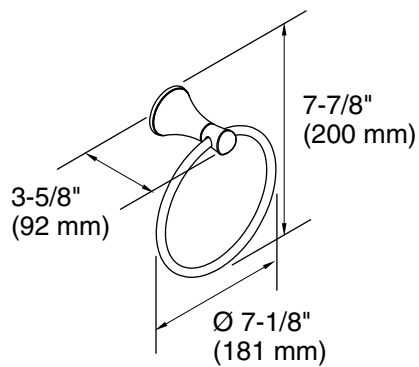

K-13435

Product Diagram