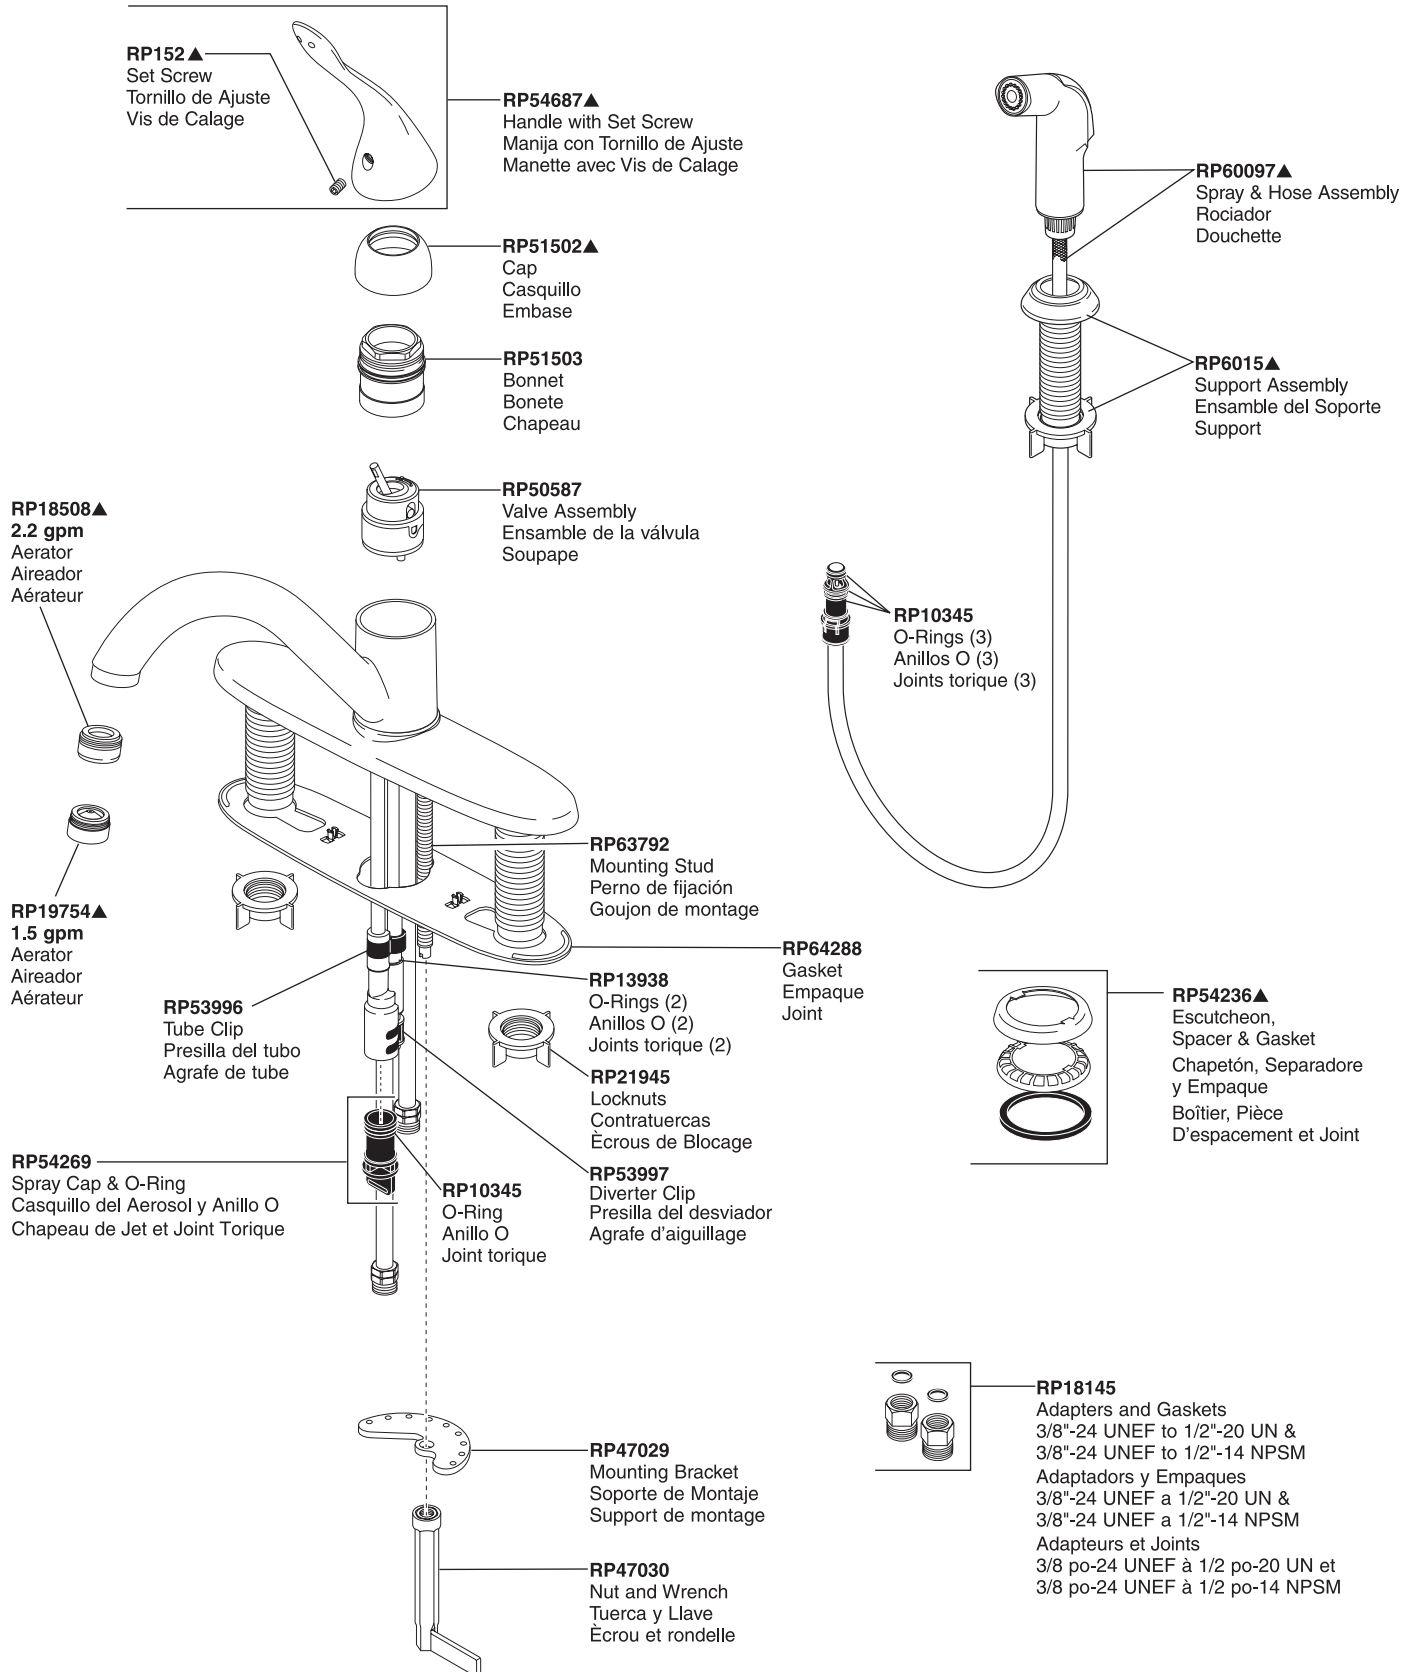

Single-Handle Kitchen Faucet Robinetterie de Cuisine à Manette Simple

Llave Monomando para Cocina

Models/Modelos/Modèles 100LF-HDF, 101LF-HDF & 400LF-HDF Series/Series/Seria

HDF COMMERCIAL

▲Specify finish /Especifique el Acabado/Précisez le fini

100LF-HDF_101LF-HDF_400LF-HDF_64085_Rev_A 8-26-10

CALIFORNIA/VERMONT COMPLIANT