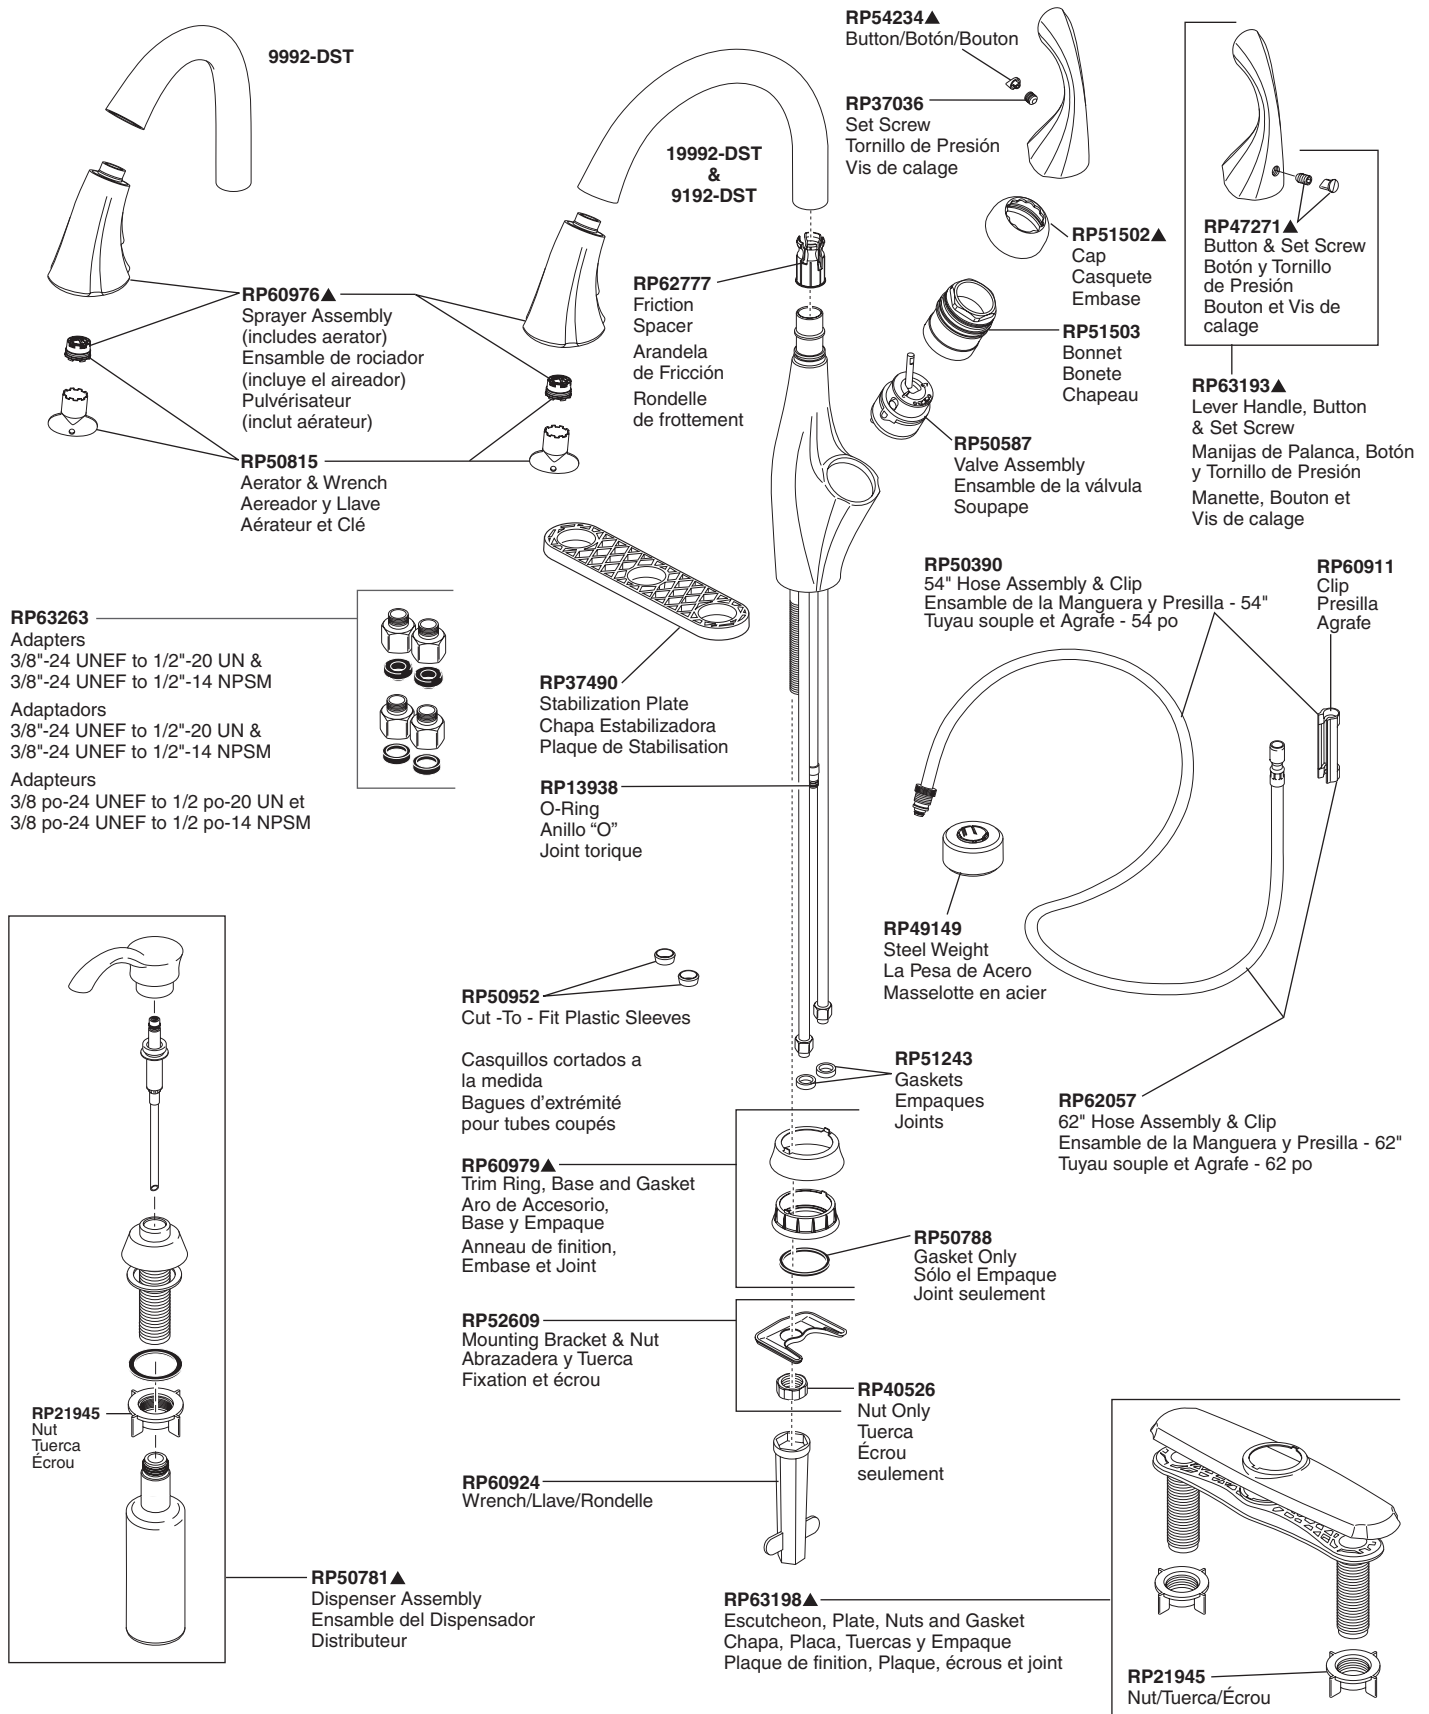

# Single Lever Pull-Out Kitchen/Bar-Prep Faucet Robinet Monocommande à Bec-Douchette Rétractable

Palanca Deslizable para Llaves de Cocina

Models/Modelos/Modèles 9192-DST, 9992-DST & 19992-DST Series/Series/Seria

Pull-Down Kitchen/Bar-Prep

▲Specify finish / Especificue el Acabado / Précisez le fini

9192-DST, 9992-DST & 19992-DST 63234 Rev C 6-21-12

DIAMOND™ SEAL TECHNOLOGY