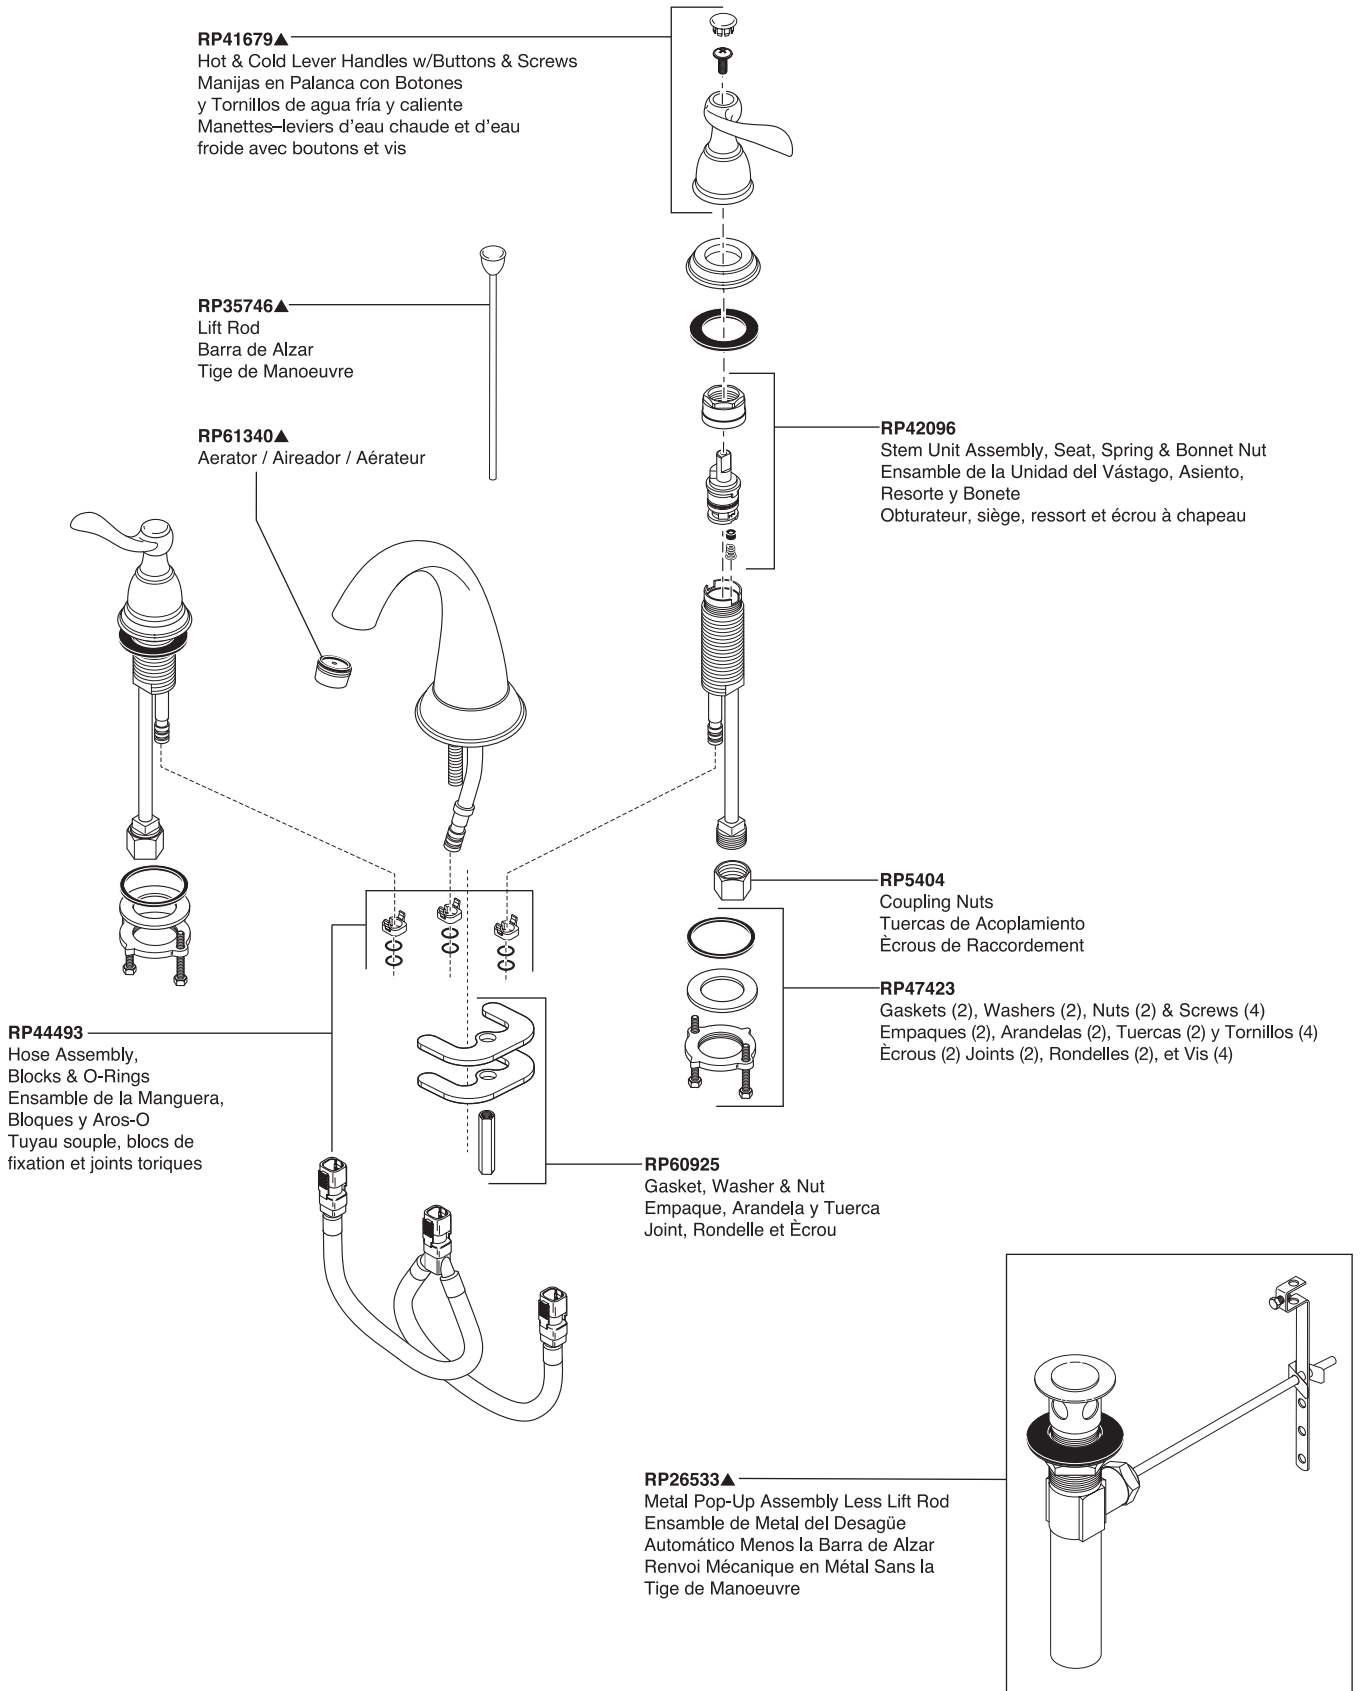

Foundations™ Two-Handle Lavatory Faucet Robinetterie de Toilette à Manette Double Foundations™

Llave Foundations™ de Dos Manijas para Lavamanos

Model/Modelo/Modèle B3596LF Series/Series/Seria

▲Specify finish / Especificque el Acabado / Précisez le fini