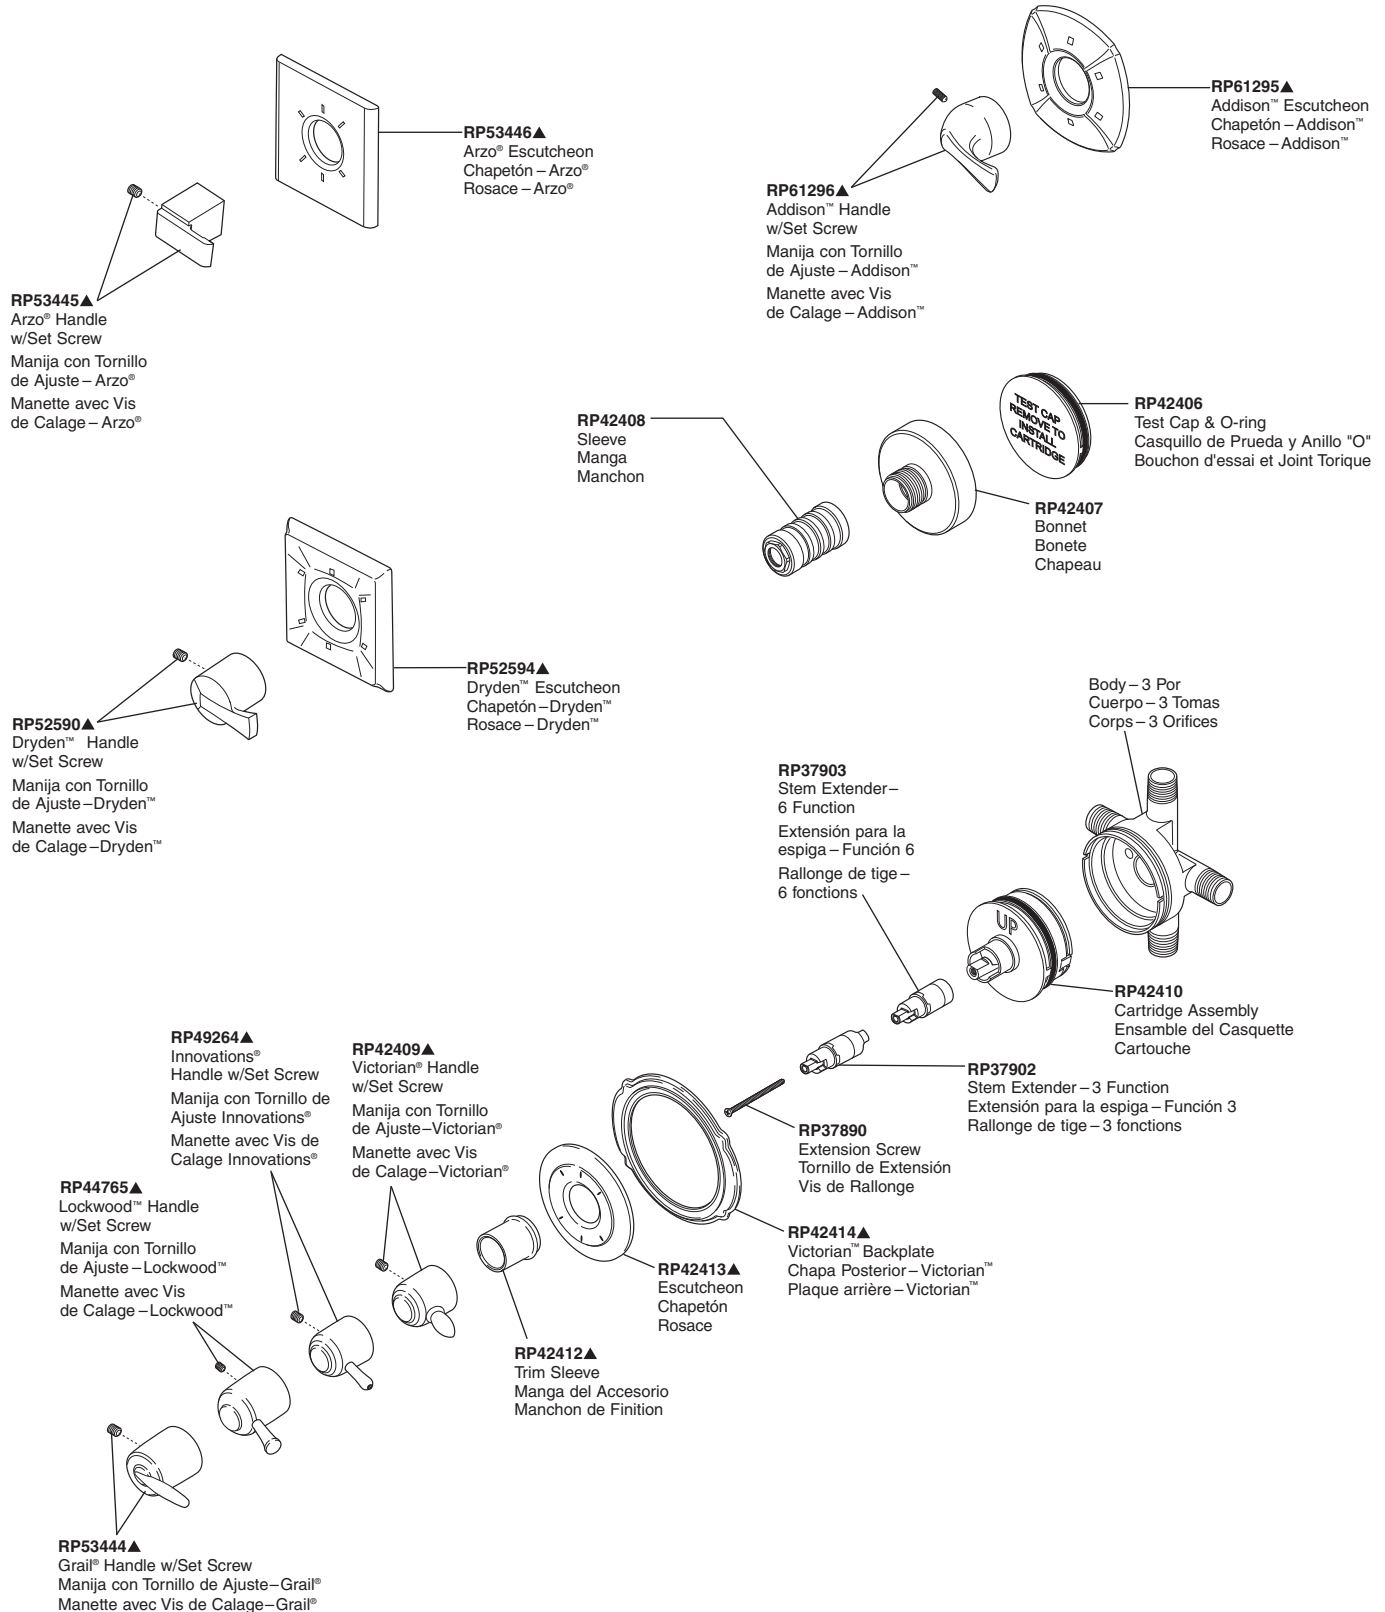

# 3-Port Six Function Diverter – Trim

## Dérivation à Trois Orifices et Six Fonctions – Finition

Desviador de Seis Funciones de 3 Tomas – Accesorios

Models/Modelos/Modèles T11630, T11640, T11651, T11655, T11685, T11686 & T11692 Series/Series/Seria

Diverter Trim

▲Specify finish / Especificue el Acabado / Précisez le fini

CUSTOM SHOWER