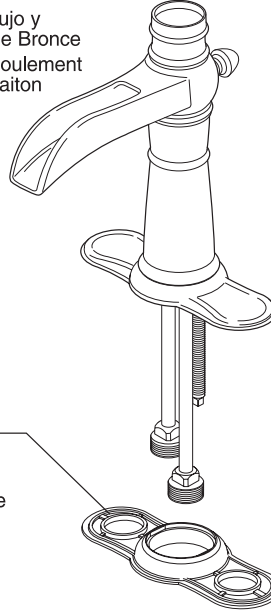

Victorian® Single-Handle Lavatory Faucet

Robinetterie de Toilette à Manette Simple Victorian®

Llave Monomando Victorian® para Lavamanos

Model/Modelo/Modèle 554LF Series /Series /Seria

Victorian® Lavatory

RP51732▲
Lift Rod Assembly
(Non Riser Model Only)
Barra de Alzar
Tige de Manoeuvre

RP51734▲
Flange & Gasket
(Non Riser Model Only)
Reborde y Empaque
Collerette et joint

RP51736
Stem Adapter
Adaptador para Espigas
Rallonge de tige

RP51737
Flow Restrictor &
Brass Insert
Restrictor de Flujo y
Parte Movable de Bronce
Restricteur d'écoulement
et insertion de laiton

RP51731▲
Handle Kit
Juego de herrajes de la Manija
Manette en kit

RP51735
Bonnet Nut
Bonete Tapón
Chapeau

RP50265
Valve Cartridge
Válvula de Cartucho
Cartouche

RP51733
Baseplate
Soporte
Plaque de base

RP51739
Mounting Hardware
Herraje para la Instalación
Pièces de montage