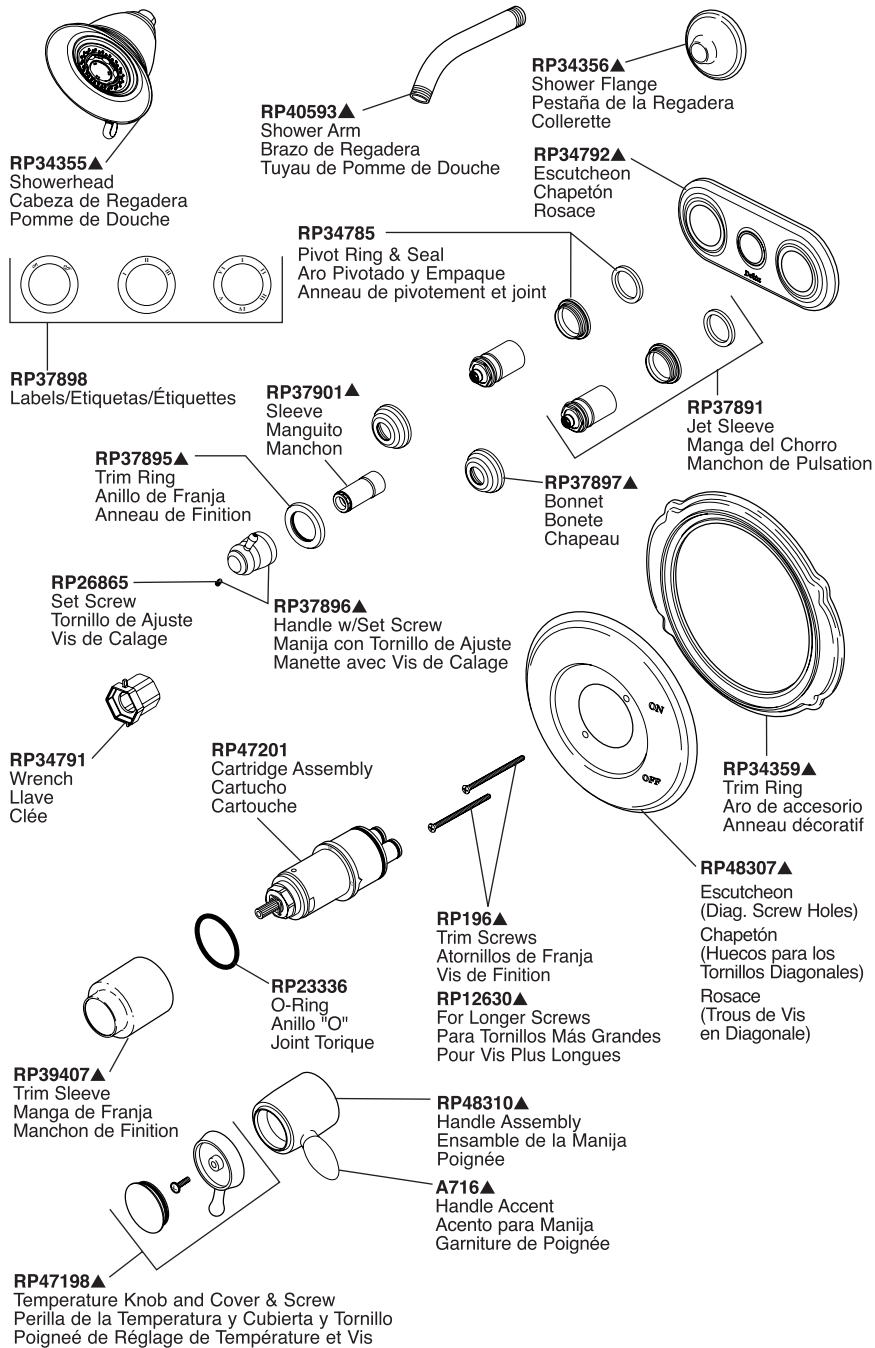

Victorian® Collection Jetted Shower™ Trim Garniture Jetted Shower™ Collection Victorian®

Adorno para Jetted Shower™ de la Colección Victorian®

Victorian® Jetted Shower™

Models/Modelos/Modèles T18T255 Series/Series/Seria

Refer to rough-in section for additional information. / Refiérase a la sección de la tubería interna para información adicional. / Référez-vous à la partie brute pour plus d'information.

▲Specify finish / Especifica el Acabado / Précisez le fini