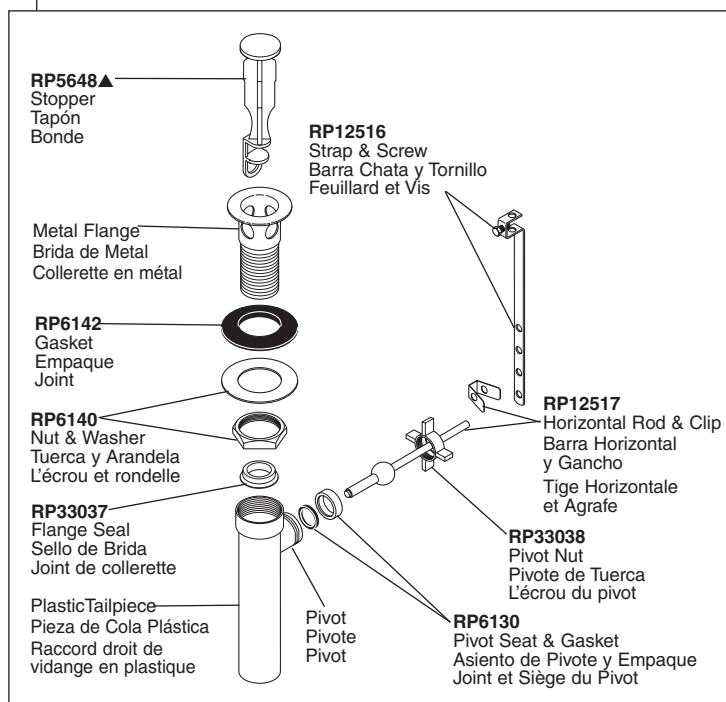

# Lahara® Two-Handle Lavatory Faucet Robinetterie de Toilette à Manette Double Lahara®

Llave Lahara® de Dos Manijas para Lavamanos

Models/Modelos/Modèles 3538 Series/Series/Seria

Lahara® Lavatory

# Lahara® Two-Handle Lavatory Faucet Robinetterie de Toilette à Manette Double Lahara®

Llave Lahara® de Dos Manijas para Lavamanos

Lahara® Lavatory

### RP26533▲

Metal Pop-Up Assembly Less Lift Rod  
Ensemble de Metal del Desagüe Automático Menos la Barra de Alzar  
Renvoi Mécanique en Métal Sans la Tige de Manoeuvre

### RP38958▲

Pop-Up with Metal Flange and Plastic Tail Piece Less Lift Rod  
Drenaje automático con brida de metal y la pieza de cola plástica menos la barra de alzar  
Renvoi mécanique avec collettere en métal et raccord droit de vidange en plastique sans la tige de manoeuvre