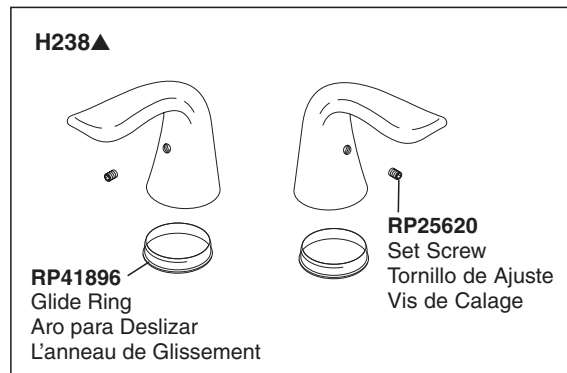

# Lahara® Two-Handle Lavatory Faucet Robinetterie de Toilette à Manette Double Lahara®

Llave Lahara® de Dos Manijas para Lavamanos

Models/Modelos/Modèles 3538 Series/Series/Seria

Lahara® Lavatory

# Lahara® Two-Handle Lavatory Faucet Robinetterie de Toilette à Manette Double Lahara®

Llave Lahara® de Dos Manijas para Lavamanos

Lahara® Lavatory

### RP26533▲

Metal Pop-Up Assembly Less Lift Rod  
Ensemble de Metal del Desagüe Automático Menos la Barra de Alzar  
Renvoi Mécanique en Métal Sans la Tige de Manoeuvre

### RP38958▲

Pop-Up with Metal Flange and Plastic Tail Piece Less Lift Rod  
Drenaje automático con brida de metal y la pieza de cola plástica menos la barra de alzar  
Renvoi mécanique avec collettere en métal et raccord droit de vidange en plastique sans la tige de manoeuvre