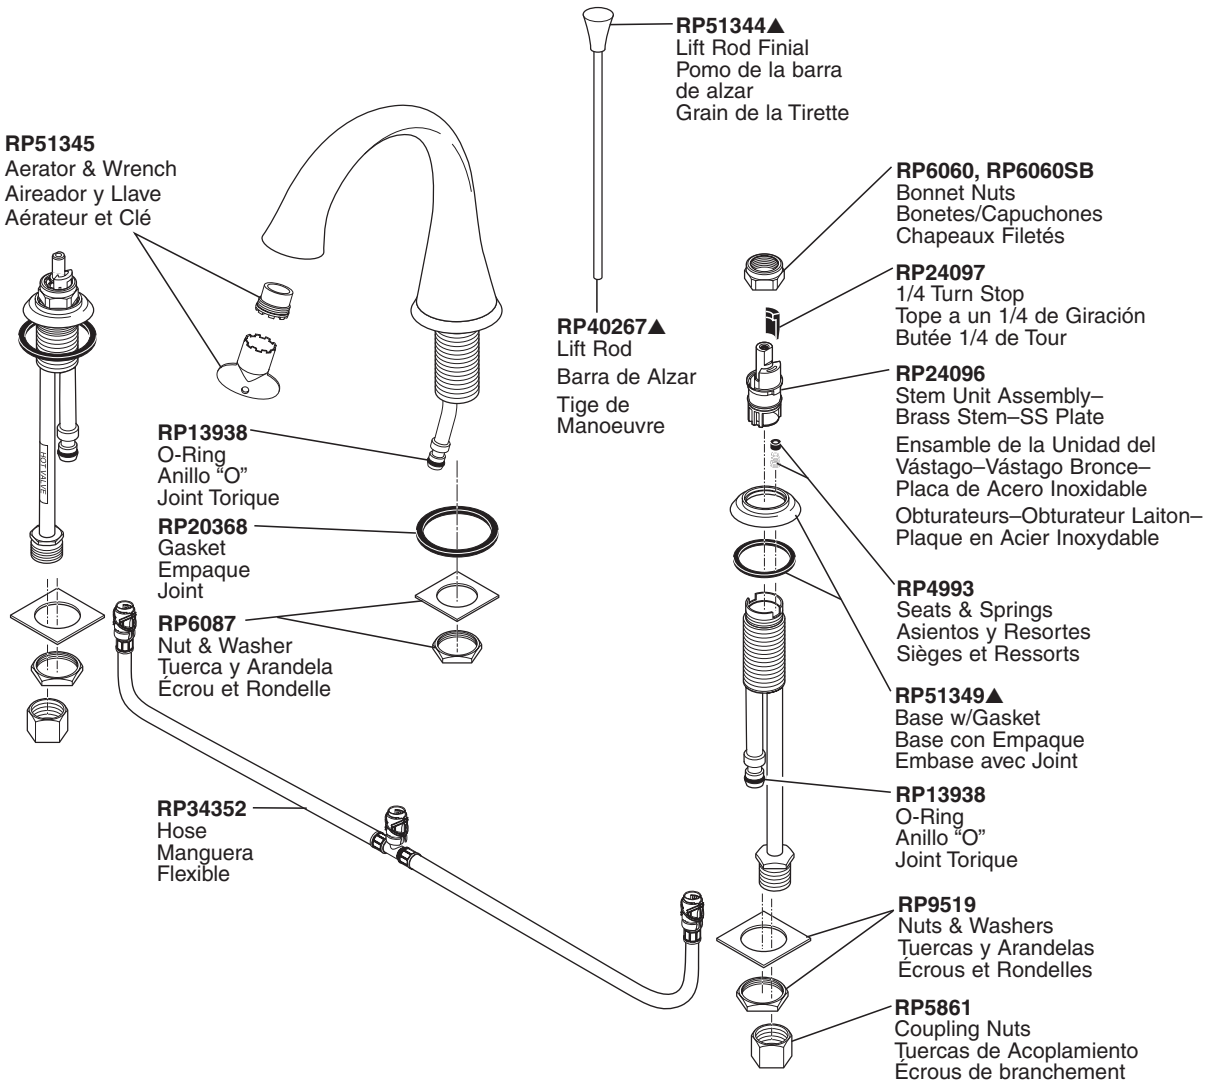

# Lahara® Two-Handle Lavatory Faucet Robinetterie de Toilette à Manette Double Lahara®

Llave Lahara® de Dos Manijas para Lavamanos

Models/Modelos/Modèles 3538 Series/Series/Seria

Lahara® Lavatory

# Lahara® Two-Handle Lavatory Faucet Robinetterie de Toilette à Manette Double Lahara®

Llave Lahara® de Dos Manijas para Lavamanos

Lahara® Lavatory

### RP26533▲

Metal Pop-Up Assembly Less Lift Rod  
Ensemble de Metal del Desagüe Automático Menos la Barra de Alzar  
Renvoi Mécanique en Métal Sans la Tige de Manoeuvre

### RP38958▲

Pop-Up with Metal Flange and Plastic Tail Piece Less Lift Rod  
Drenaje automático con brida de metal y la pieza de cola plástica menos la barra de alzar  
Renvoi mécanique avec collettere en métal et raccord droit de vidange en plastique sans la tige de manoeuvre