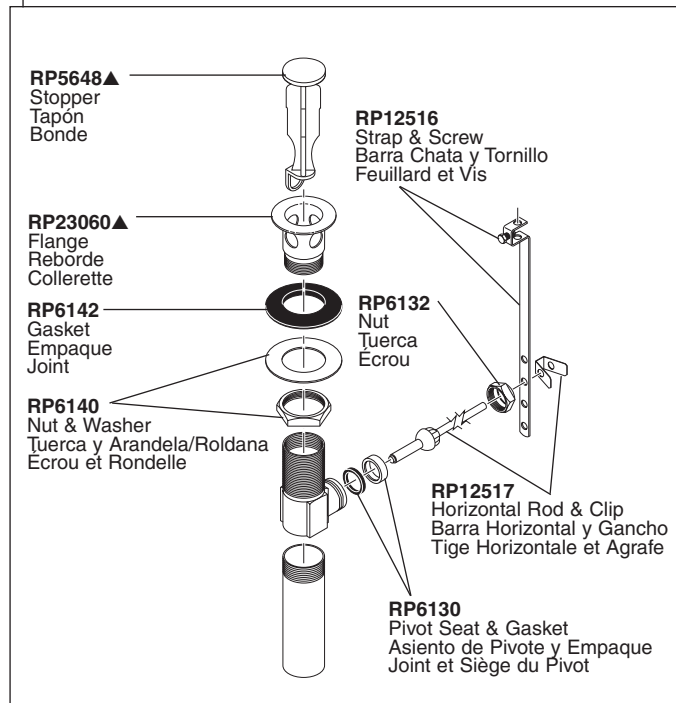

# Lahara® Two-Handle Lavatory Faucet Robinetterie de Toilette à Manette Double Lahara®

Llave Lahara® de Dos Manijas para Lavamanos

Models/Modelos/Modèles 3538 Series/Series/Seria

Lahara® Lavatory

# Lahara® Two-Handle Lavatory Faucet Robinetterie de Toilette à Manette Double Lahara®

Llave Lahara® de Dos Manijas para Lavamanos

Lahara® Lavatory

### RP26533▲

Metal Pop-Up Assembly Less Lift Rod  
Ensemble de Metal del Desagüe Automático Menos la Barra de Alzar  
Renvoi Mécanique en Métal Sans la Tige de Manoeuvre

### RP38958▲

Pop-Up with Metal Flange and Plastic Tail Piece Less Lift Rod  
Drenaje automático con brida de metal y la pieza de cola plástica menos la barra de alzar  
Renvoi mécanique avec collettere en métal et raccord droit de vidange en plastique sans la tige de manoeuvre