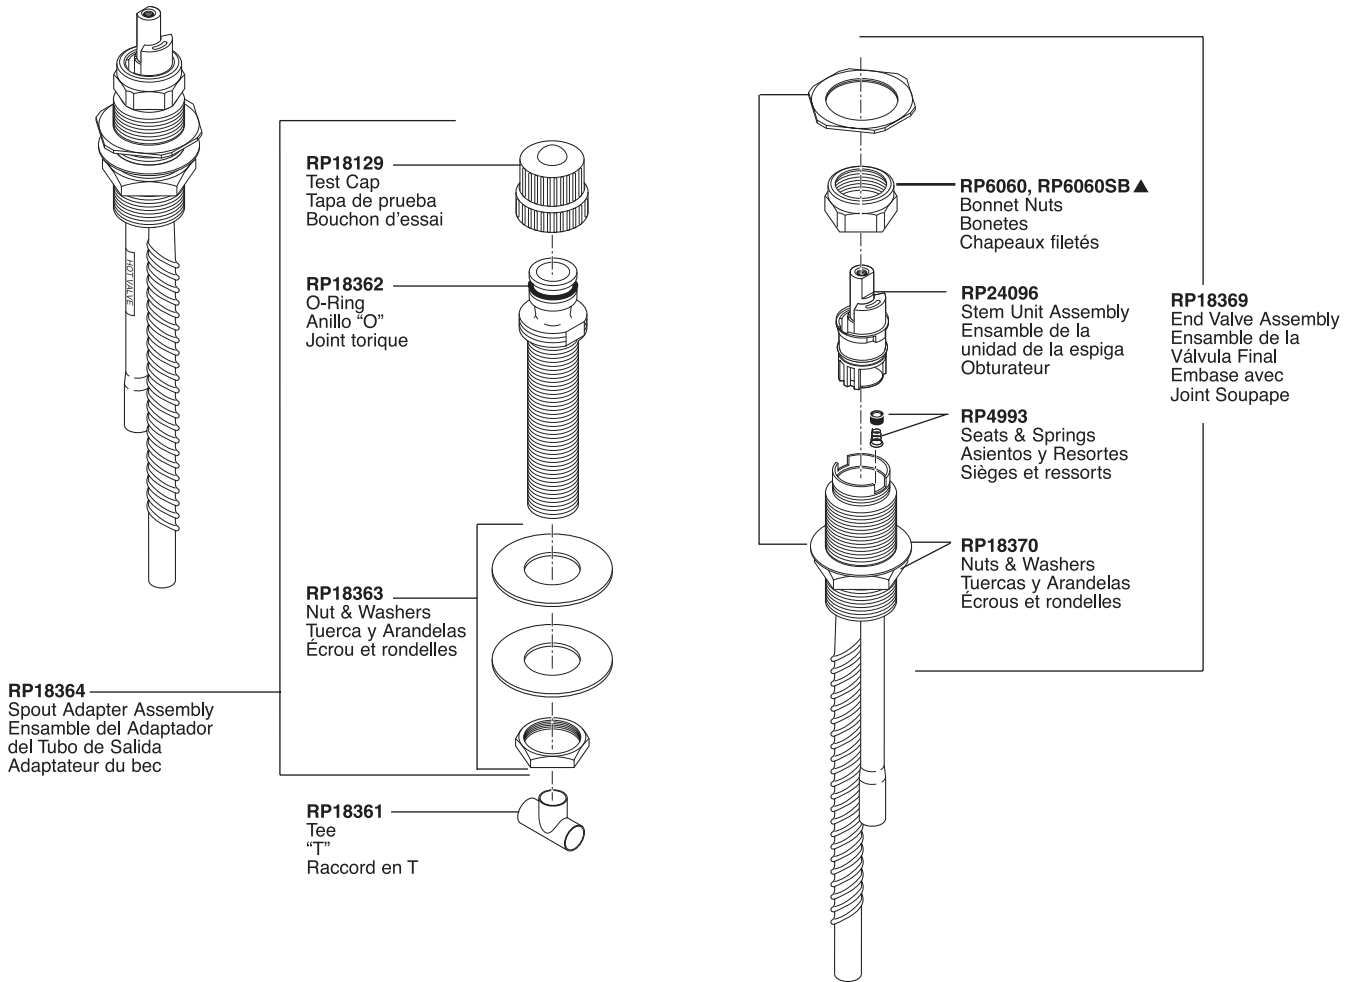

# Deck Mount Roman Tub Rough-In Kit Corps de Robinet Pour Rebord de Bain Romain

Juego de tubería interna para instalación en tina tipo Romana con soporte de plataforma

Roman Tub Rough-In

Models/Modelos/Modèles R2700 Series/Series/Seria

## ACCESSORIES / ACCESORIOS / ACCESSOIRES

Adjusts to 1 1/4" max deck thickness—For additional thickness order RP18504 / Se ajusta hasta un max. de 1 1/4" de grosor del borde—Para mas grosor 1" hago un pedido RP18504. / S'adapte à une épaisseur de plate-forme maximum de 1 1/4 po sans visserie supplémentaire.

▲ Order RP6060SB for models with AB, PB or SB finish suffixes. / Ordene RP6060SB para los modelos con el sufijo AB, PB o SB. / Pour les modèles dont le suffixe de finition est AB, PB ou SB, commandez RP6060SB.