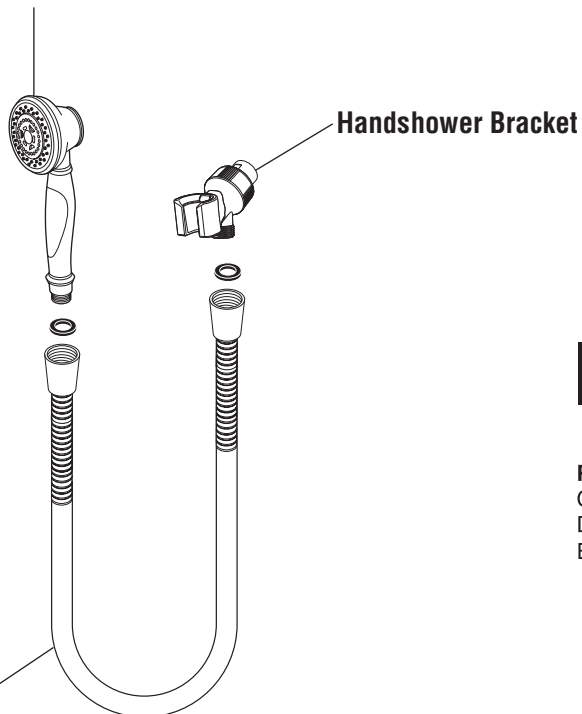

Shower Mount Hand Showers Douchettes Mont Douche

Duchas Manuales de Montaje de Ducha

Models/Modelos/Modèles 54613 & 56613 Series/Series/Seria

Handshowers

54613

RP48770▲

Traditional Three Function Hand Piece
Ducha Tradicional de la Mano de Tres Funciones
Embout à main traditionnel triple fonction

RP64157▲

Hose & Gaskets
Manguera y Empaques
Tuyau souple et joints

56613

RP48769▲

Contemporary Three Function Hand Piece
Ducha Contemporáneo de la Mano de Tres Funciones
Embout à main contemporain triple fonction

RP64157▲

Hose & Gaskets
Manguera y Empaques
Tuyau souple et joints