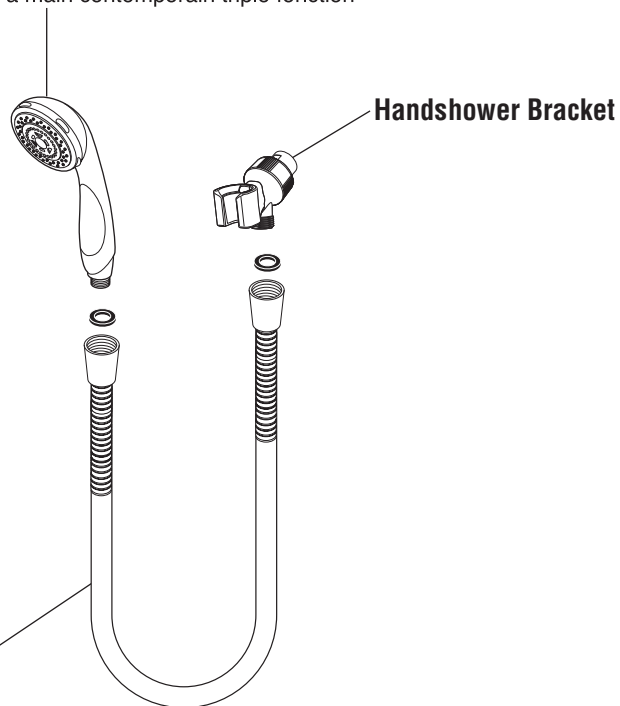

Shower Mount Hand Showers Douchettes Mont Douche

Duchas Manuales de Montaje de Ducha

Models/Modelos/Modèles 54613 & 56613 Series/Series/Seria

Handshowers

54613

RP48770▲

Traditional Three Function Hand Piece
Ducha Tradicional de la Mano de Tres Funciones
Embout à main traditionnel triple fonction

RP64157▲

Hose & Gaskets
Manguera y Empaques
Tuyau souple et joints

56613

RP48769▲

Contemporary Three Function Hand Piece
Ducha Contemporáneo de la Mano de Tres Funciones
Embout à main contemporain triple fonction