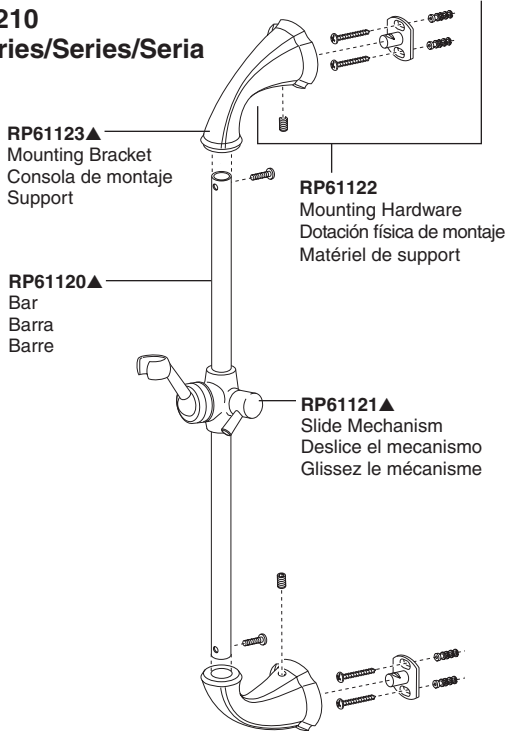

**55530 & 57923  
Series/Series/Seria**

**RP61294▲**  
Mounting Bracket  
Consola de montaje  
Support

**55530 & 57530  
Series/Series/Seria**

**RP62954▲**  
Hand Held Shower  
Regadera de Mano  
Douche à main

**57923 & 59210  
Series/Series/Seria**

**RP61283▲**  
Hand Held Shower  
Regadera de Mano  
Douche à main

**59210  
Series/Series/Seria**

**RP61123▲**  
Mounting Bracket  
Consola de montaje  
Support

**RP61122**  
Mounting Hardware  
Dotación física de montaje  
Matériel de support

**RP61120▲**  
Bar  
Barra  
Barre

**RP61121▲**  
Slide Mechanism  
Deslice el mecanismo  
Glissez le mécanisme

**57530  
Series/Series/Seria**

**RP64237**  
Mounting Hardware  
Dotación física de montaje  
Matériel de support

**RP64238▲**  
Bar  
Barra  
Barre

**RP64239▲**  
Slide Mechanism  
Deslice el mecanismo  
Glissez le mécanisme

**RP64240▲**  
Mounting Bracket  
Consola de montaje  
Support

**RP64157▲**  
Hose & Gaskets  
Manguera y Empaques  
Tuyau souple et joints