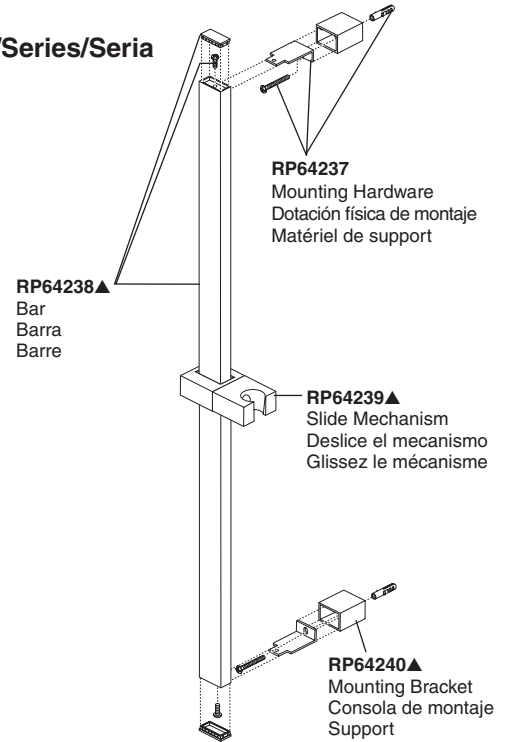

**55530 & 57923  
Series/Series/Seria**

**RP61294▲**  
Mounting Bracket  
Consola de montaje  
Support

**55530 & 57530  
Series/Series/Seria**

**RP62954▲**  
Hand Held Shower  
Regadera de Mano  
Douche à main

**57923 & 59210  
Series/Series/Seria**

**RP61283▲**  
Hand Held Shower  
Regadera de Mano  
Douche à main

**59210  
Series/Series/Seria**

**RP61123▲**  
Mounting Bracket  
Consola de montaje  
Support

**RP61122**  
Mounting Hardware  
Dotación física de montaje  
Matériel de support

**RP61120▲**  
Bar  
Barra  
Barre

**RP61121▲**  
Slide Mechanism  
Deslice el mecanismo  
Glissez le mécanisme

**57530  
Series/Series/Seria**

**RP64237**  
Mounting Hardware  
Dotación física de montaje  
Matériel de support

**RP64238▲**  
Bar  
Barra  
Barre

**RP64239▲**  
Slide Mechanism  
Deslice el mecanismo  
Glissez le mécanisme

**RP64240▲**  
Mounting Bracket  
Consola de montaje  
Support

**RP64157▲**  
Hose & Gaskets  
Manguera y Empaques  
Tuyau souple et joints