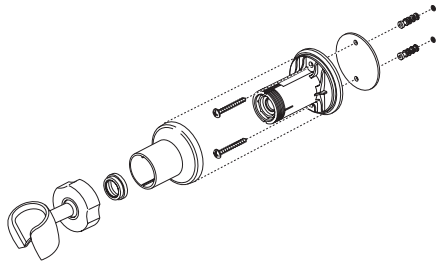

**55530 & 57923  
Series/Series/Seria**

**RP61294▲**  
Mounting Bracket  
Consola de montaje  
Support

**55530 & 57530  
Series/Series/Seria**

**RP62954▲**  
Hand Held Shower  
Regadera de Mano  
Douche à main

**57923 & 59210  
Series/Series/Seria**

**RP61283▲**  
Hand Held Shower  
Regadera de Mano  
Douche à main

**59210  
Series/Series/Seria**

**RP61123▲**  
Mounting Bracket  
Consola de montaje  
Support

**RP61122**  
Mounting Hardware  
Dotación física de montaje  
Matériel de support