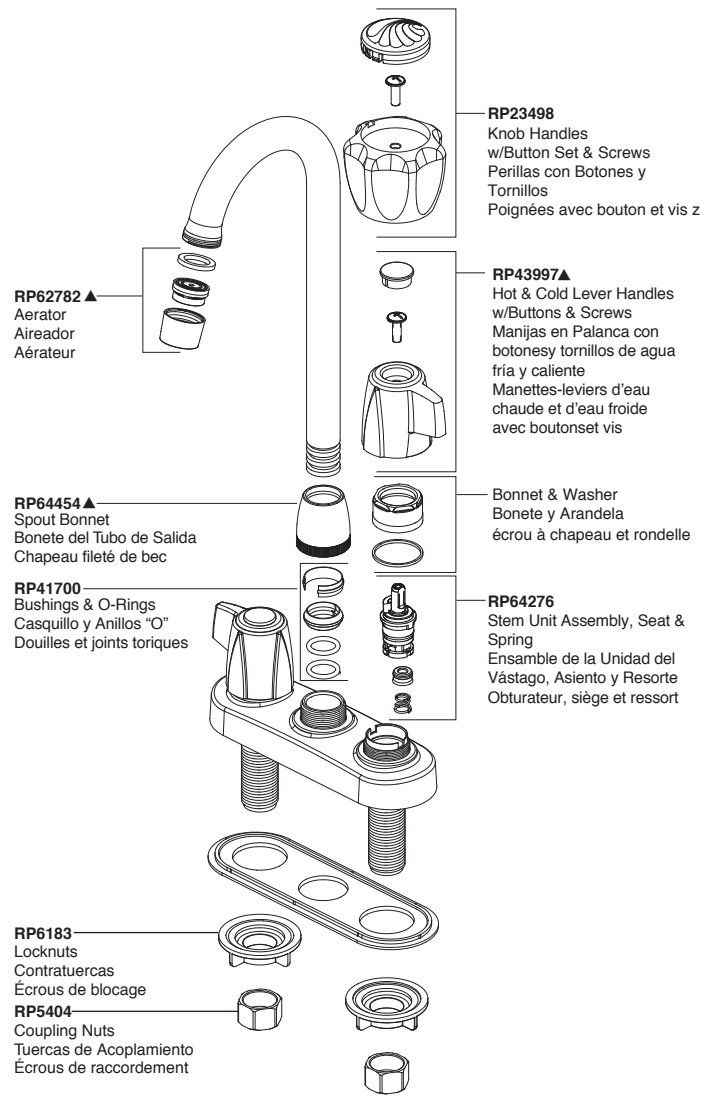

2170LF & 2171LF Series/Series/Seria

2172LF-LHP Series/Series/Seria

▲Specify Finish/Especifique el Acabado/Précisez le fini

Contact your distributor for handle and accent options/finishes.

Comuníquese con su distribuidor para obtener opciones en el tipo de manija y detalles (acentos)/acabados.

Pour obtenir des renseignements sur les poignées, les garnitures et les finis livrables, veuillez communiquer avec votre distributeur.

2178LF & 2179LF Series/Series/Seria

▲Specify Finish/Especifique el Acabado/Précisez le fini