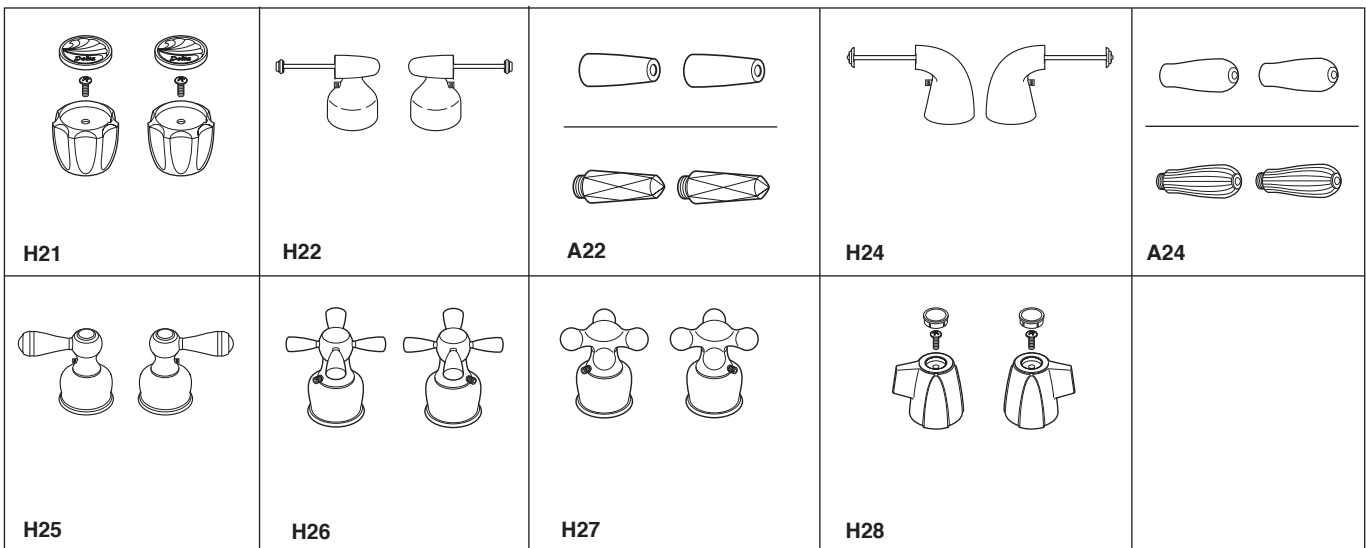

2170LF & 2171LF Series/Series/Seria

2172LF-LHP Series/Series/Seria

▲Specify Finish/Especifique el Acabado/Précisez le fini

Contact your distributor for handle and accent options/finishes.

Comuníquese con su distribuidor para obtener opciones en el tipo de manija y detalles (acentos)/acabados.

Pour obtenir des renseignements sur les poignées, les garnitures et les finis livrables, veuillez communiquer avec votre distributeur.

2178LF & 2179LF Series/Series/Seria

▲Specify Finish/Especifique el Acabado/Précisez le fini