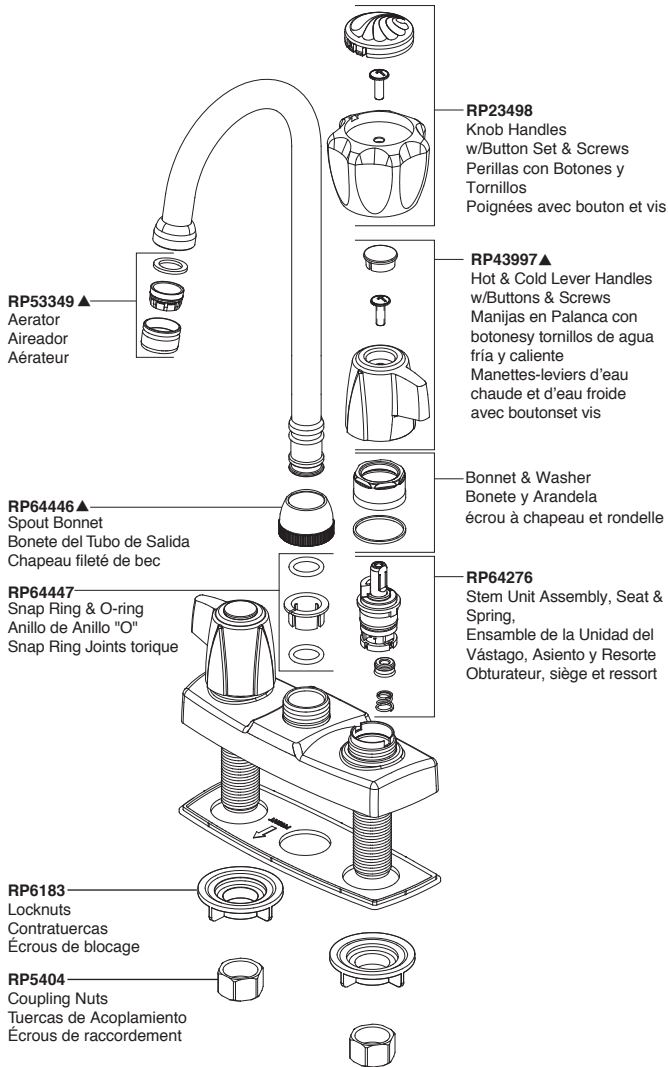

2170LF & 2171LF Series/Series/Seria

2172LF-LHP Series/Series/Seria

▲Specify Finish/Especifique el Acabado/Précisez le fini

Contact your distributor for handle and accent options/finishes.

Comuníquese con su distribuidor para obtener opciones en el tipo de manija y detalles (acentos)/acabados.

Pour obtenir des renseignements sur les poignées, les garnitures et les finis livrables, veuillez communiquer avec votre distributeur.

2178LF & 2179LF Series/Series/Seria

▲Specify Finish/Especifique el Acabado/Précisez le fini