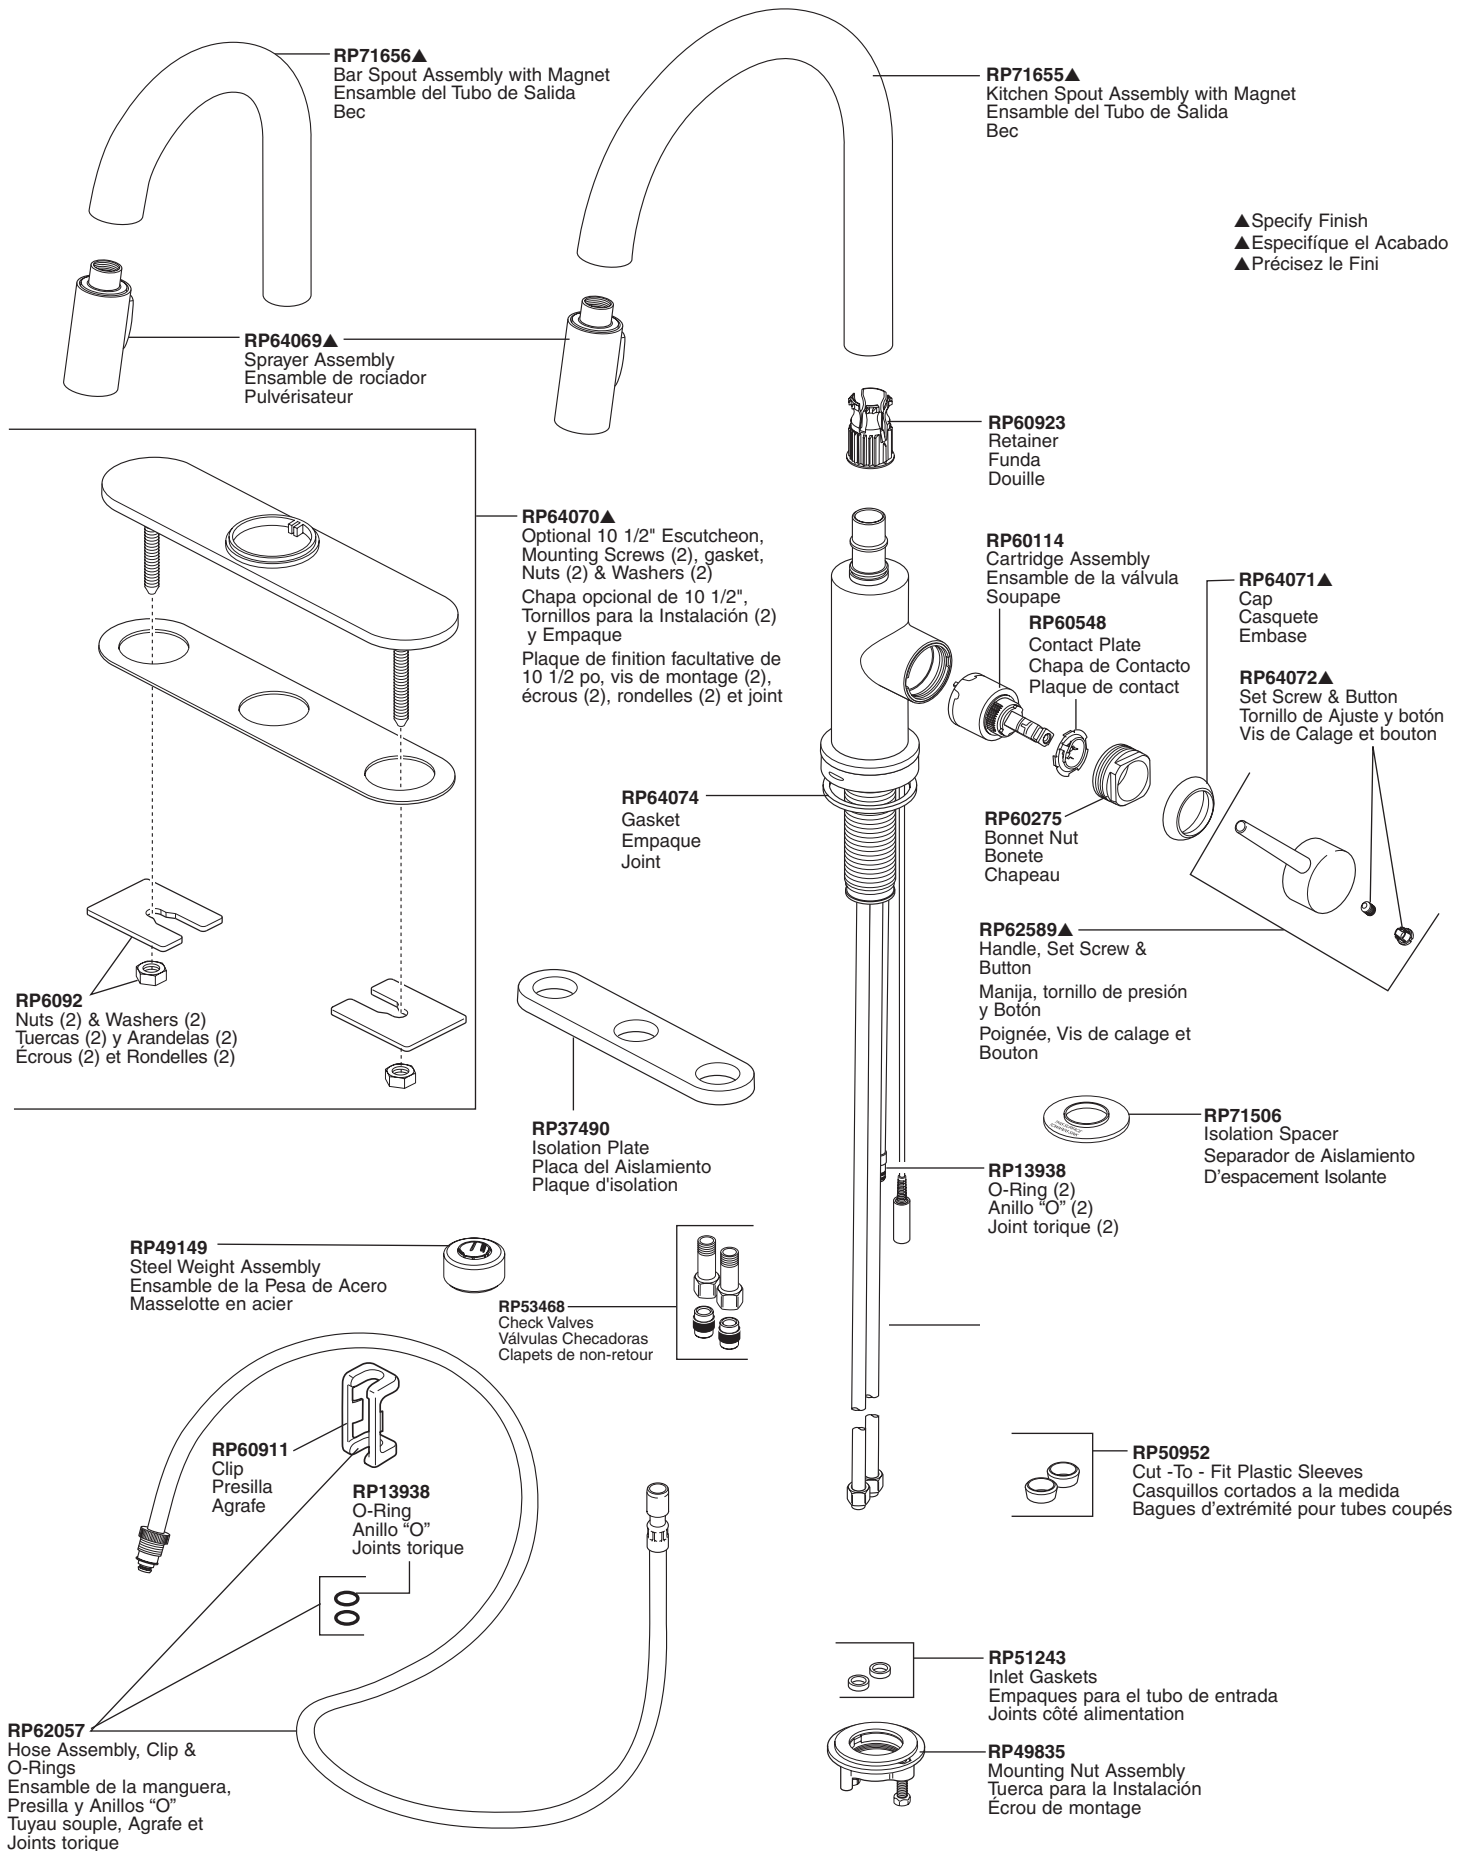

9159T-DST & 9959T-DST

▲Specify Finish
▲Especifique el Acabado
▲Précisez le Fini