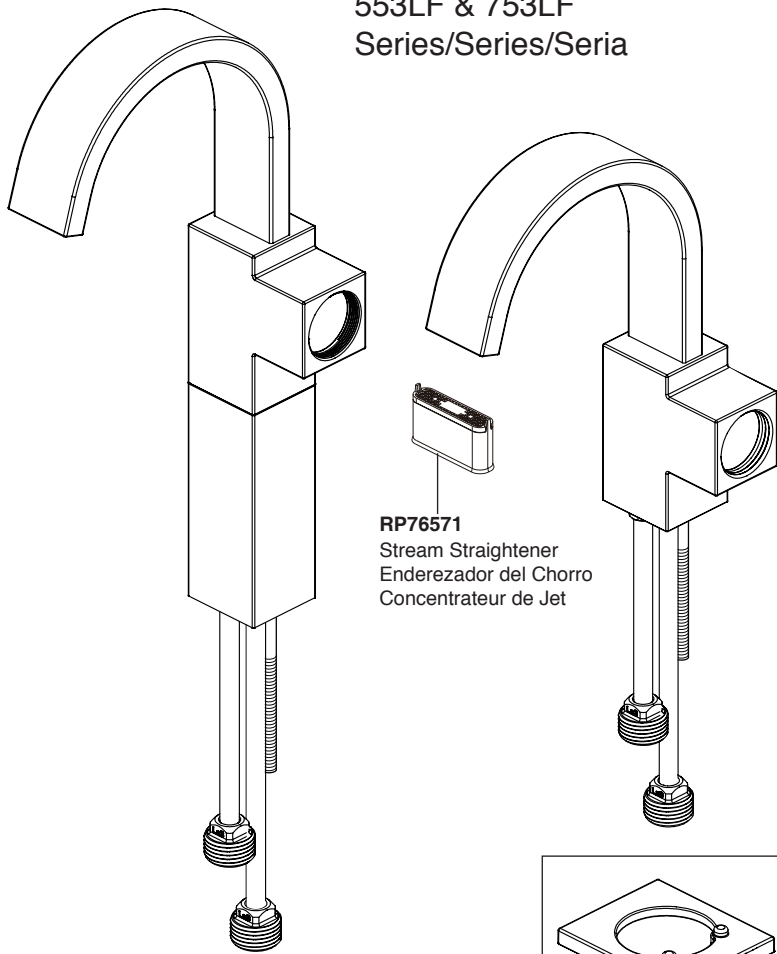

Model/Modelo/Modèle
553LF & 753LF
Series/Series/Seria

RP76571
Stream Straightener
Enderezador del Chorro
Concentrateur de Jet

RP63347▲
Flange & Gasket (1 Hole)
Reborde y Empaque (1 agujeros)
Collerette et joint (1 trous)

72172▲
Push Pop-UP without Overflow
(Orden of Accessory only)
Control de rebose sin desagües manuales
(Orden de Accesorio solamente)
Renvoi mécanique à poussoir sans
trop-plein
(Livvable séparément seulement)

72173▲
Push Pop-UP with Overflow
(Orden of Accessory only)
Control de rebose para
desagües manuales
(Orden de Accesorio solamente)
Renvoi mécanique à poussoir avec
trop-plein
(Livvable séparément seulement)

▲ Specify Finish
Especifique el acabado
Précisez la Finition

3.
RP51737
Flow Restrictor,O-ring &
Brass Insert
Restrictor de Flujo ,Anillo "O"
y Parte Movible de Bronce
Restricteur d'écoulement,Joint
Torique et insertion de laiton