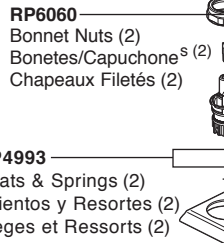

**The faucet code is found on the back of the spout.  
El código del llave se encuentra en la parte posterior del tubo de salida.  
Le code du robinet est trouvé sur le dos du bec.**

▲ Specify Finish  
▲ Especificque el Acabado  
▲ Précisez le Fini