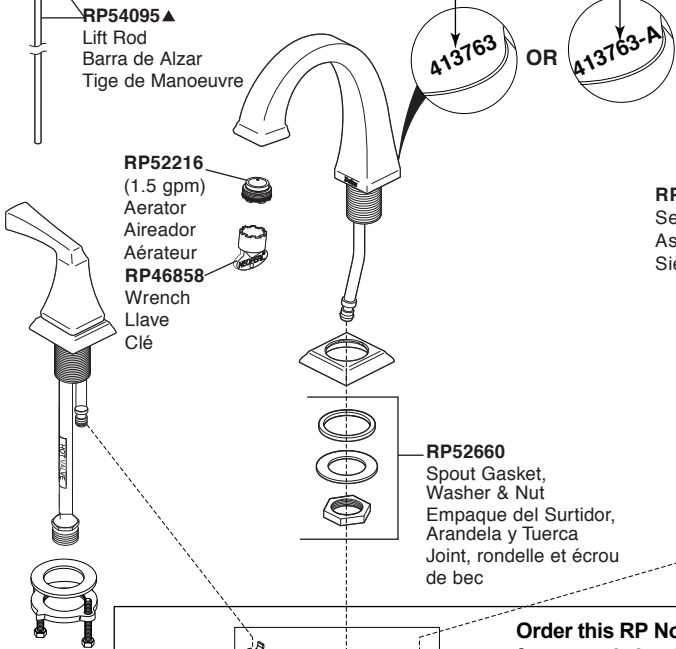

**The faucet code is found on the back of the spout.  
El código del llave se encuentra en la parte posterior del tubo de salida.  
Le code du robinet est trouvé sur le dos du bec.**

▲ Specify Finish  
▲ Especificque el Acabado  
▲ Précisez le Fini