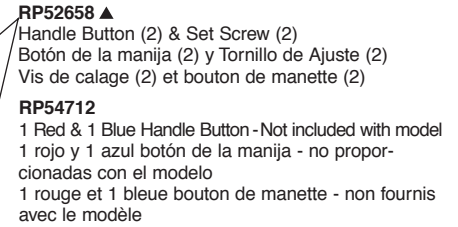

**The faucet code is found on the back of the spout.  
El código del llave se encuentra en la parte posterior del tubo de salida.  
Le code du robinet est trouvé sur le dos du bec.**

▲ Specify Finish  
▲ Especificque el Acabado  
▲ Précisez le Fini