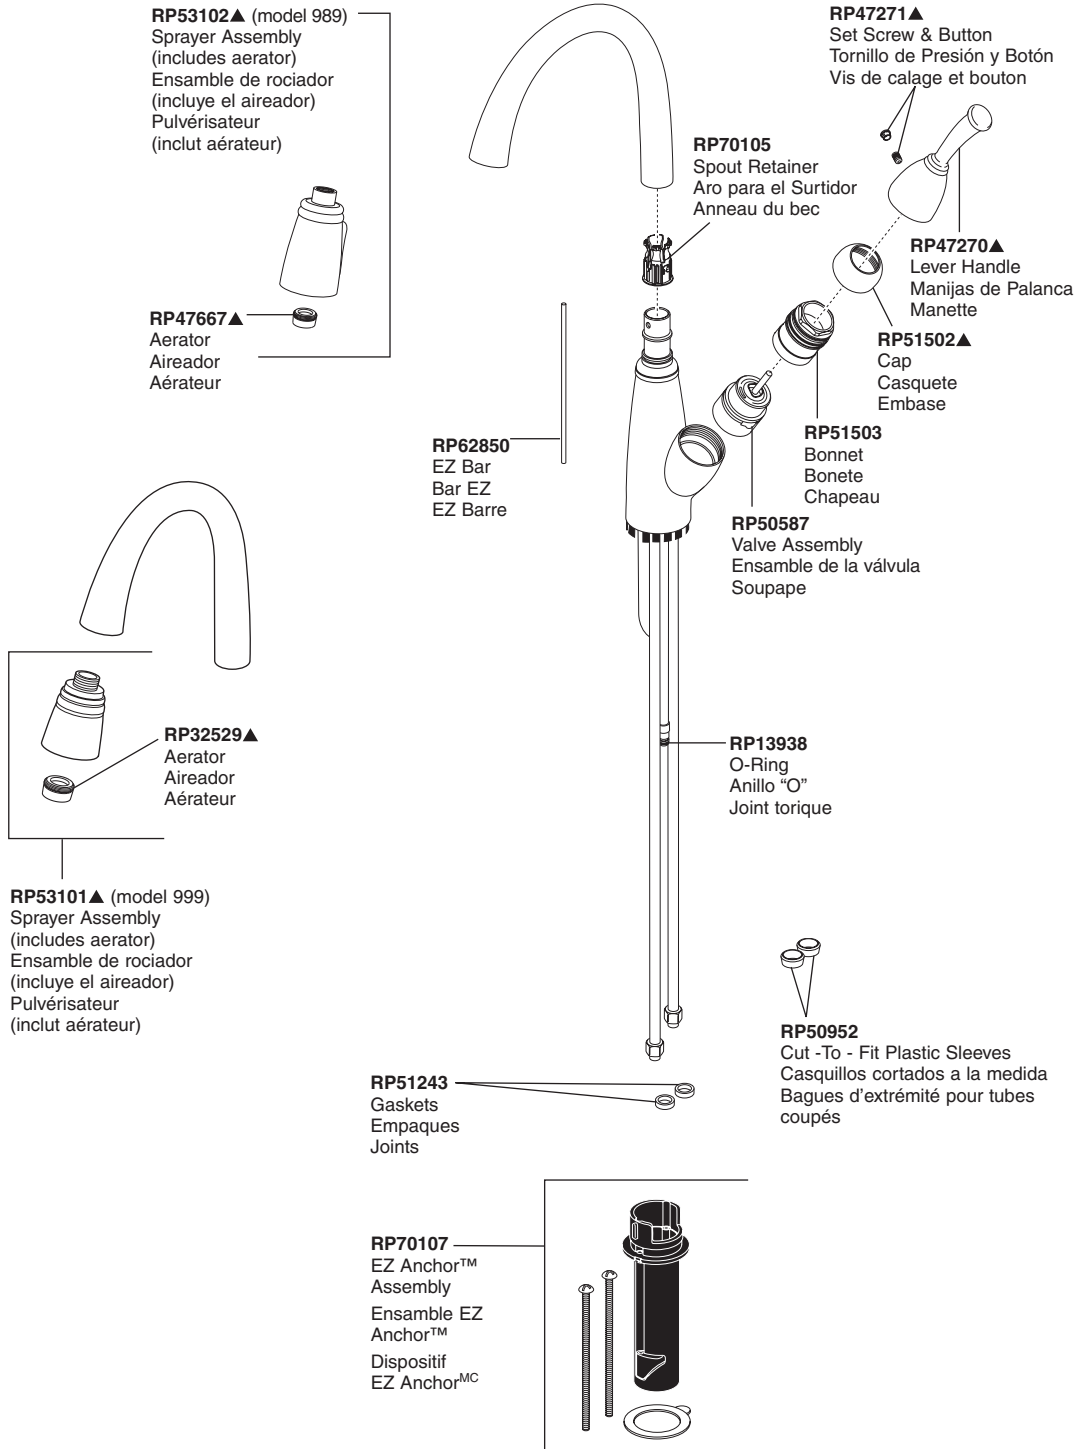

# Allora® Single Lever Pull-Down Kitchen & Bar/Prep Faucet Robinet Monocommande Allora® à Bec-Douchette Rétractable

Palanca Deslizable Allora® para Llaves de Cocina

Models/Modelos/Modèles 989-DST & 999-DST Series/Series/Seria

**RP30395**  
Vented Funnel  
Embudo con Ventiladero  
Entonnoir

**RP50390**  
54" Hose Assembly & Clip  
Ensamble de la Manguera y Presilla - 54"  
Tuyau souple et Agrafe - 54 po

**RP49149**  
Steel Weight Assembly  
Ensamble de la Pesa de Acero  
Massetotte en acier