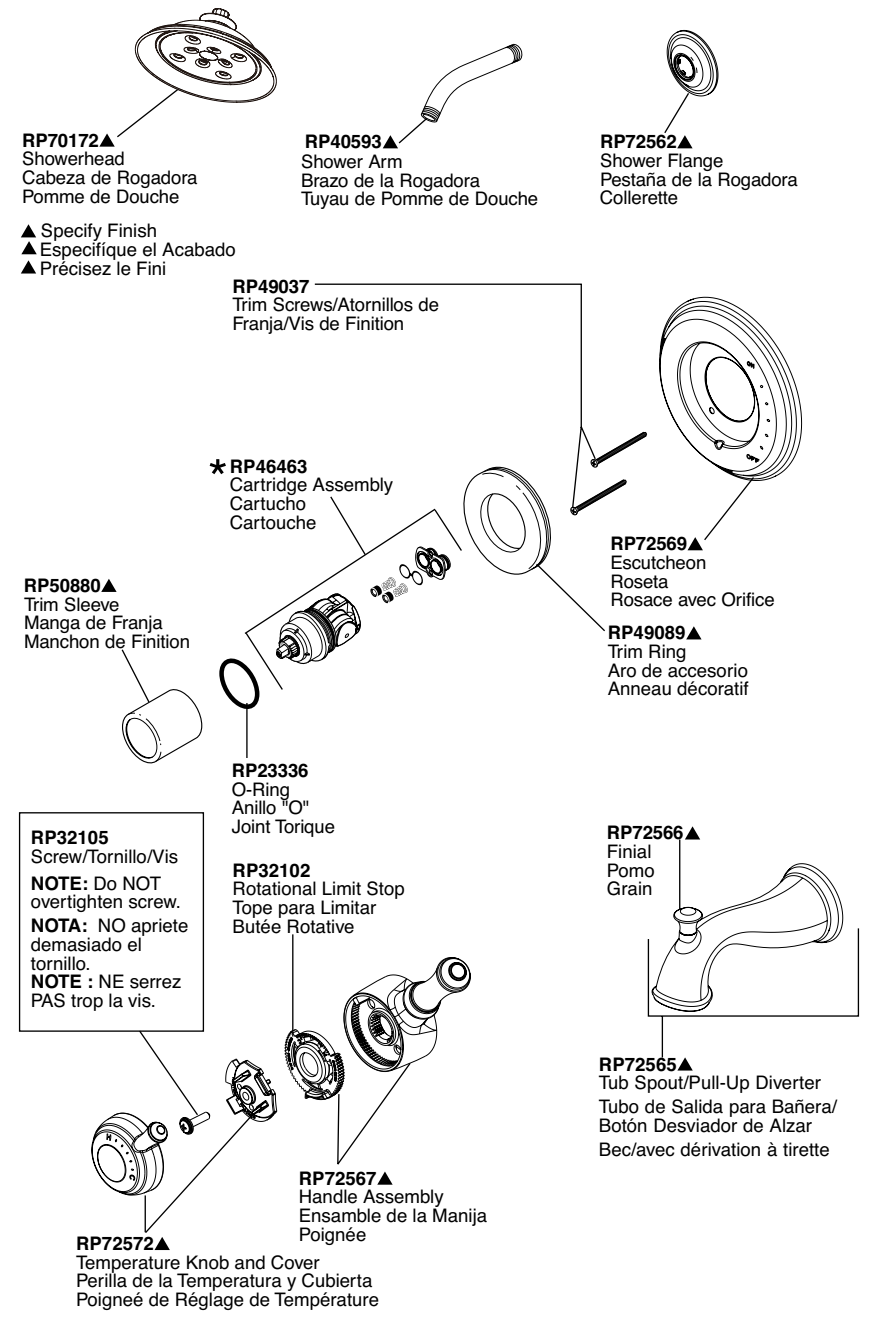

**T17T097, T17T297 & T17T497 Models / Modelos / Modèles**

- ▲ Specify Finish
- ▲ Especificar el Acabado
- ▲ Précisez le Fini

**Replacement Parts for Models:**

**T14097, T14297, T14497 Series**

**T17097, T17297, T17497 Series**

**T17T097, T17T297, T17T497 Series**

\* Refer to page 18 for more information. / Consulte con la página 18 para más información. / Pour obtenir de plus amples renseignements, reportez-vous à la page 18.

## T14097-LHP, T14297-LHP, T14497-LHP Models / Modelos / Modèles

- ▲ Specify Finish
- ▲ Especificar el Acabado
- ▲ Préciser le Fini

\* Refer to page 18 for more information. / Consultez con la página 18 para más información. / Pour obtenir de plus amples renseignements, reportez-vous à la page 18.

## T17097, T17297 & T17497 Models / Modelos / Modèles

- ▲ Specify Finish
- ▲ Especificar el Acabado
- ▲ Préciser le Fini

\* Refer to page 18 for more information. / Consultez con la página 18 para más información. / Pour obtenir de plus amples renseignements, reportez-vous à la page 18.