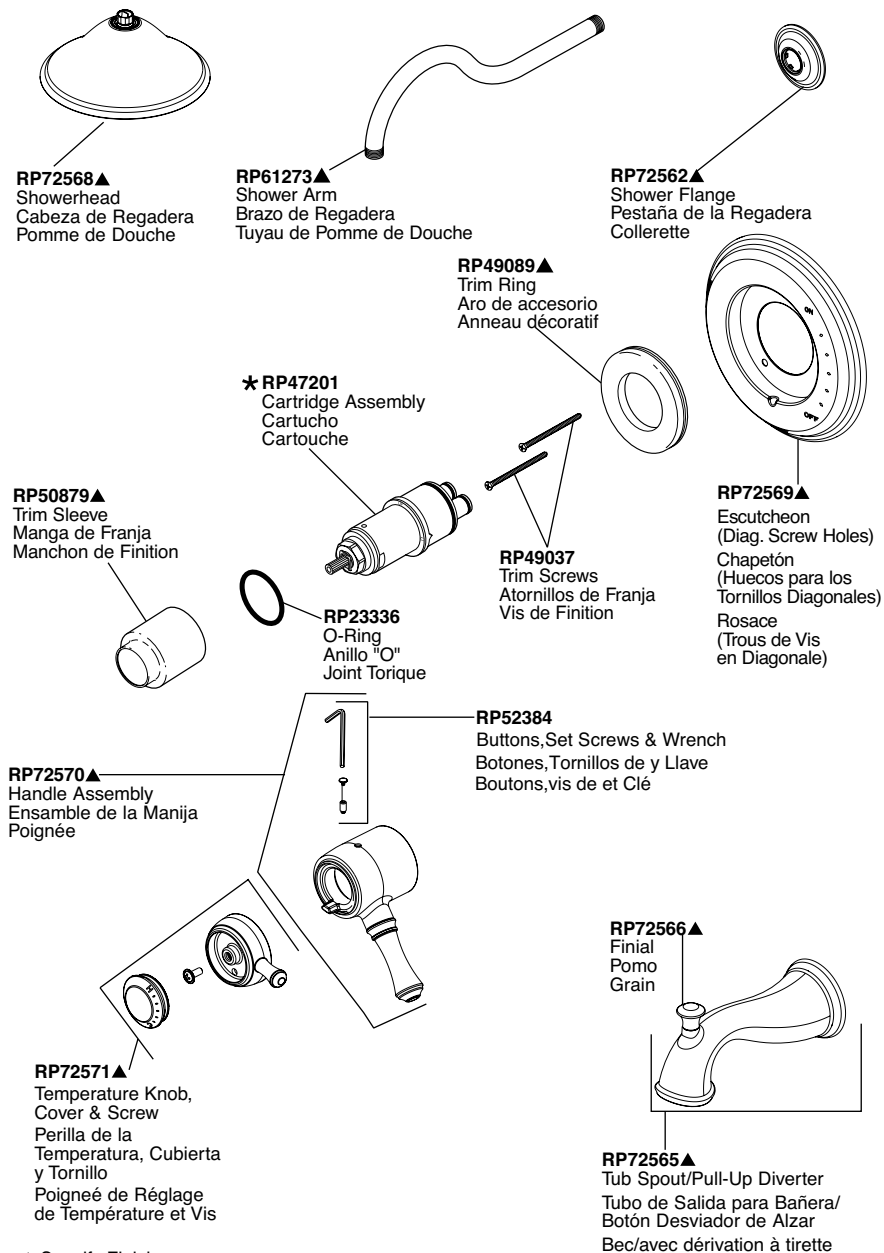

**T17T097, T17T297 & T17T497 Models / Modelos / Modèles**

- ▲ Specify Finish
- ▲ Especificar el Acabado
- ▲ Précisez le Fini

**Replacement Parts for Models:**

**T14097, T14297, T14497 Series**

**T17097, T17297, T17497 Series**

**T17T097, T17T297, T17T497 Series**

\* Refer to page 18 for more information. / Consulte con la página 18 para más información. / Pour obtenir de plus amples renseignements, reportez-vous à la page 18.

## T14097-LHP, T14297-LHP, T14497-LHP Models / Modelos / Modèles

- ▲ Specify Finish
- ▲ Especificar el Acabado
- ▲ Préciser le Fini

\* Refer to page 18 for more information. / Consultez con la página 18 para más información. / Pour obtenir de plus amples renseignements, reportez-vous à la page 18.

## T17097, T17297 & T17497 Models / Modelos / Modèles

- ▲ Specify Finish
- ▲ Especificar el Acabado
- ▲ Préciser le Fini

\* Refer to page 18 for more information. / Consultez con la página 18 para más información. / Pour obtenir de plus amples renseignements, reportez-vous à la page 18.