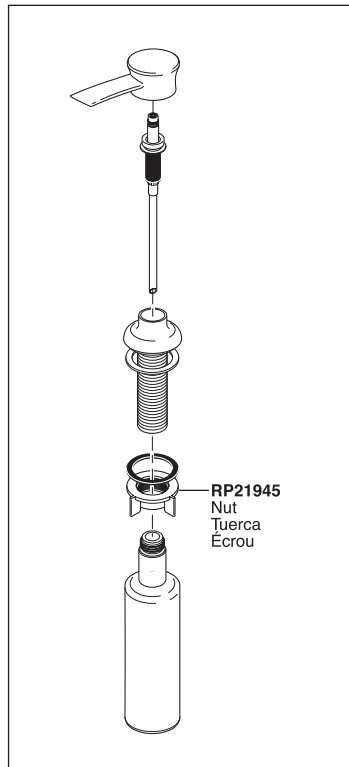

RP6052
Gasket
Empaque
Joint

RP51503
Bonnet
Bonete
Chapeau

RP13938
O-Ring
Anillo "O"
Joint torique

RP50952
Cut-To-Fit Hose
Ferrules
Casquillos cortados
a la medida para la
manguera
Bagues pour
flexibles coupés

RP47029
Bracket
Abrazadera
Support

RP47030
Nut & Wrench
Tuerca y Llave
Ecrou et clé

RP51243
Gaskets
Empaques
Joints

RP37490
Stabilization Plate
Chapa Estabilizadora
Plaque de Stabilisation

RP50390
54" Hose Assembly & Clip
Ensamble de la Manguera y Presilla - 54"
Tuyau souple et Agrafe - 54 po

RP60911
Clip
Presilla
Agrafe

RP49149
Steel Weight Assembly
Ensamble de la Pesa
de Acero
Massetotte en acier

RP62057
62" Hose Assembly & Clip
Ensamble de la Manguera y Presilla - 62"
Tuyau souple et Agrafe - 62 po