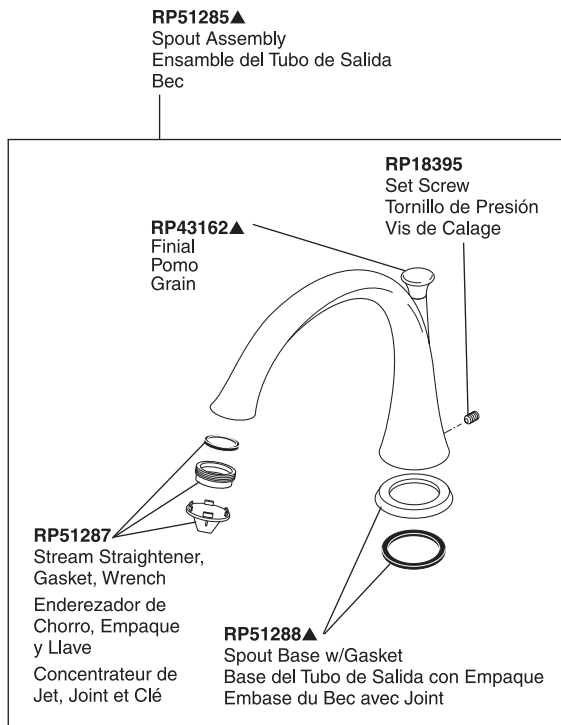

Lahara™ Roman Tub Trim Garniture de Bain Romain Lahara™

Adorno Lahara™ para Bañera Romana

Models/Modelos/Modèles T2738 Series/Series/Seria

Lahara™ Roman Tub

RP51289▲
Handle and
Glide Ring
Manija y
Aro para Deslizar
Manette et
L'anneau de Glissement

RP51628▲
Handle Base w/Gasket
Base de la Manija con Empaque
Embase de manette avec Joint

Refer to rough-in sections for additional information. / Refiérase a las secciones de las tuberías interna para información adicional. /
Référez-vous aux sections brut pour plus d'information.