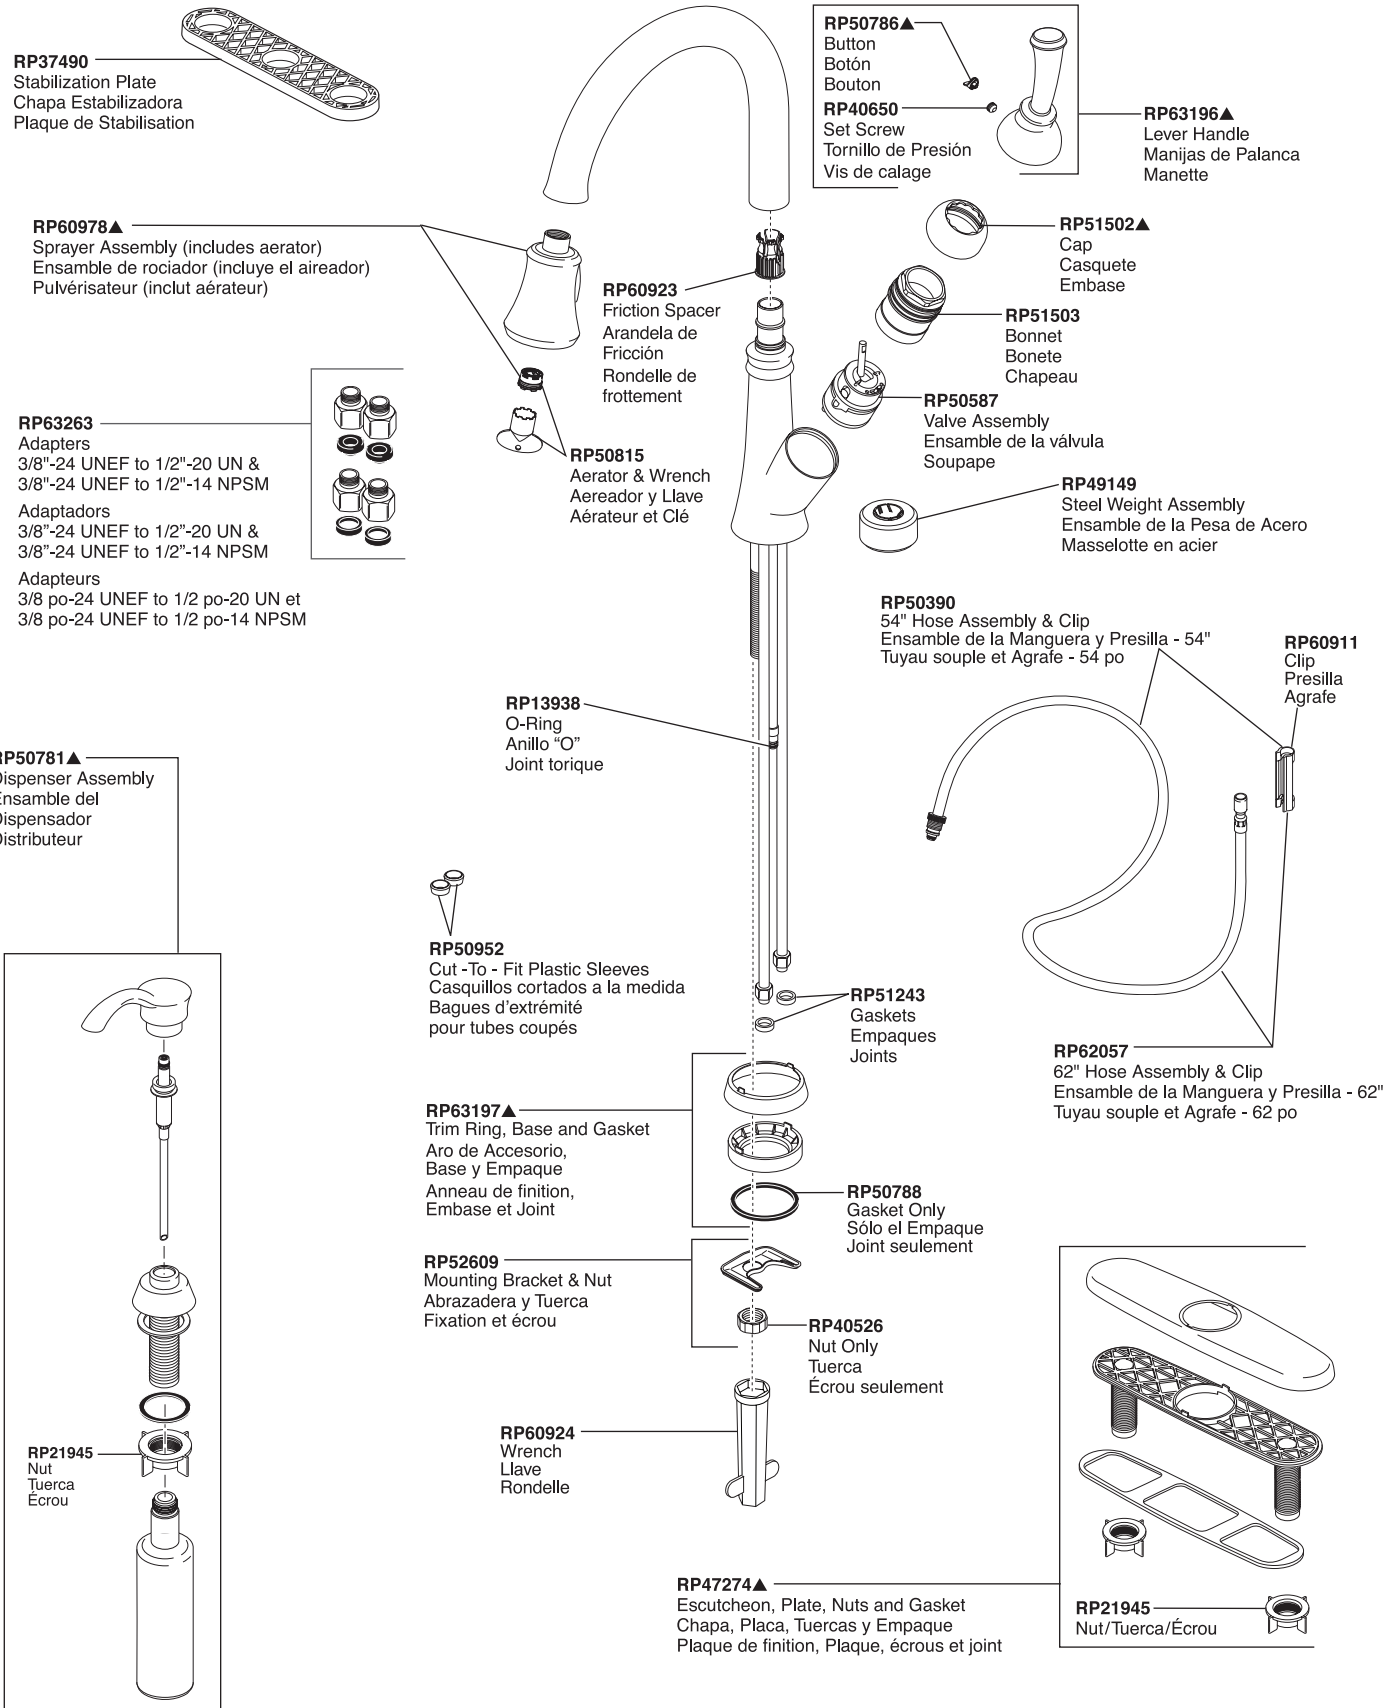

# Single Lever Pull-Down Kitchen Faucet Robinet Monocommande à Bec-Douchette Rétractable

Palanca Deslizable para Llaves de Cocina

Model /Modelo /Modèle 19949-SD-DST Series/Series/Seria

Pull-Down Kitchen

▲Specify finish / Especificue el Acabado / Précisez le fini