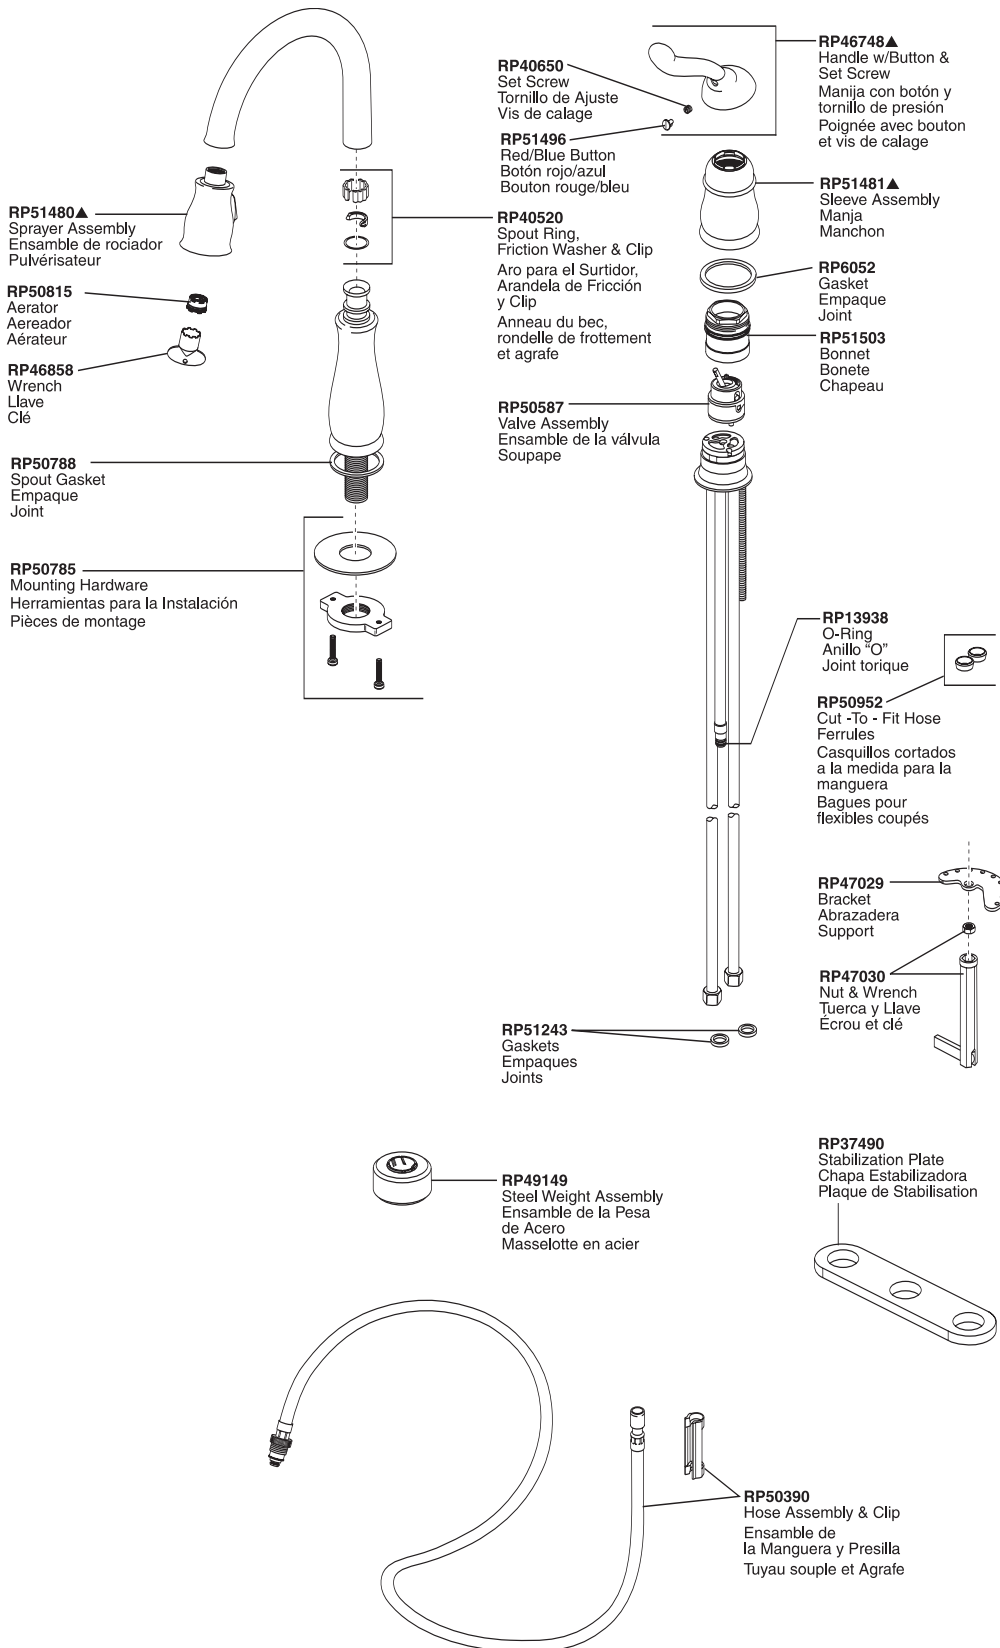

# Leland® Pull-Down Bar/Prep Faucet

## Robinet de Bar/Prep à Bec de Travail Leland® Rétractable

Llave Extensible Curva Leland® para Área de Bar/Servicio

Model/Modelo/Modèle 9978-DST Series/Series/Seria

Leland® Bar/Prep

▲Specify finish / Especificque el Acabado / Précisez le fini

LELAND® PULL-DOWN