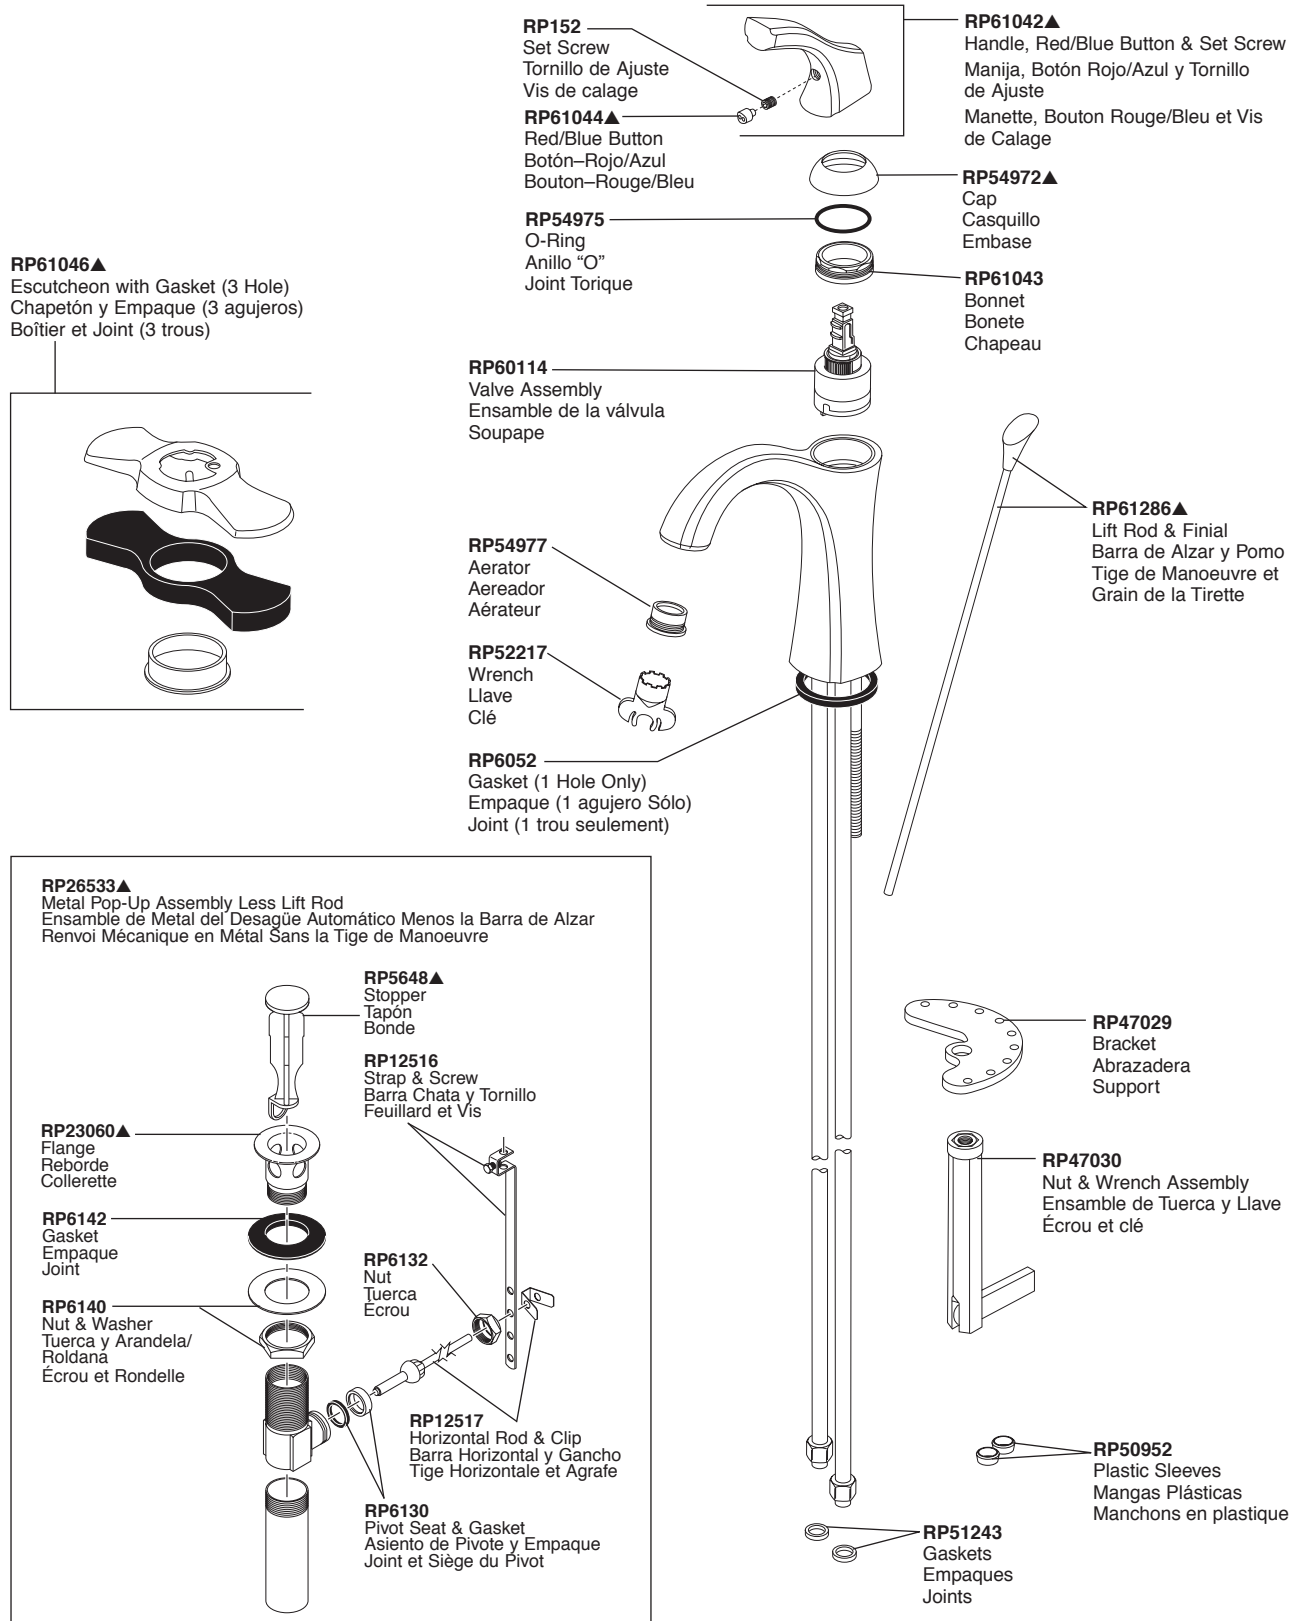

Addison™ Single-Handle Lavatory Faucet

Robinetterie de Toilette à Manette Simple Addison™

Llave Monomando Addison™ para Lavamanos

Addison™ Lavatory

Model/Modelo/Modèle 592-DST Series/Series/Seria

▲Specify finish / Especificque el Acabado / Précisez le fini