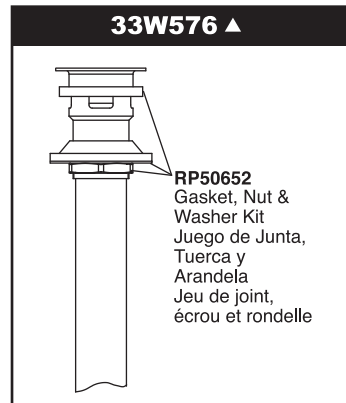

# Vero™ Collection Two-Handle Lavatory Faucet

## Robinetterie de Toilette à Manette Double Collection Vero™

Llave de Dos Manijas para Lavamanos de la Colección Vero™

Vero™ Lavatory

Model/Modelo/Modèle 3553LF Series/Series/Seria

**RP63349 ▲**  
Hot Handle Assemblies  
Montajes manetas calientes  
Poignées équipées chaudes

**RP63350 ▲**  
Cold Handle Assemblies  
Montajes manetas frías  
Poignées équipées à froid

**Springloaded Pop-up**  
(includes drain plug)  
**Automático a resorte**  
(incluye el tapón de desagüe)  
**Bouton à ressort**  
(inclut le bouchon de vidange)

**33W576 ▲**

▲Specify finish / Especificque el Acabado / Précisez le fini

65981 Rev\_A\_3553LF\_\_07-19-10

WIDESPREAD