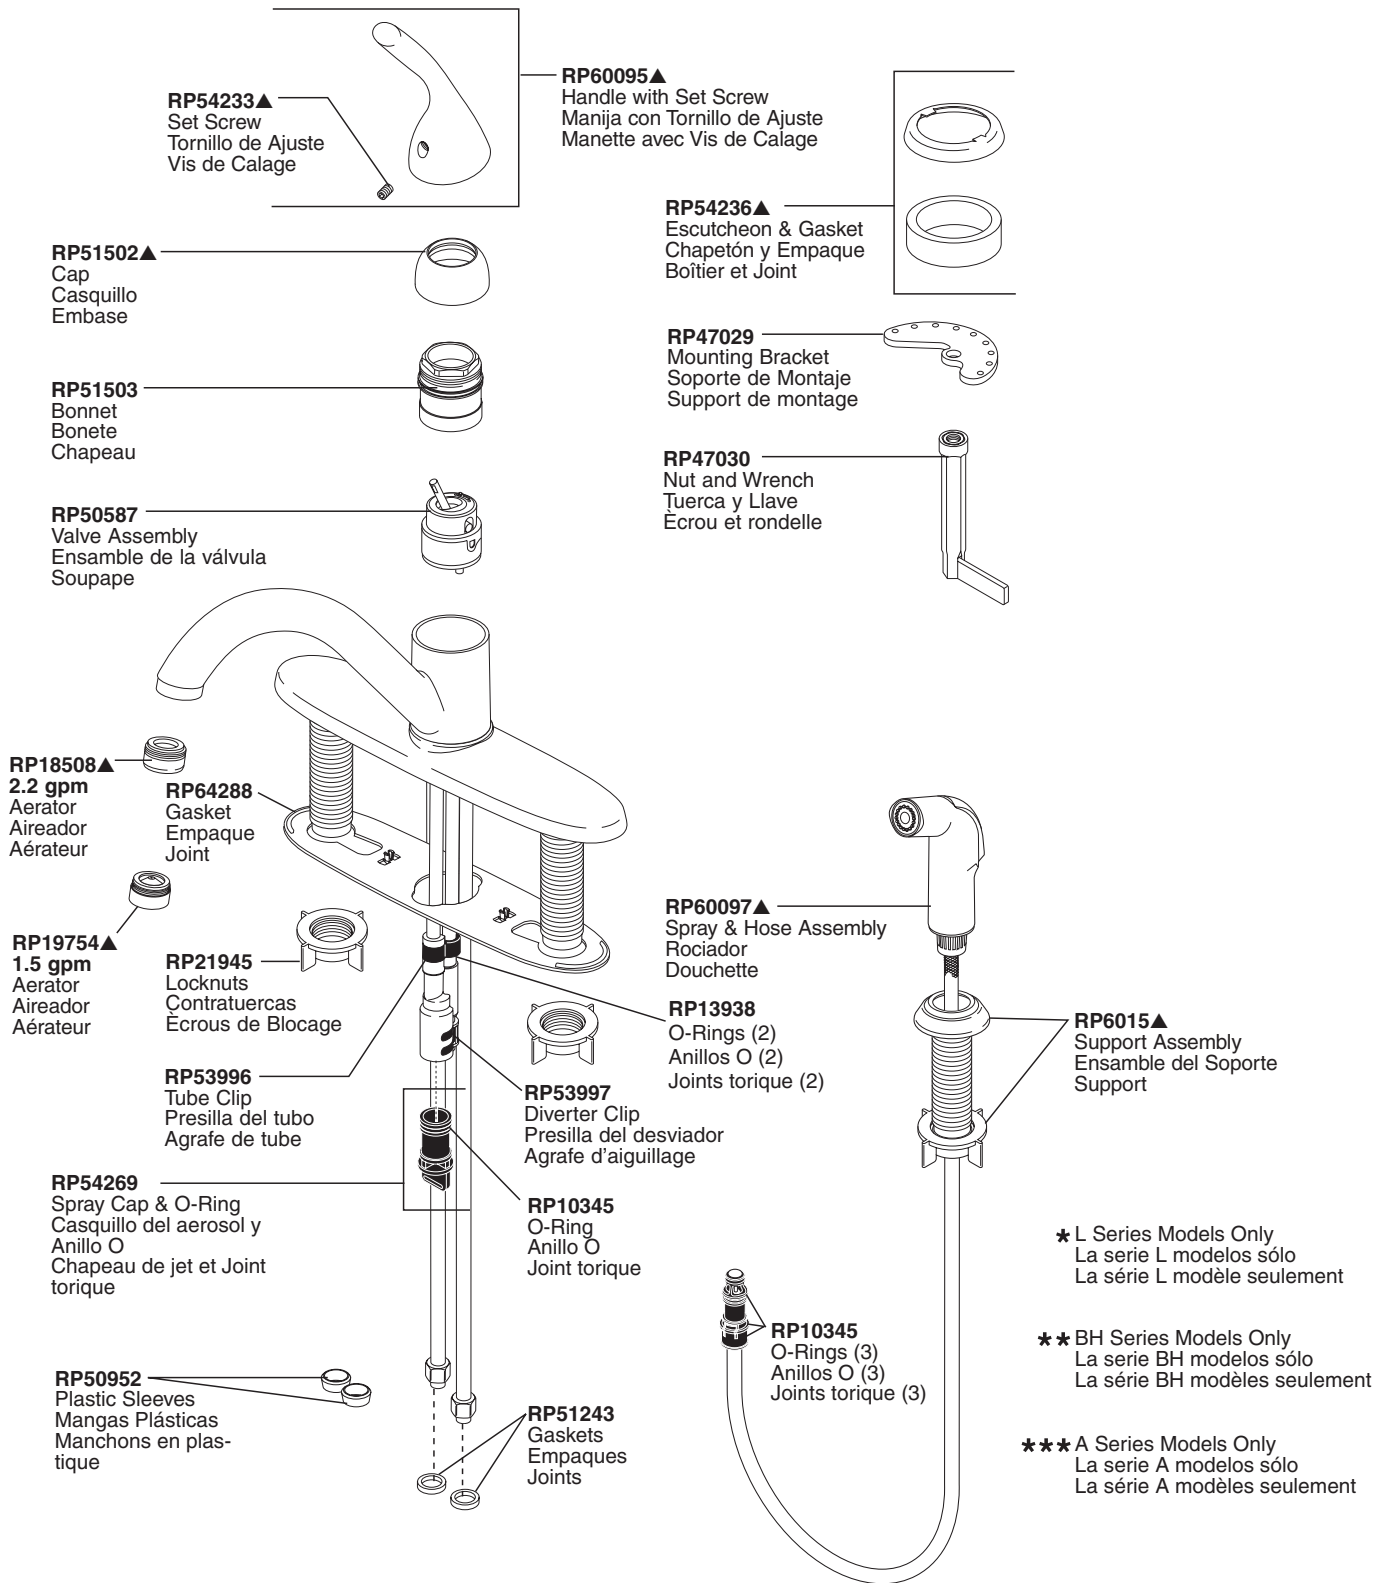

Classic Single-Handle Kitchen Faucet

Robinetterie de Cuisine à Manette Simple Classic

Llave Monomando de Classic para Cocina

Models/Modelos/Modèles 100-DST, 101-DST, 300-DST, & 400-DST Series/Series/Seria

Classic Kitchen

Classic Single-Handle Kitchen Faucet Robinerie de Cuisine à Manette Simple Classic

Llave Monomando de Classic para Cocina

Models/Modelos/Modèles 100-DST, 101-DST, 300-DST, & 400-DST Series/Series/Seria

Classic Kitchen

* **RP28970▲**
Handle with Set Screw
Manija con Tornillo de Ajuste
Manette avec Vis de Calage

RP28906
Red/Blue Button
Botón rojo/azul
Bouton rouge/bleu

** **RP2393**
Handle with Set Screw
Manija con Tornillo de Ajuste
Manette avec Vis de Calage

RP152
Set Screw
Tornillo de Ajuste
Vis de Calage

*** **RP48495▲**
Handle w/Button &
Set Screw

Manija con Botón y
Tornillo de Ajuste

Manette avec Bouton et
Vis de Calage

RP63263
Adapters
3/8"-24 UNEF to 1/2"-20 UN &
3/8"-24 UNEF to 1/2"-14 NPSM