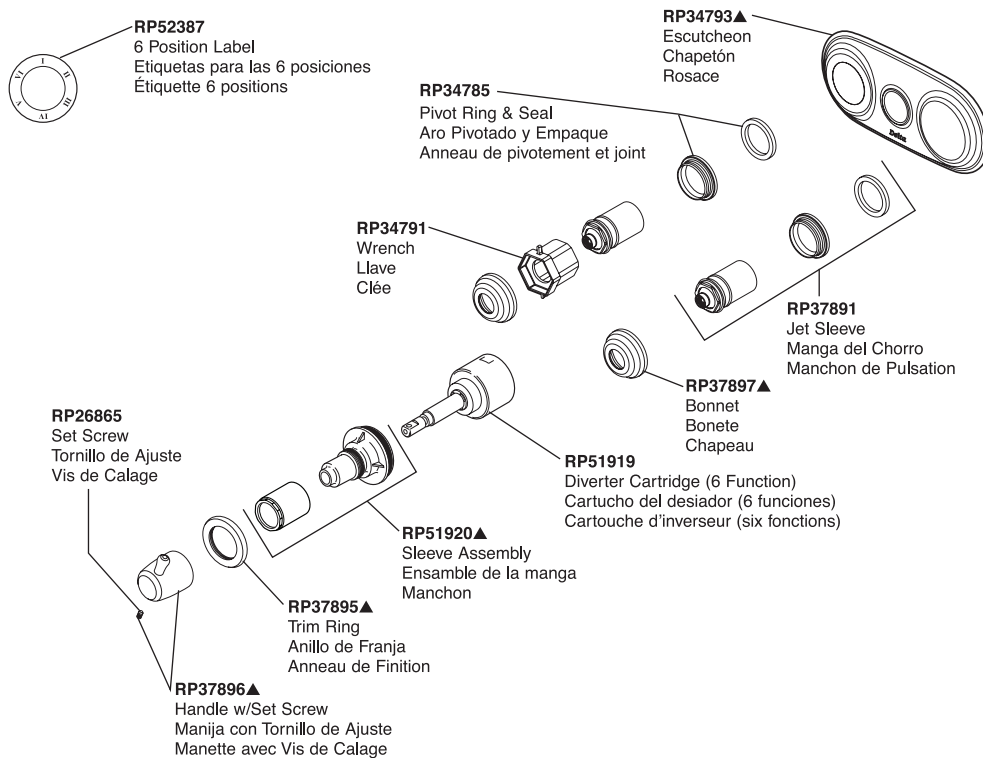

## Module à Jet Jetted Shower™

Módulo de Chorro Jetted Shower™

Jetted Shower Trim Kit

### Models/Modelos/Modèles T18037 & T18037-XO Series/Series/Seria

#### T18037 Models / Modelos / Modèles

#### T18037-XO Models / Modelos / Modèles

▲Specify Finish/Especifíque el Acabado/Précisez le Fini

51915\_Rev C 6-17-10