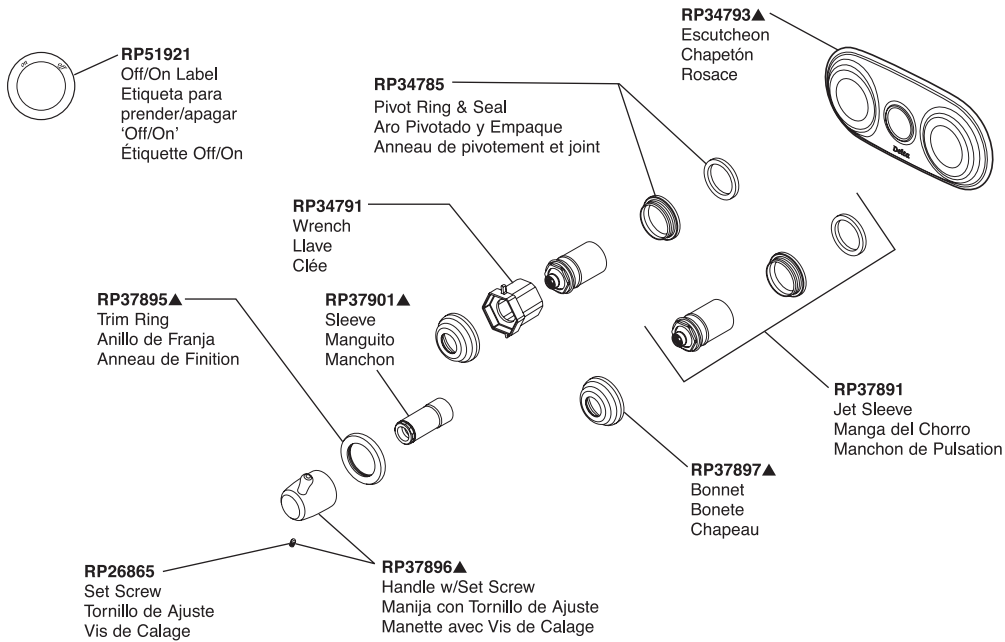

# Jetted Shower™ Jet Module

## Module à Jet Jetted Shower™

Módulo de Chorro Jetted Shower™

Jetted Shower Trim Kit

### Models/Modelos/Modèles T18037 & T18037-XO Series/Series/Seria

#### T18037-XO Models / Modelos / Modèles

▲Specify Finish/Especifíque el Acabado/Précisez le Fini

51915\_Rev C 6-17-10