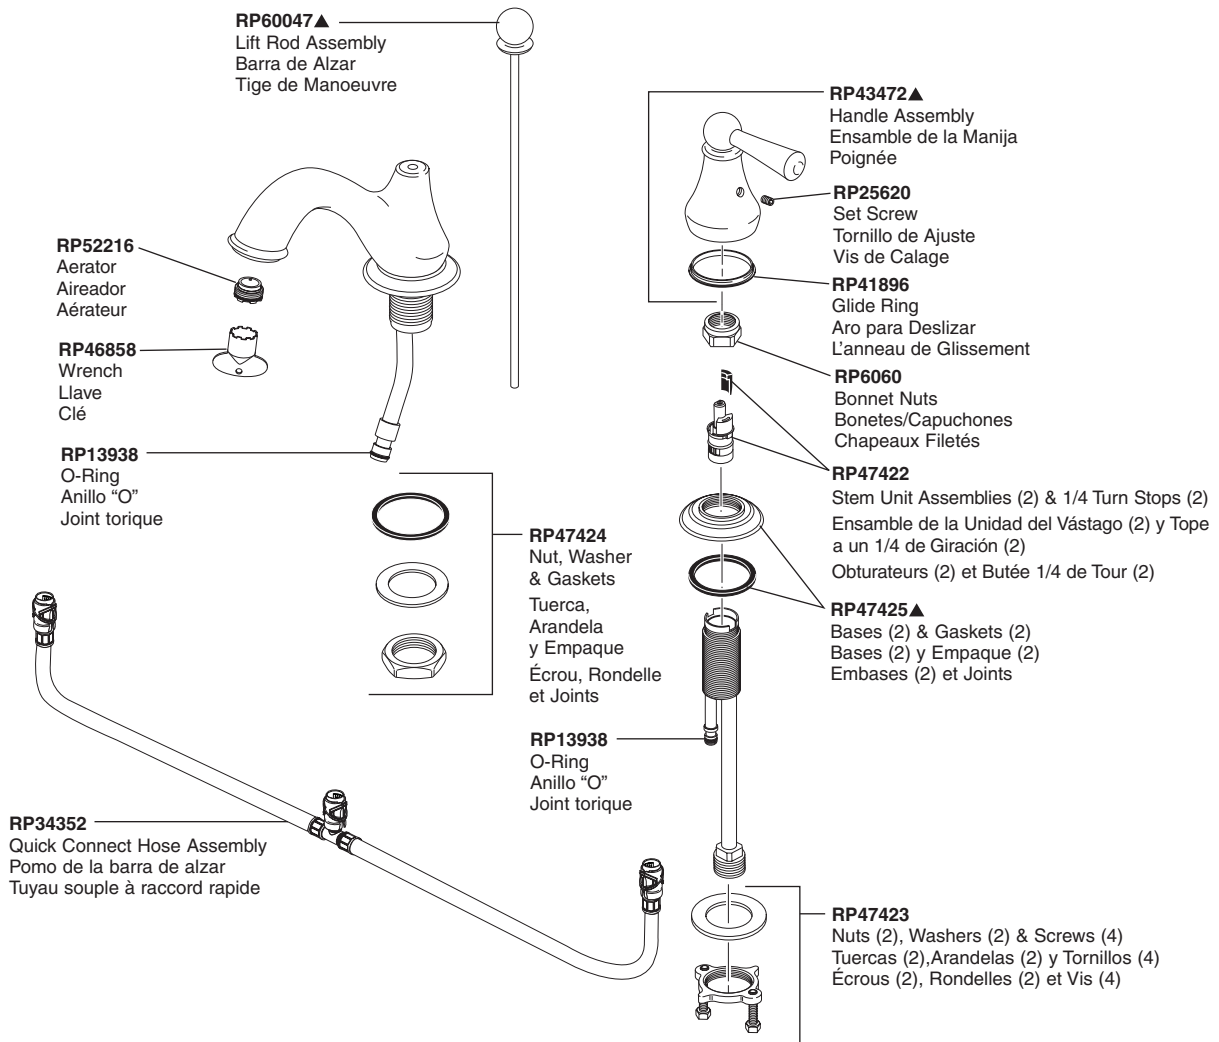

# Two-Handle Lavatory Faucet Robinetterie de Toilette à Manette Double à Bec

Llave de Dos Manijas con Surtidor para Lavamanos

Model/Modelo/Modèle 35902 Series/Series/Seria

Lavatory

Refer to handle section for additional information./ Refiérase a la sección las manijàs para información adicional./ Référez-vous à la section manette pour plus d'information.

▲Specify finish / Especificque el Acabado / Précisez le fini

Refer to page 188 for lavatory drain assemblies. / Refiérase a la página 188 para los ensambles del desagüe. / Référez vous à la page 188 pour l'assemblage de drains.