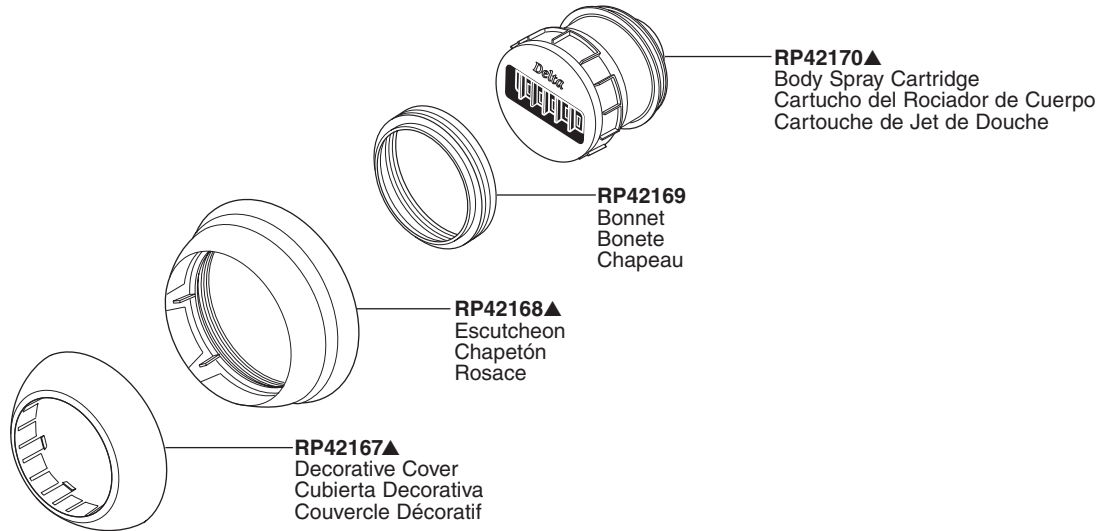

Delta® Body Spray Jet de Douche Delta®

Rociador para el Cuerpo Delta®

Models/Modelos/Modèles T50001 Series/Series/Seria

Shower Trim Kit

▲Specify Finish

Note: Replacement parts for chrome models have no suffix.

▲Especifique el Acabado

Nota: Las piezas de repuesto para los modelos de cromo no tienen una abreviación para su acabado.

▲Précisez le Fini

Note: Les pièces de rechange des modèles chromés ne portent pas de suffixe.