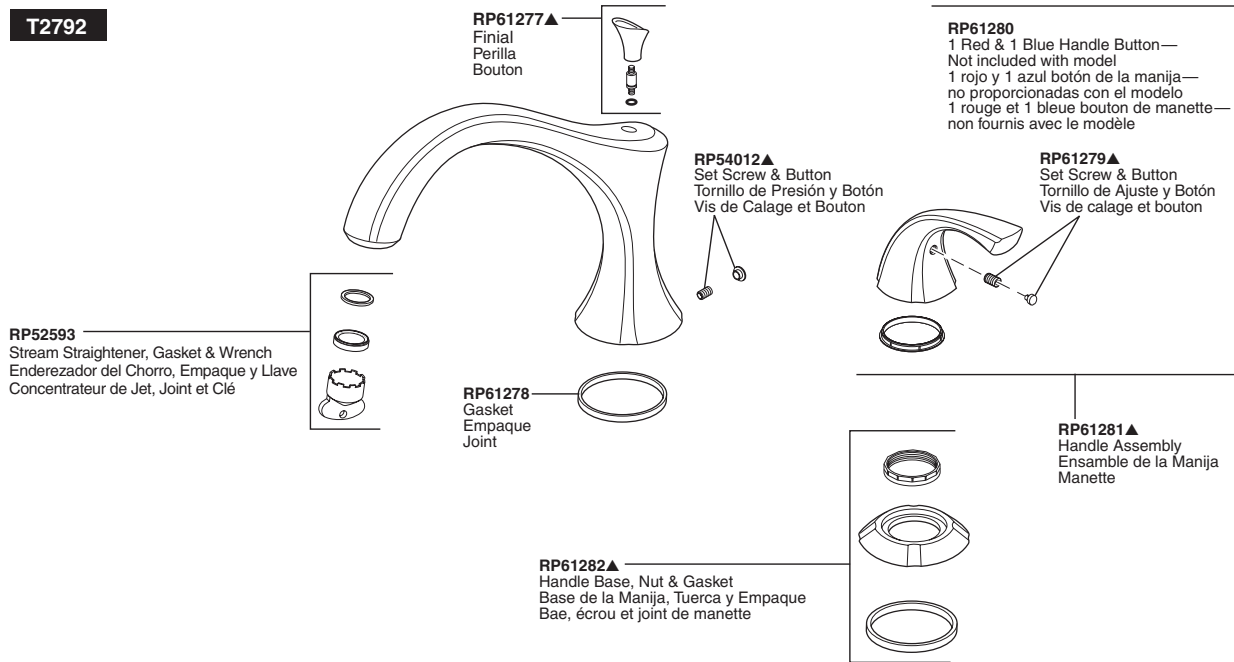

Addison™ Roman Tub Trim Garniture de Bain Romain Addison™

Adorno Addison™ para Bañera Romana

Models/Modelos/Modèles T2792 & T4792 Series/Series/Seria

Addison™ Roman Tub

T2792

T4792

▲Specify finish / Especificque el Acabado / Précisez le fini

ADDISON™ ROMAN TUB