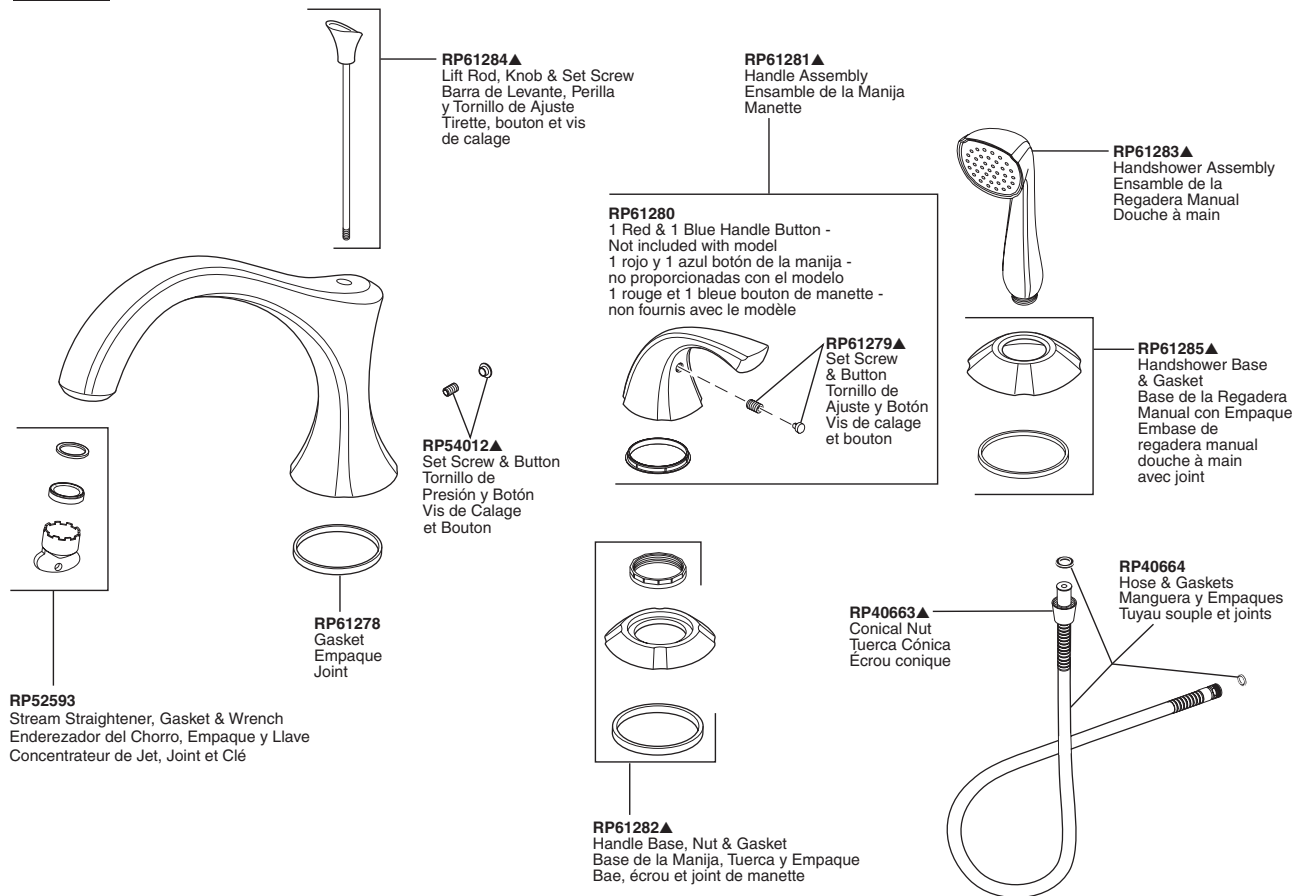

Addison™ Roman Tub Trim Garniture de Bain Romain Addison™

Adorno Addison™ para Bañera Romana

Models/Modelos/Modèles T2792 & T4792 Series/Series/Seria

Addison™ Roman Tub

T2792

T4792

▲Specify finish / Especificque el Acabado / Précisez le fini

ADDISON™ ROMAN TUB