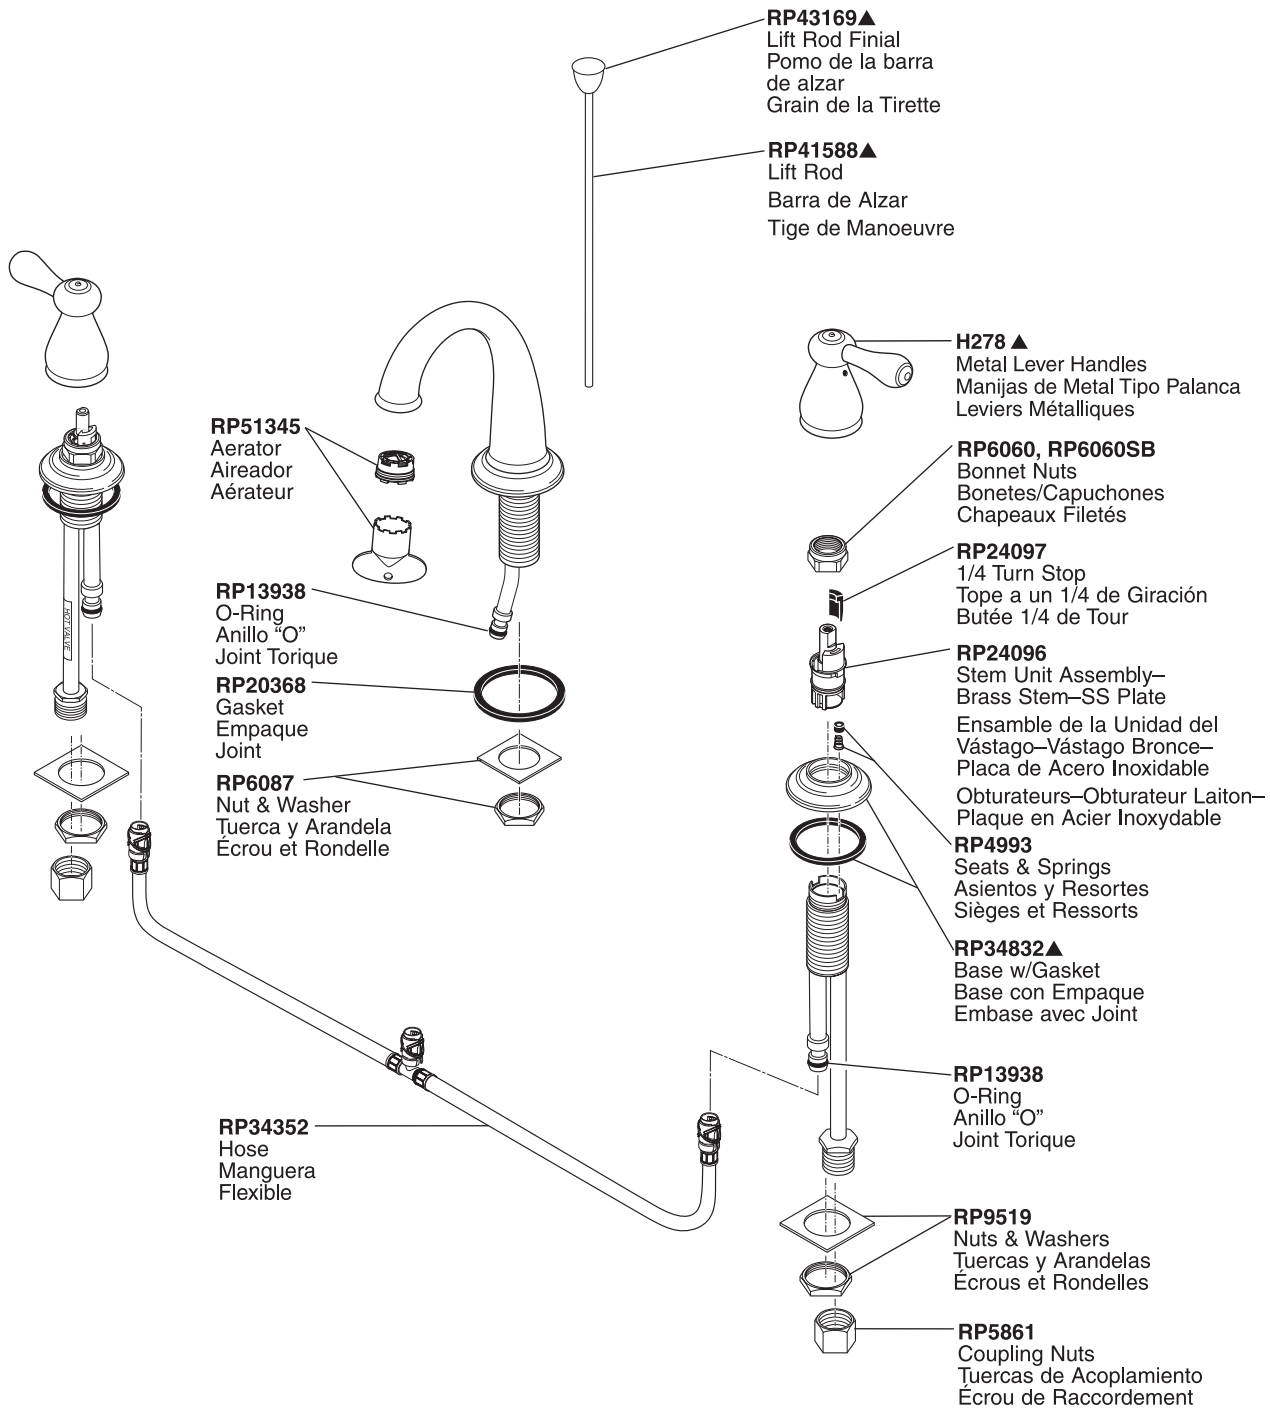

# Leland® Two-Handle Lavatory Faucet Robinetterie de Toilette à Manette Double Leland®

Llave Leland® de Dos Manijas para Lavamanos

Model/Modelo/Modèle 3575 Series/Series/Seria

Leland® Lavatory

▲Specify finish / Especificque el Acabado / Précisez le fini

WIDESPREAD