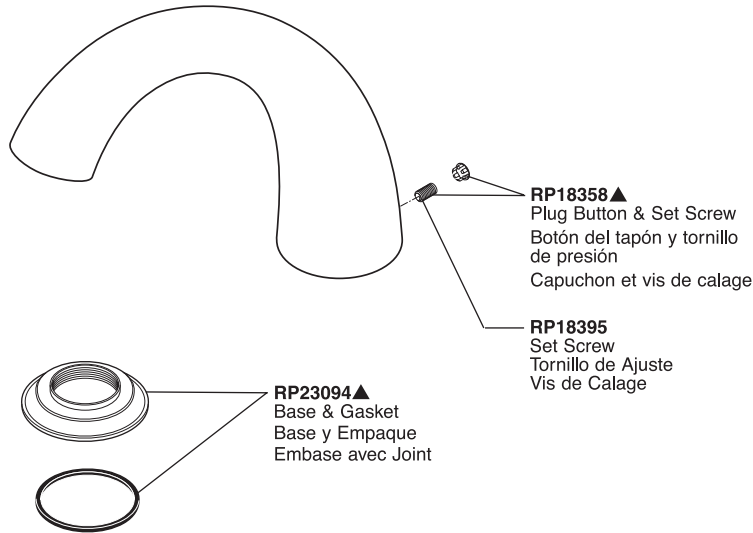

# Classic Roman Tub & Garden Tub Trim Garniture Classique Bain Extérieur et Bain Romain

Adorno Clásica para Bañera Romana y Bañera de Jardín

Classic Roman Tub

Model/Modelo/Modèle T5722 Series/Series/Seria

Refer to handle and rough-in sections for additional information. / Refiérase a las secciones de las manijas y la tubería interna para información adicional. /  
Réferez-vous aux sections manette et brut pour plus d'information.