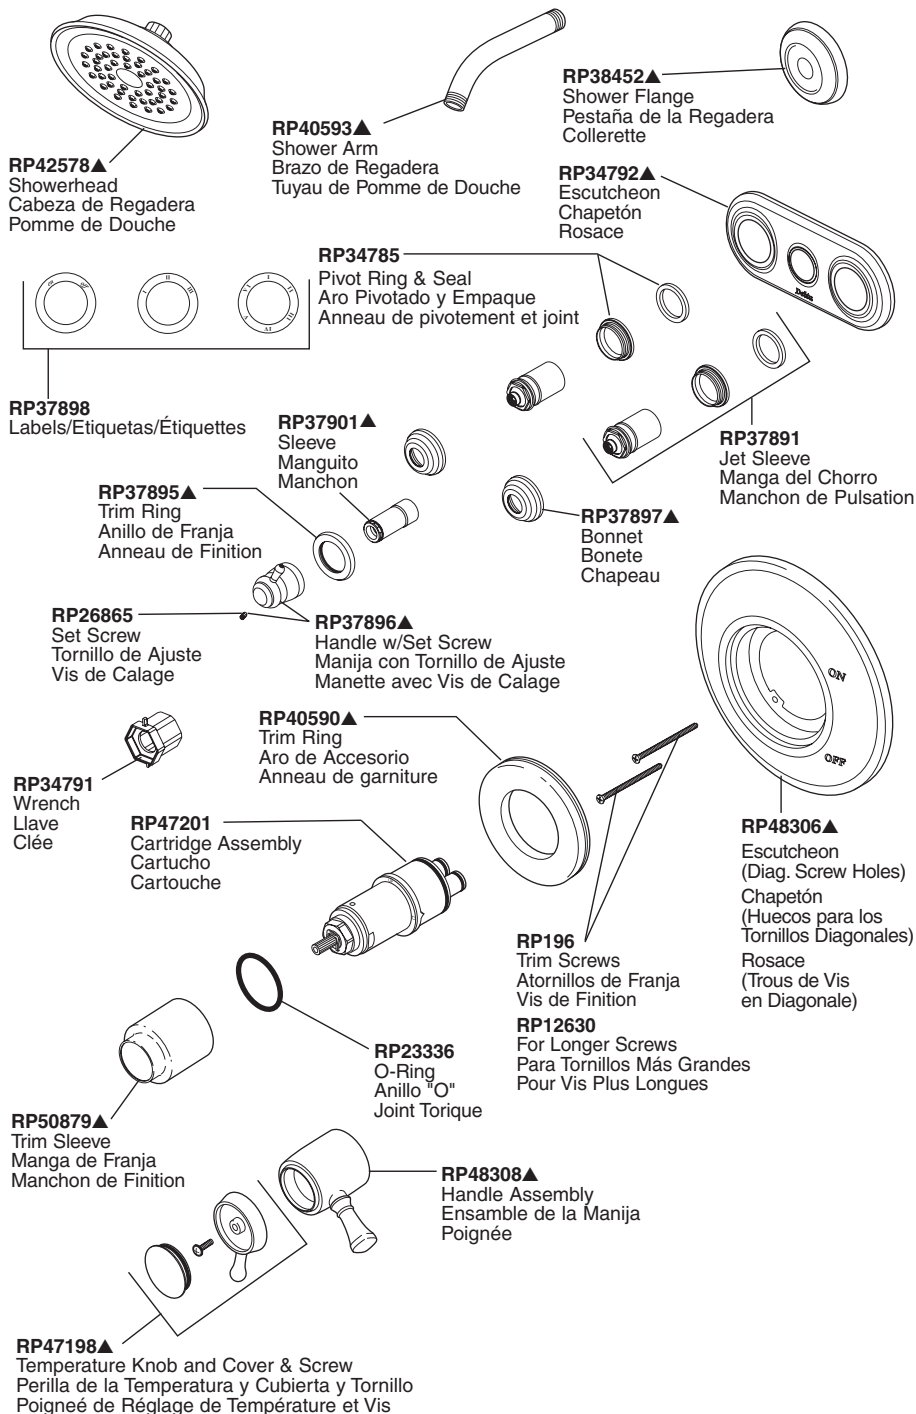

Lockwood™ Jetted Shower™ Trim Garniture Jetted Shower™ Lockwood™

Adorno Lockwood™ para Jetted Shower™

Lockwood™ Jetted Shower™

Models/Modelos/Modèles T18T240 Series/Series/Seria

Refer to rough-in section for additional information. /
Refiérase a la sección de la tubería interna para información adicional. /
Référez-vous à la partie brute pour plus d'information.

▲Specify finish / Especifica el Acabado / Précisez le fini