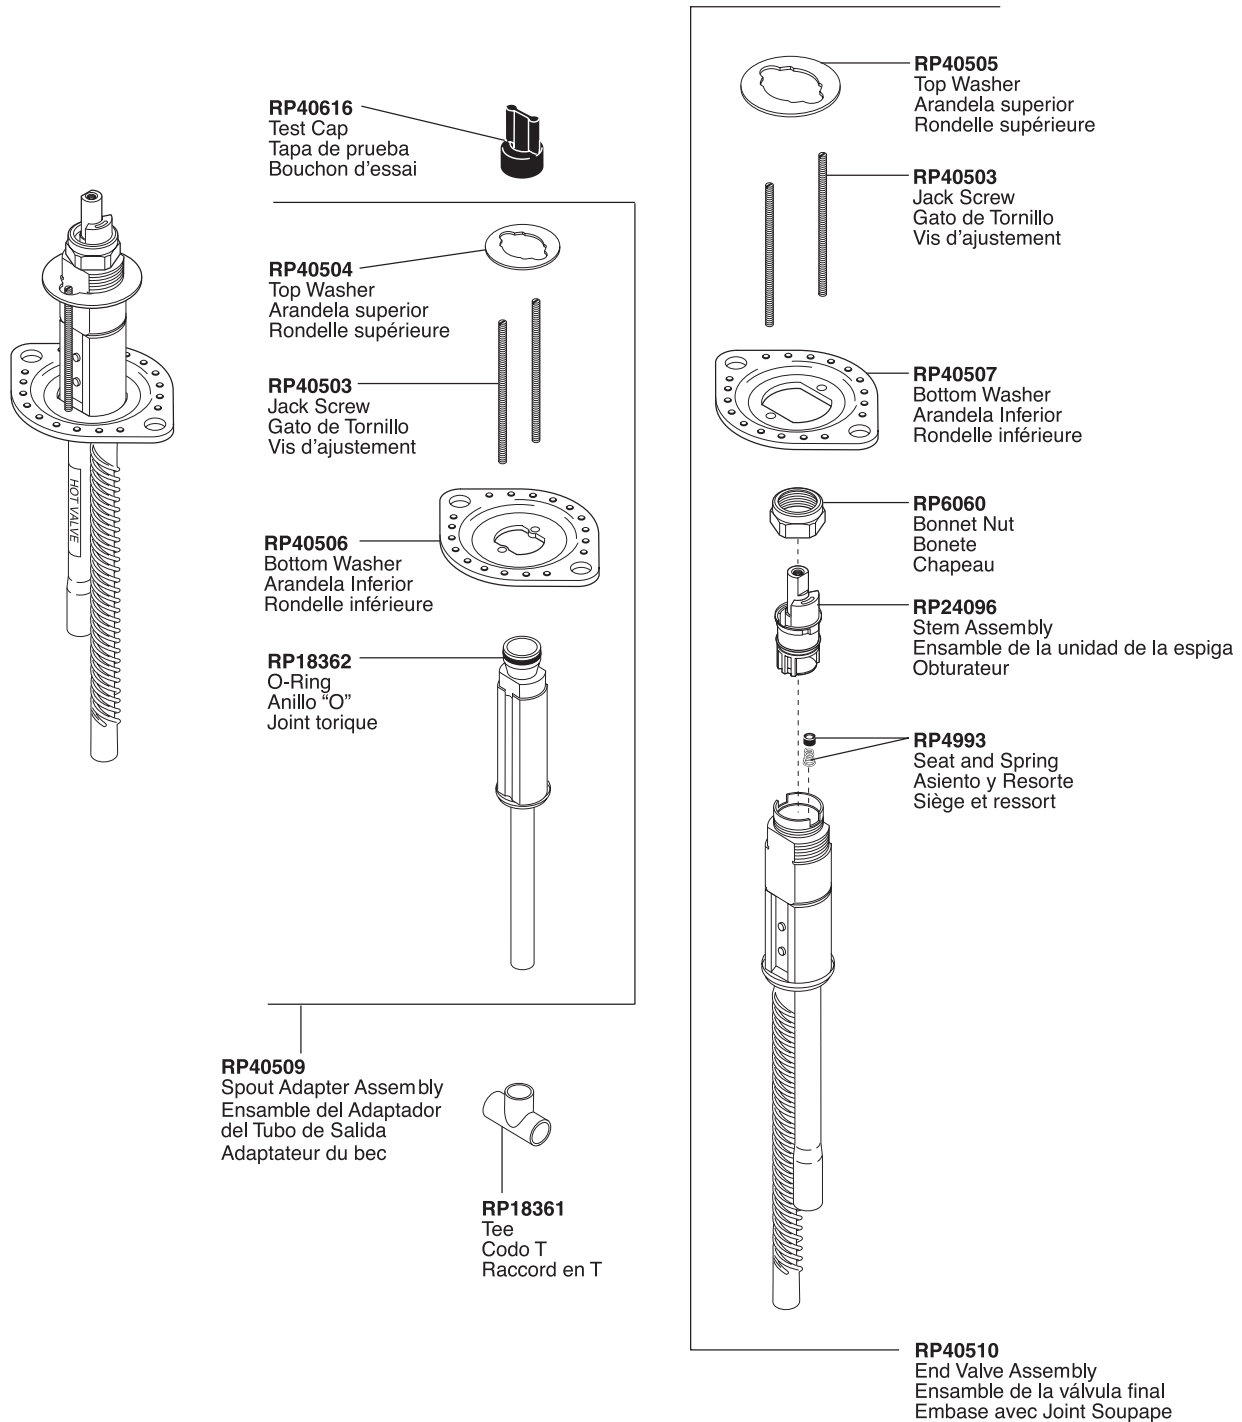

Deck Mount Roman Tub Rough-In Kit Corps de Robinet Pour Rebord de Bain Romain

Juego de tubería interna para instalación en tina tipo Romana con soporte de plataforma

Models/Modelos/Modèles R2707 Series/Series/Seria

Roman Tub Rough-In

Intended for surfaces up to 2 1/2" thick excluding plywood underlayment.
Para superficies hasta 2 1/2" de grosor excluyendo contrapiso de madera contrachapada.
Plages d'au plus 2 1/2 po, épaisseur du panneau de sous-finition en contreplaqué exclue.