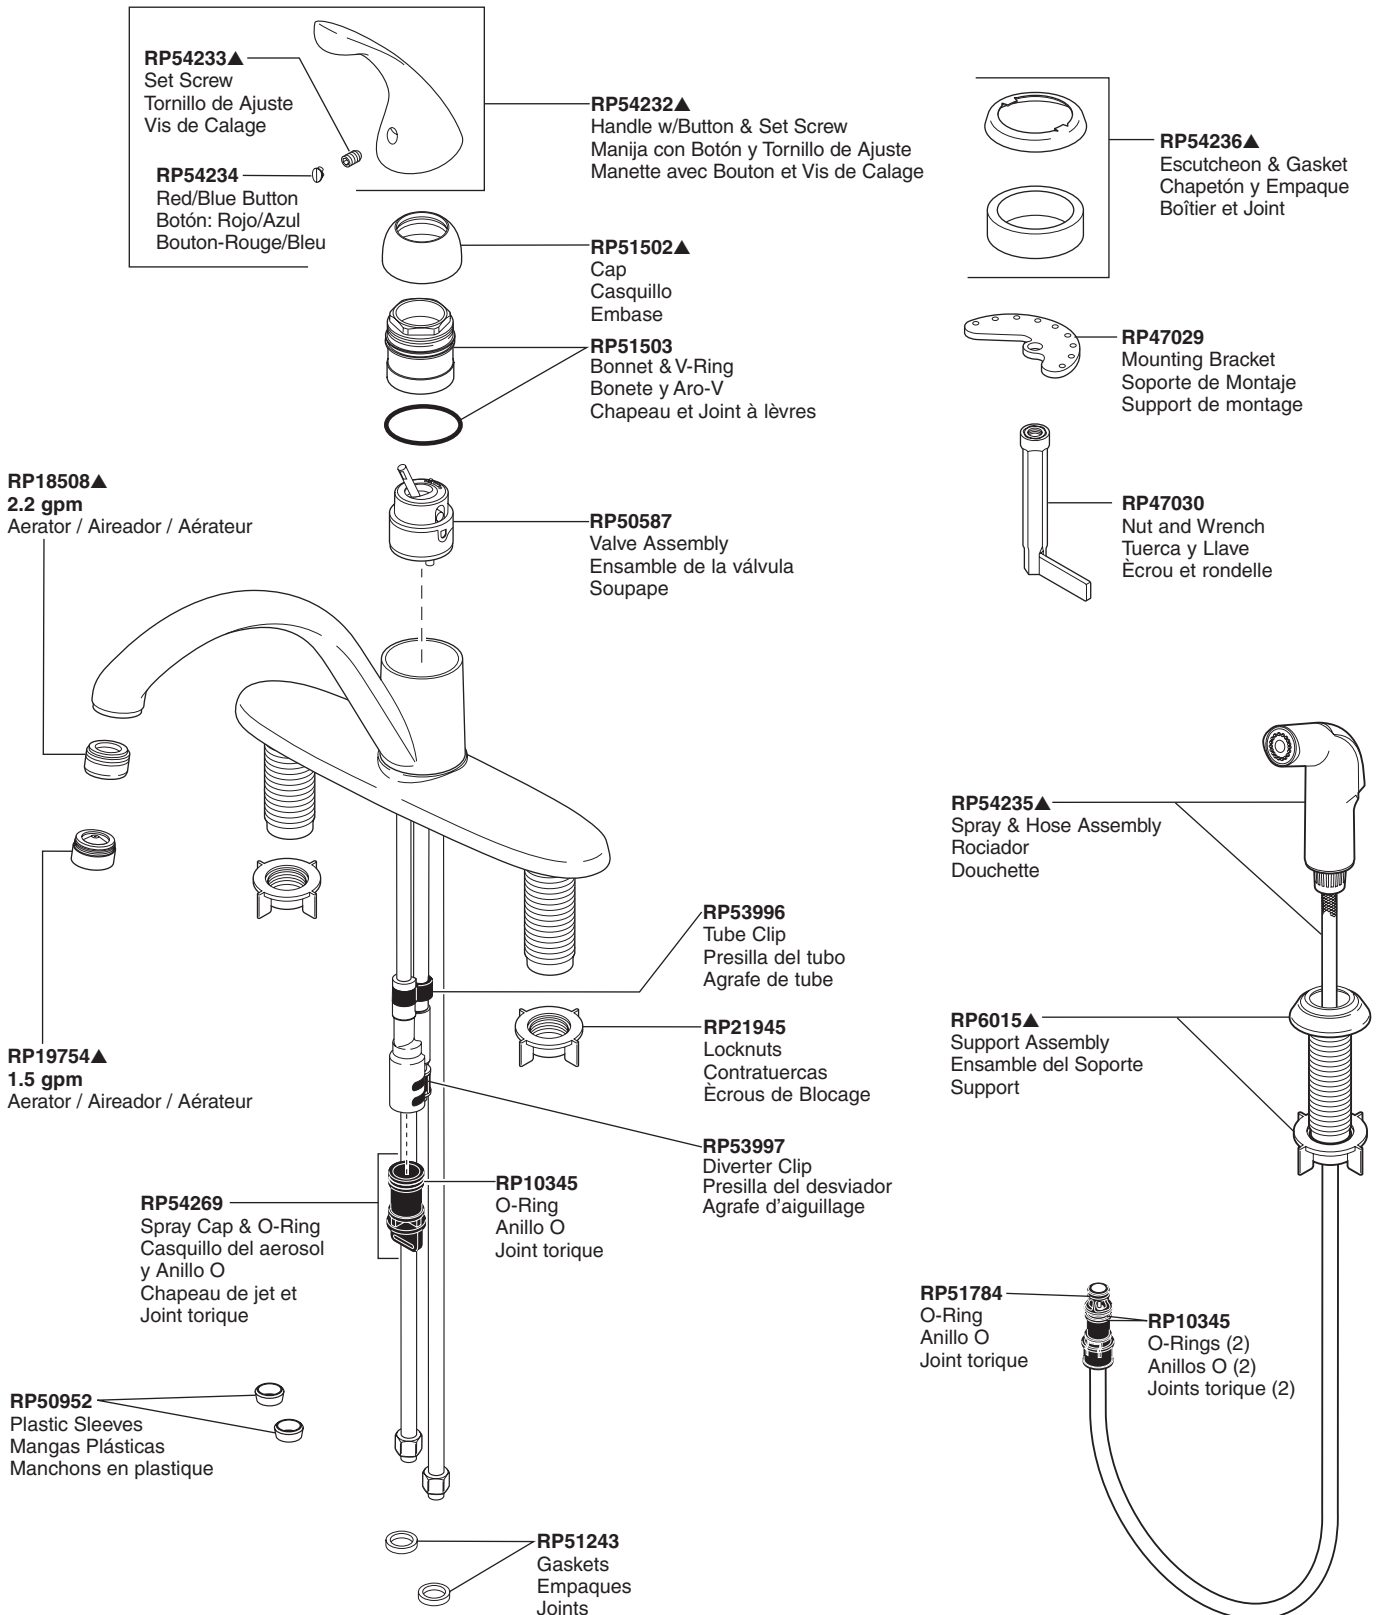

Collins™ Single-Handle Kitchen Faucet Robinetterie de Cuisine à Manette Simple Collins™

Llave Monomando de Collins™ para Cocina

Collins™ Kitchen

Models/Modelos/Modèles 140-DST, 141-DST, 340-DST, 440-DST & 441-DST Series/Series/Seria

▲Specify finish / Especificque el Acabado / Précisez le fini

DIAMOND™ Seal Technology