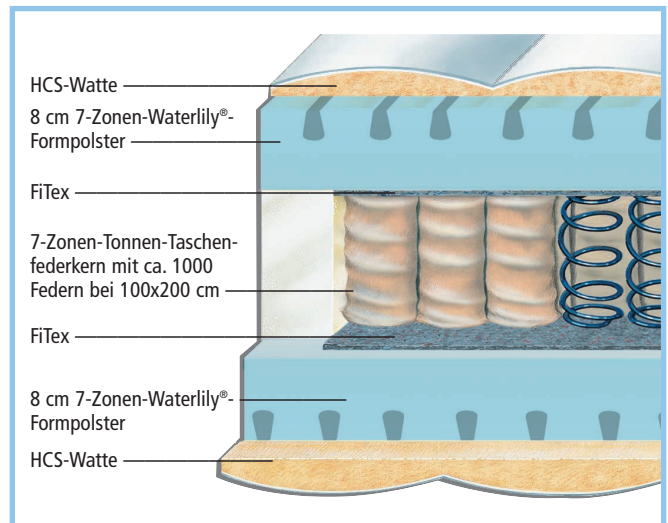

Bildnr.: 57970801

7-Zonen-Tonnen-Taschenfederkern 1000

Produktinformation

- 7-Zonen-Tonnen-Taschenfederkern, ca. 1000 Federn, mit körperentlastender Schulter- und Beckenzone
- Hochelastisches 80 mm starkes Waterlily®-Formpolster, einzigartige Körperanpassung sorgt für optimalen Druckausgleich und Entlastung der Wirbelsäule
- Bezug beidseitig mit hochwertiger, feuchtigkeitsregulierender und atmungsaktiver HCS-Watte versteppt
- Drell **78030** (39 % Polyamid, 37 % Viscose, 24 % Polyester) erfüllt Öko-Tex-Standard 100, Prüf-Nr. xxxxxx Fl. Hohenstein
- Bezug mit 4-seitigem Mittel-Reißverschluss, abnehmbar und waschbar bis 60° C
- Einnadel-Comfortsteppung
- Regelmäßiges Drehen und Wenden verlängert die Lebensdauer der Matratze und erhält den Schlafkomfort
- In Festigkeiten F2, F3 und F4 lieferbar
- Leichte Rahmenverstellung möglich
- Gesamthöhe: ca. 32 cm
- Gewicht: ca. 30 kg (100/200 cm)

Matratzenquerschnitt

Technische und farbliche Änderungen vorbehalten.

Größen und Preise

Größe	90x190	100x200	90x200	80x200	120x200	140x200	160x200
Preis F2/F3	-	-	-	-	-	-	-
Preis F4	-	-	-	-	-	-	-

Mehrpreis für Sonderlängen 210 cm und 220 cm = 20% auf Basispreis. Ohne Mehrpreis auch in der Länge 190 cm lieferbar.