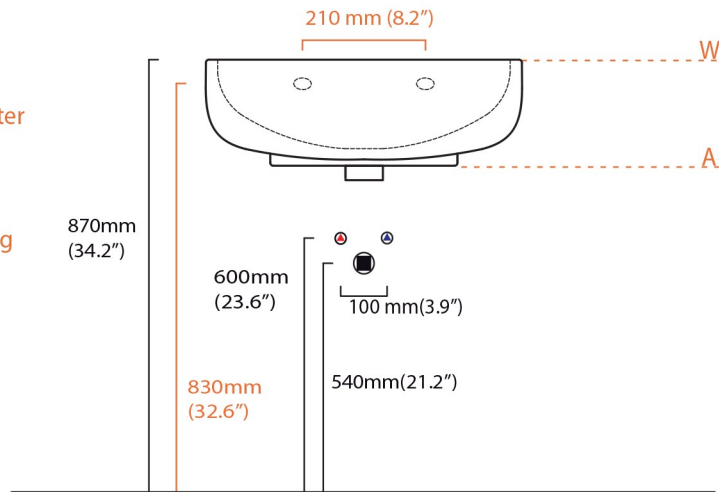

Product Specs Sheets

collezione
collection

Grace

lavabo
wash basin

54 appoggio

dimensini dimensions: L 540mm(21.2")
P 465mm(18.3")
H 160mm(6.2")

peso netto net weight: kg 14.7

○ = smaltato perimetralmente
all glazed sides

■ = non smaltato dietro
unglazed behind

U= sottopiano
undercounter
I = incasso
inset
A = appoggio
freestanding
W= sospeso
wall hung

Collection Ceramic II

Model | Grace 54A

Dimensions
shown metric

WS BATH COLLECTIONS