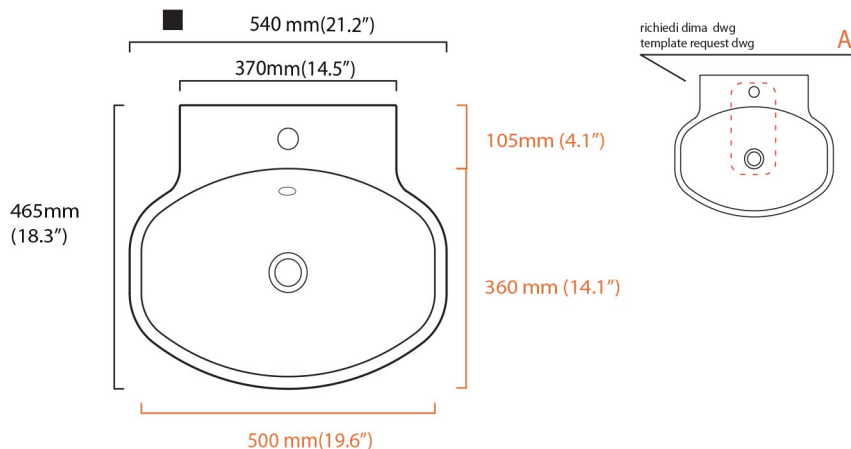

Product Specs Sheets

collezione
collection

Grace

lavabo
wash basin

54 appoggio

dimensini dimensions: L 540mm(21.2")
P 465mm(18.3")
H 160mm(6.2")

peso netto net weight: kg 14.7

○ = smaltato perimetralmente
all glazed sides

■ = non smaltato dietro
unglazed behind

U= sottopiano
undercounter
I = incasso
inset
A = appoggio
freestanding
W= sospeso
wall hung

Collection Ceramic II

Model | Grace 54A

Dimensions
shown metric

WS BATH COLLECTIONS