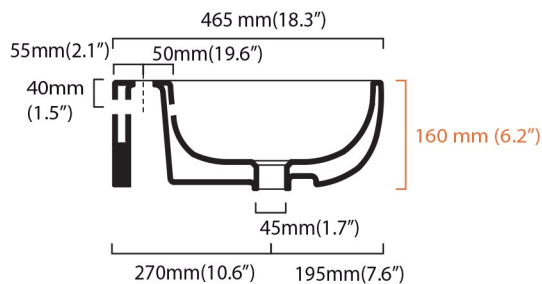

Product Specs Sheets

collezione
collection

Grace

lavabo
wash basin

54 appoggio

dimensini dimensions: L 540mm(21.2")
P 465mm(18.3")
H 160mm(6.2")

peso netto net weight: kg 14.7

○ = smaltato perimetralmente
all glazed sides

■ = non smaltato dietro
unglazed behind

U= sottopiano
undercounter
I = incasso
inset
A = appoggio
freestanding
W= sospeso
wall hung

Collection Ceramic II

Model | Grace 54A

Dimensions
shown metric

WS BATH COLLECTIONS