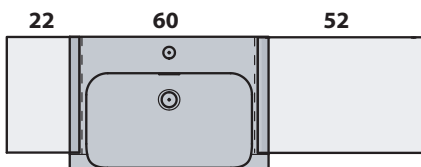

INKA

Cod.3411

Lavabo semincasso 60x40x35,5 monoforo

One hole semi recessed washbasin 60x40x35,5

Versione per piani Inka
Version for Inka fixtures

DA MOBILE: art. 00000

INKA

▼ Possibili combinazioni con lavabo 60
Options with washbasin 60

= 90 cm DX/SX

= 100 cm DX/SX

= 120 cm DX/SX

= 110 cm DX/SX

= 130 cm DX/SX

= 100 cm CENTRATO / CENTERED WASHBASIN

= 120 cm CENTRATO / CENTERED WASHBASIN

= 160 cm CENTRATO / CENTERED WASHBASIN

= 158 cm DOPPIA VASCA / DOUBLE SINK

= 168 cm DOPPIA VASCA / DOUBLE SINK

= 188 cm DOPPIA VASCA / DOUBLE SINK

= 314 cm MODULO 4 LAVABI 60 / MODULE 4 WASHBASINS 60

= 236 cm MODULO 3 LAVABI 60 / MODULE 3 WASHBASINS 60