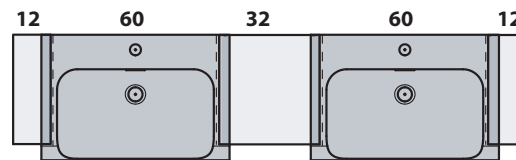

INKA

Cod.3411

Lavabo semincasso 60x40x35,5 monoforo

One hole semi recessed washbasin 60x40x35,5

Versione per piani Inka
Version for Inka fixtures

DA MOBILE: art. 00000

INKA

▼ Possibili combinazioni con lavabo 60
Options with washbasin 60

= 90 cm DX/SX

= 100 cm DX/SX

= 120 cm DX/SX

= 110 cm DX/SX

= 130 cm DX/SX

= 100 cm CENTRATO / CENTERED WASHBASIN

= 120 cm CENTRATO / CENTERED WASHBASIN

= 160 cm CENTRATO / CENTERED WASHBASIN

= 158 cm DOPPIA VASCA / DOUBLE SINK

= 168 cm DOPPIA VASCA / DOUBLE SINK

= 188 cm DOPPIA VASCA / DOUBLE SINK

= 314 cm MODULO 4 LAVABI 60 / MODULE 4 WASHBASINS 60

= 236 cm MODULO 3 LAVABI 60 / MODULE 3 WASHBASINS 60