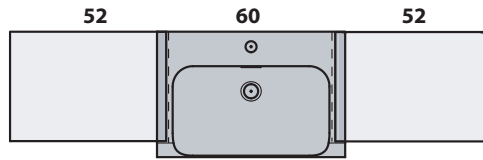

INKA

Cod.3411

Lavabo semincasso 60x40x35,5 monoforo

One hole semi recessed washbasin 60x40x35,5

Versione per piani Inka
Version for Inka fixtures

DA MOBILE: art. 00000

INKA

▼ Possibili combinazioni con lavabo 60
Options with washbasin 60

= 90 cm DX/SX

= 100 cm DX/SX

= 120 cm DX/SX

= 110 cm DX/SX

= 130 cm DX/SX

= 100 cm CENTRATO / CENTERED WASHBASIN

= 120 cm CENTRATO / CENTERED WASHBASIN

= 160 cm CENTRATO / CENTERED WASHBASIN

= 158 cm DOPPIA VASCA / DOUBLE SINK

= 168 cm DOPPIA VASCA / DOUBLE SINK

= 188 cm DOPPIA VASCA / DOUBLE SINK

= 314 cm MODULO 4 LAVABI 60 / MODULE 4 WASHBASINS 60

= 236 cm MODULO 3 LAVABI 60 / MODULE 3 WASHBASINS 60