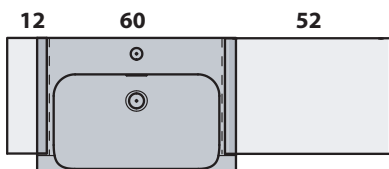

INKA

Cod.3411

Lavabo semincasso 60x40x35,5 monoforo

One hole semi recessed washbasin 60x40x35,5

Versione per piani Inka
Version for Inka fixtures

DA MOBILE: art. 00000

INKA

▼ Possibili combinazioni con lavabo 60
Options with washbasin 60

= 90 cm DX/SX

= 100 cm DX/SX

= 120 cm DX/SX

= 110 cm DX/SX

= 130 cm DX/SX

= 100 cm CENTRATO / CENTERED WASHBASIN

= 120 cm CENTRATO / CENTERED WASHBASIN

= 160 cm CENTRATO / CENTERED WASHBASIN

= 158 cm DOPPIA VASCA / DOUBLE SINK

= 168 cm DOPPIA VASCA / DOUBLE SINK

= 188 cm DOPPIA VASCA / DOUBLE SINK

= 314 cm MODULO 4 LAVABI 60 / MODULE 4 WASHBASINS 60

= 236 cm MODULO 3 LAVABI 60 / MODULE 3 WASHBASINS 60