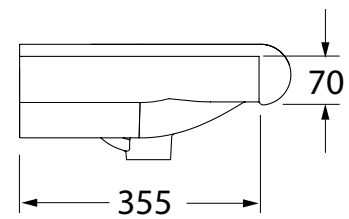

INKA

Cod.3411

Lavabo semincasso 60x40x35,5 monoforo

One hole semi recessed washbasin 60x40x35,5

Versione per piani Inka
Version for Inka fixtures

DA MOBILE: art. 00000

INKA

▼ Possibili combinazioni con lavabo 60
Options with washbasin 60

= 90 cm DX/SX

= 100 cm DX/SX

= 120 cm DX/SX

= 110 cm DX/SX

= 130 cm DX/SX

= 100 cm CENTRATO / CENTERED WASHBASIN

= 120 cm CENTRATO / CENTERED WASHBASIN

= 160 cm CENTRATO / CENTERED WASHBASIN

= 158 cm DOPPIA VASCA / DOUBLE SINK

= 168 cm DOPPIA VASCA / DOUBLE SINK

= 188 cm DOPPIA VASCA / DOUBLE SINK

= 314 cm MODULO 4 LAVABI 60 / MODULE 4 WASHBASINS 60

= 236 cm MODULO 3 LAVABI 60 / MODULE 3 WASHBASINS 60