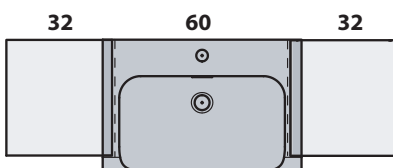

INKA

Cod.3411

Lavabo semincasso 60x40x35,5 monoforo

One hole semi recessed washbasin 60x40x35,5

Versione per piani Inka
Version for Inka fixtures

DA MOBILE: art. 00000

INKA

▼ Possibili combinazioni con lavabo 60
Options with washbasin 60

= 90 cm DX/SX

= 100 cm DX/SX

= 120 cm DX/SX

= 110 cm DX/SX

= 130 cm DX/SX

= 100 cm CENTRATO / CENTERED WASHBASIN

= 120 cm CENTRATO / CENTERED WASHBASIN

= 160 cm CENTRATO / CENTERED WASHBASIN

= 158 cm DOPPIA VASCA / DOUBLE SINK

= 168 cm DOPPIA VASCA / DOUBLE SINK

= 188 cm DOPPIA VASCA / DOUBLE SINK

= 314 cm MODULO 4 LAVABI 60 / MODULE 4 WASHBASINS 60

= 236 cm MODULO 3 LAVABI 60 / MODULE 3 WASHBASINS 60