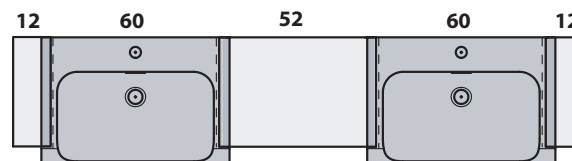

INKA

Cod.3411

Lavabo semincasso 60x40x35,5 monoforo

One hole semi recessed washbasin 60x40x35,5

Versione per piani Inka
Version for Inka fixtures

DA MOBILE: art. 00000

INKA

▼ Possibili combinazioni con lavabo 60
Options with washbasin 60

= 90 cm DX/SX

= 100 cm DX/SX

= 120 cm DX/SX

= 110 cm DX/SX

= 130 cm DX/SX

= 100 cm CENTRATO / CENTERED WASHBASIN

= 120 cm CENTRATO / CENTERED WASHBASIN

= 160 cm CENTRATO / CENTERED WASHBASIN

= 158 cm DOPPIA VASCA / DOUBLE SINK

= 168 cm DOPPIA VASCA / DOUBLE SINK

= 188 cm DOPPIA VASCA / DOUBLE SINK

= 314 cm MODULO 4 LAVABI 60 / MODULE 4 WASHBASINS 60

= 236 cm MODULO 3 LAVABI 60 / MODULE 3 WASHBASINS 60