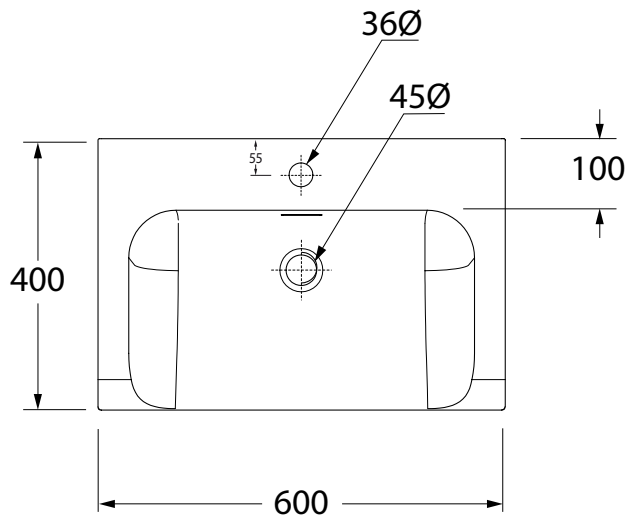

INKA

Cod.3411

Lavabo semincasso 60x40x35,5 monoforo

One hole semi recessed washbasin 60x40x35,5

Versione per piani Inka
Version for Inka fixtures

DA MOBILE: art. 00000

INKA

▼ Possibili combinazioni con lavabo 60
Options with washbasin 60

= 90 cm DX/SX

= 100 cm DX/SX

= 120 cm DX/SX

= 110 cm DX/SX

= 130 cm DX/SX

= 100 cm CENTRATO / CENTERED WASHBASIN

= 120 cm CENTRATO / CENTERED WASHBASIN

= 160 cm CENTRATO / CENTERED WASHBASIN

= 158 cm DOPPIA VASCA / DOUBLE SINK

= 168 cm DOPPIA VASCA / DOUBLE SINK

= 188 cm DOPPIA VASCA / DOUBLE SINK

= 314 cm MODULO 4 LAVABI 60 / MODULE 4 WASHBASINS 60

= 236 cm MODULO 3 LAVABI 60 / MODULE 3 WASHBASINS 60