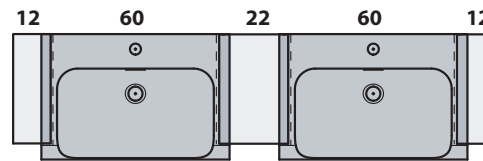

INKA

Cod.3411

Lavabo semincasso 60x40x35,5 monoforo

One hole semi recessed washbasin 60x40x35,5

Versione per piani Inka
Version for Inka fixtures

DA MOBILE: art. 00000

INKA

▼ Possibili combinazioni con lavabo 60
Options with washbasin 60

= 90 cm DX/SX

= 100 cm DX/SX

= 120 cm DX/SX

= 110 cm DX/SX

= 130 cm DX/SX

= 100 cm CENTRATO / CENTERED WASHBASIN

= 120 cm CENTRATO / CENTERED WASHBASIN

= 160 cm CENTRATO / CENTERED WASHBASIN

= 158 cm DOPPIA VASCA / DOUBLE SINK

= 168 cm DOPPIA VASCA / DOUBLE SINK

= 188 cm DOPPIA VASCA / DOUBLE SINK

= 314 cm MODULO 4 LAVABI 60 / MODULE 4 WASHBASINS 60

= 236 cm MODULO 3 LAVABI 60 / MODULE 3 WASHBASINS 60