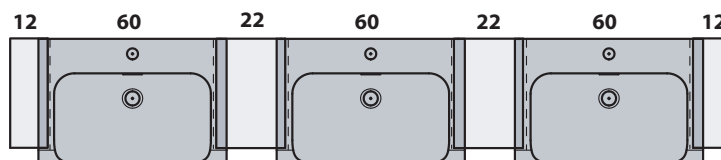

= 90 cm DX/SX

= 100 cm DX/SX

= 120 cm DX/SX

= 110 cm DX/SX

= 130 cm DX/SX

= 100 cm CENTRATO / CENTERED WASHBASIN

= 120 cm CENTRATO / CENTERED WASHBASIN

= 160 cm CENTRATO / CENTERED WASHBASIN

= 158 cm DOPPIA VASCA / DOUBLE SINK

= 168 cm DOPPIA VASCA / DOUBLE SINK

= 188 cm DOPPIA VASCA / DOUBLE SINK

= 314 cm MODULO 4 LAVABI 60 / MODULE 4 WASHBASINS 60

= 236 cm MODULO 3 LAVABI 60 / MODULE 3 WASHBASINS 60