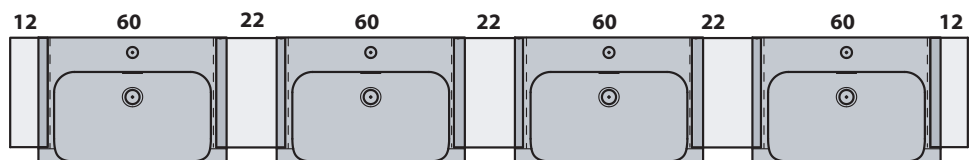

INKA

Cod.3411

Lavabo semincasso 60x40x35,5 monoforo

One hole semi recessed washbasin 60x40x35,5

Versione per piani Inka
Version for Inka fixtures

DA MOBILE: art. 00000

INKA

▼ Possibili combinazioni con lavabo 60
Options with washbasin 60

= 90 cm DX/SX

= 100 cm DX/SX

= 120 cm DX/SX

= 110 cm DX/SX

= 130 cm DX/SX

= 100 cm CENTRATO / CENTERED WASHBASIN

= 120 cm CENTRATO / CENTERED WASHBASIN

= 160 cm CENTRATO / CENTERED WASHBASIN

= 158 cm DOPPIA VASCA / DOUBLE SINK

= 168 cm DOPPIA VASCA / DOUBLE SINK

= 188 cm DOPPIA VASCA / DOUBLE SINK

= 314 cm MODULO 4 LAVABI 60 / MODULE 4 WASHBASINS 60

= 236 cm MODULO 3 LAVABI 60 / MODULE 3 WASHBASINS 60