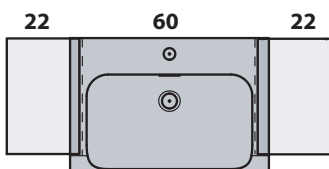

INKA

Cod.3411

Lavabo semincasso 60x40x35,5 monoforo

One hole semi recessed washbasin 60x40x35,5

Versione per piani Inka
Version for Inka fixtures

DA MOBILE: art. 00000

INKA

▼ Possibili combinazioni con lavabo 60
Options with washbasin 60

= 90 cm DX/SX

= 100 cm DX/SX

= 120 cm DX/SX

= 110 cm DX/SX

= 130 cm DX/SX

= 100 cm CENTRATO / CENTERED WASHBASIN

= 120 cm CENTRATO / CENTERED WASHBASIN

= 160 cm CENTRATO / CENTERED WASHBASIN

= 158 cm DOPPIA VASCA / DOUBLE SINK

= 168 cm DOPPIA VASCA / DOUBLE SINK

= 188 cm DOPPIA VASCA / DOUBLE SINK

= 314 cm MODULO 4 LAVABI 60 / MODULE 4 WASHBASINS 60

= 236 cm MODULO 3 LAVABI 60 / MODULE 3 WASHBASINS 60