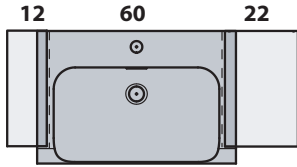

INKA

Cod.3411

Lavabo semincasso 60x40x35,5 monoforo

One hole semi recessed washbasin 60x40x35,5

Versione per piani Inka
Version for Inka fixtures

DA MOBILE: art. 00000

INKA

▼ Possibili combinazioni con lavabo 60
Options with washbasin 60

= 90 cm DX/SX

= 100 cm DX/SX

= 120 cm DX/SX

= 110 cm DX/SX

= 130 cm DX/SX

= 100 cm CENTRATO / CENTERED WASHBASIN

= 120 cm CENTRATO / CENTERED WASHBASIN

= 160 cm CENTRATO / CENTERED WASHBASIN

= 158 cm DOPPIA VASCA / DOUBLE SINK

= 168 cm DOPPIA VASCA / DOUBLE SINK

= 188 cm DOPPIA VASCA / DOUBLE SINK

= 314 cm MODULO 4 LAVABI 60 / MODULE 4 WASHBASINS 60

= 236 cm MODULO 3 LAVABI 60 / MODULE 3 WASHBASINS 60