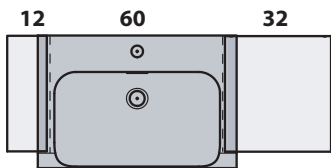

INKA

Cod.3411

Lavabo semincasso 60x40x35,5 monoforo

One hole semi recessed washbasin 60x40x35,5

Versione per piani Inka
Version for Inka fixtures

DA MOBILE: art. 00000

INKA

▼ Possibili combinazioni con lavabo 60
Options with washbasin 60

= 90 cm DX/SX

= 100 cm DX/SX

= 120 cm DX/SX

= 110 cm DX/SX

= 130 cm DX/SX

= 100 cm CENTRATO / CENTERED WASHBASIN

= 120 cm CENTRATO / CENTERED WASHBASIN

= 160 cm CENTRATO / CENTERED WASHBASIN

= 158 cm DOPPIA VASCA / DOUBLE SINK

= 168 cm DOPPIA VASCA / DOUBLE SINK

= 188 cm DOPPIA VASCA / DOUBLE SINK

= 314 cm MODULO 4 LAVABI 60 / MODULE 4 WASHBASINS 60

= 236 cm MODULO 3 LAVABI 60 / MODULE 3 WASHBASINS 60