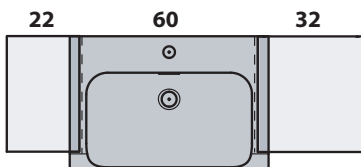

INKA

Cod.3411

Lavabo semincasso 60x40x35,5 monoforo

One hole semi recessed washbasin 60x40x35,5

Versione per piani Inka
Version for Inka fixtures

DA MOBILE: art. 00000

INKA

▼ Possibili combinazioni con lavabo 60
Options with washbasin 60

= 90 cm DX/SX

= 100 cm DX/SX

= 120 cm DX/SX

= 110 cm DX/SX

= 130 cm DX/SX

= 100 cm CENTRATO / CENTERED WASHBASIN

= 120 cm CENTRATO / CENTERED WASHBASIN

= 160 cm CENTRATO / CENTERED WASHBASIN

= 158 cm DOPPIA VASCA / DOUBLE SINK

= 168 cm DOPPIA VASCA / DOUBLE SINK

= 188 cm DOPPIA VASCA / DOUBLE SINK

= 314 cm MODULO 4 LAVABI 60 / MODULE 4 WASHBASINS 60

= 236 cm MODULO 3 LAVABI 60 / MODULE 3 WASHBASINS 60