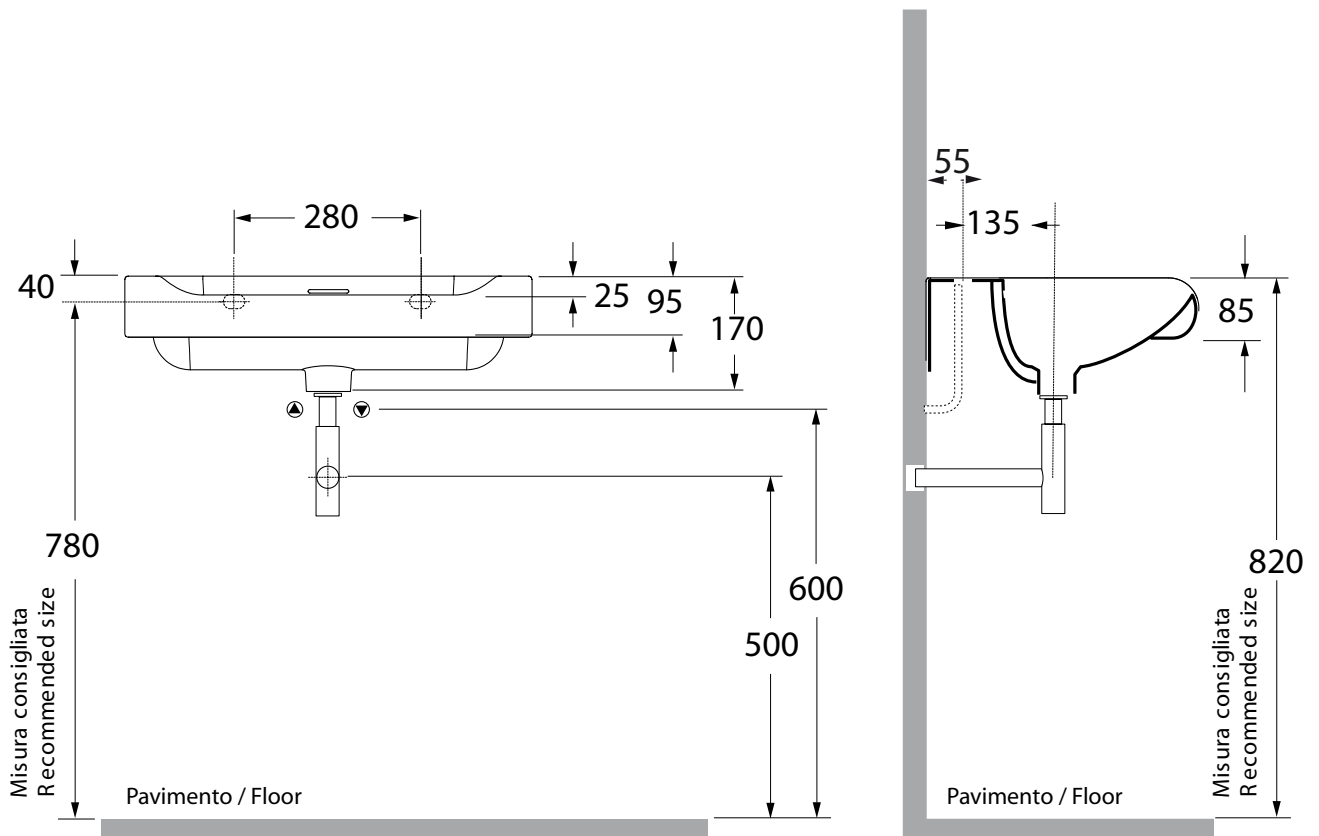

INKA

Cod.3411

Lavabo semincasso 60x40x35,5 monoforo

One hole semi recessed washbasin 60x40x35,5

Versione per piani Inka
Version for Inka fixtures

DA MOBILE: art. 00000

INKA

▼ Possibili combinazioni con lavabo 60
Options with washbasin 60

= 90 cm DX/SX

= 100 cm DX/SX

= 120 cm DX/SX

= 110 cm DX/SX

= 130 cm DX/SX

= 100 cm CENTRATO / CENTERED WASHBASIN

= 120 cm CENTRATO / CENTERED WASHBASIN

= 160 cm CENTRATO / CENTERED WASHBASIN

= 158 cm DOPPIA VASCA / DOUBLE SINK

= 168 cm DOPPIA VASCA / DOUBLE SINK

= 188 cm DOPPIA VASCA / DOUBLE SINK

= 314 cm MODULO 4 LAVABI 60 / MODULE 4 WASHBASINS 60

= 236 cm MODULO 3 LAVABI 60 / MODULE 3 WASHBASINS 60

APERTO SU RICHIESTA LAVABO 60 / UPON REQUEST WASHBASIN 60