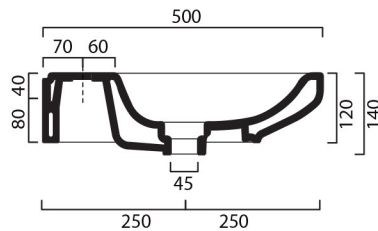

Product Specs Sheets

collezione
collection

Start

lavabo
wash basin

72x50

dimensioni dimensions: L 720 - P 500 - H 120

troppo pieno overflow: SI - YES

portata flow rate:

peso netto net weight: kg 18.6

- = smaltato perimetralmente
all glazed sides
- = non smaltato dietro
unglazed behind

- U= sottopiano
undercounter
- I = incasso
inset
- A = appoggio
freestanding
- W= sospeso
wall hung