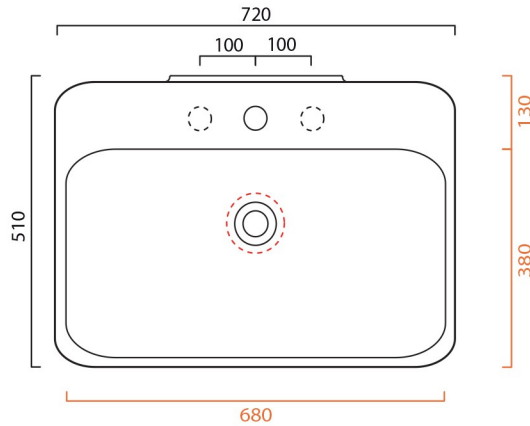

Product Specs Sheets

collezione
collection

Start

lavabo
wash basin

72x50

dimensioni dimensions: L 720 - P 500 - H 120

troppo pieno overflow: SI - YES

portata flow rate:

peso netto net weight: kg 18.6

- = smaltato perimetralmente
all glazed sides
- = non smaltato dietro
unglazed behind

- U= sottopiano
undercounter
- I = incasso
inset
- A = appoggio
freestanding
- W= sospeso
wall hung