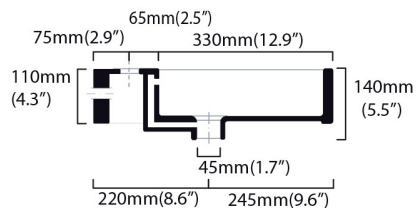

Product Specs Sheets

collezione
collection

Unlimited

lavabo
wash basin

46cm

dimensini dimensions: L 460 - P 460 - H 110

troppo pieno overflow: SI - YES

peso netto net weight: kg 14.2

○ = smaltato perimetralmente
all glazed sides

■ = non smaltato dietro
unglazed behind

U= sottopiano
undercounter

I = incasso
inset

A = appoggio
freestanding

W= sospeso
wall hung

Collection Ceramic II

Model | Unlimited 46