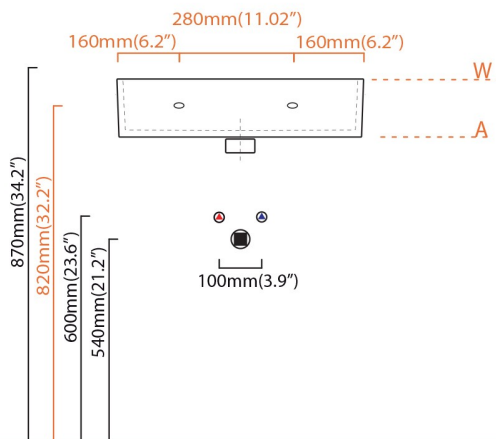

Product Specs Sheets

collezione
collection

Unlimited

lavabo
wash basin

46cm

dimensini dimensions: L 460 - P 460 - H 110

troppo pieno overflow: SI - YES

peso netto net weight: kg 14.2

○ = smaltato perimetralmente
all glazed sides

■ = non smaltato dietro
unglazed behind

U= sottopiano
undercounter

I = incasso
inset

A = appoggio
freestanding

W= sospeso
wall hung

Collection Ceramic II

Model | Unlimited 46