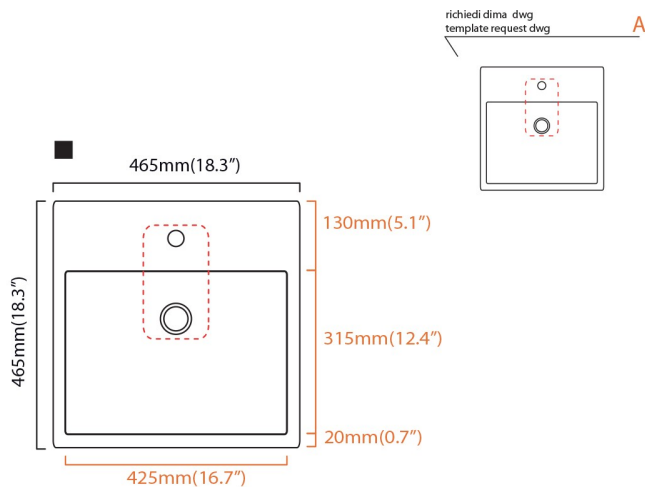

Product Specs Sheets

collezione
collection

Unlimited

lavabo
wash basin

46cm

dimensini dimensions: L 460 - P 460 - H 110

troppo pieno overflow: SI - YES

peso netto net weight: kg 14.2

○ = smaltato perimetralmente
all glazed sides

■ = non smaltato dietro
unglazed behind

U= sottopiano
undercounter

I = incasso
inset

A = appoggio
freestanding

W= sospeso
wall hung

Collection Ceramic II

Model | Unlimited 46