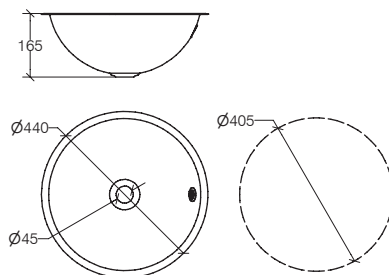

MAINTENANCE

Pulire con panno morbido inumidito. Non usare ammoniaca, detersivi, abrasivi contenenti candeggina

Clean with warm soapy water. Never use ammonia, abrasives, bleach or solvent based cleaners.