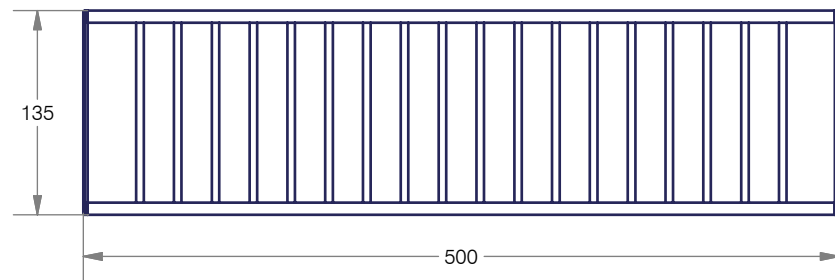

Skuara | 52845

Griglia in ottone cromato 50 cm.

Chromed brass shelf 50 cm.

Scheda tecnica