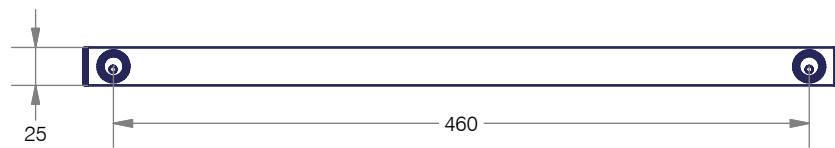

Skuara | 52845

Griglia in ottone cromato 50 cm.

Chromed brass shelf 50 cm.

Scheda tecnica