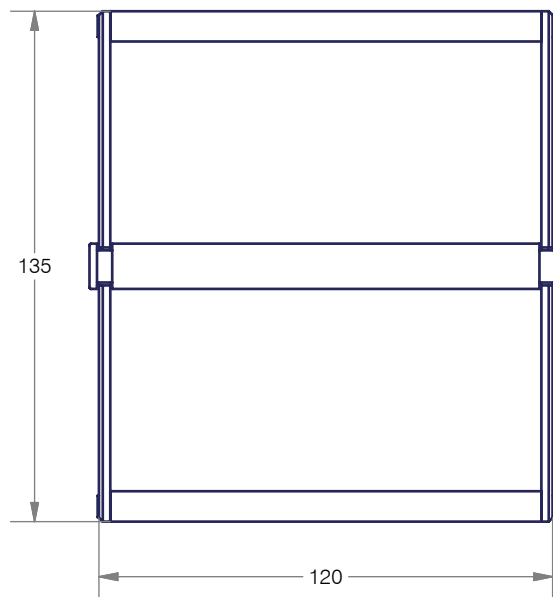

## Skuara | 52806

Portarotolo in ottone cromato

Chromed brass toilet roll holder

Scheda tecnica