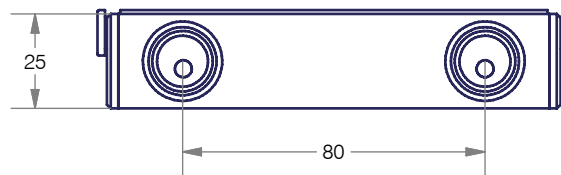

## Skuara | 52806

Portarotolo in ottone cromato

Chromed brass toilet roll holder

Scheda tecnica