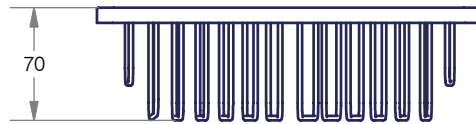

Filo | 50002

Griglia doccia ad angolo in ottone cromato.

Chromed brass soap holder grille.

Scheda tecnica