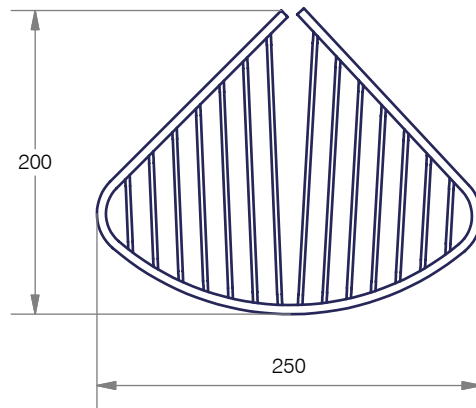

Filo | 50002

Griglia doccia ad angolo in ottone cromato.

Chromed brass soap holder grille.

Scheda tecnica