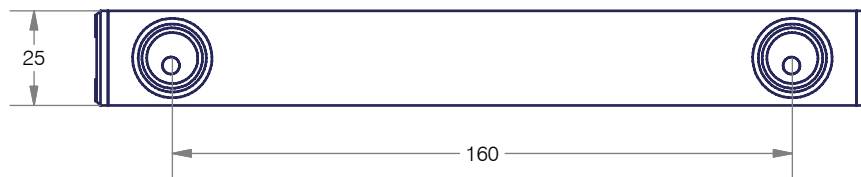

Skuara | 52812

Supporto in ottone cromato cm. 20.

Chromed brass bracket 20 cm.

Scheda tecnica