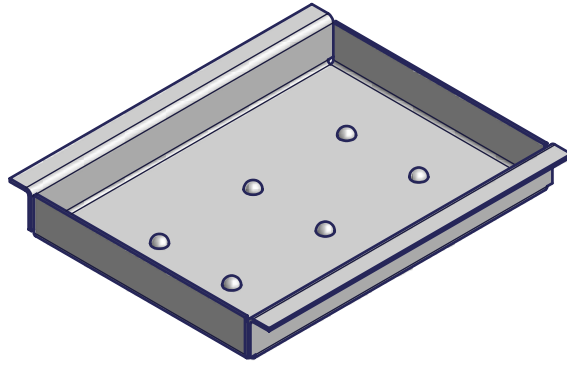

Skuara | 52802.29 e 52802.32

Vaschetta portasapone in acciaio inox, supporto minimo cm.12 (52811).

Stainless steel soap dish , bracket minimum size 12 cm (52811).

Scheda tecnica