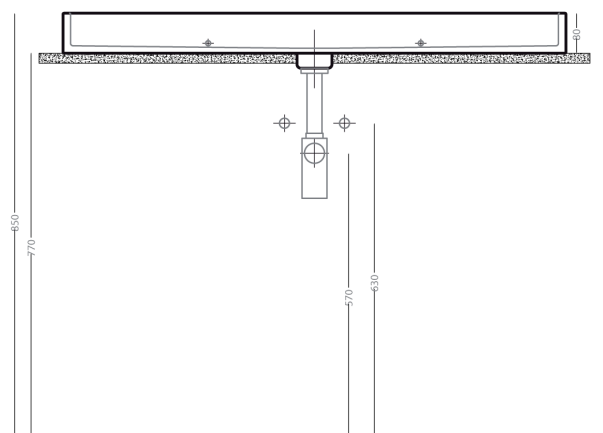

Product Specs Sheets

Vista zenitale

Vista zenitale

Sezione longitudinale

Vista frontale

Collection
Ceramica

Model |
Urban 100

Dimensions
shown metric