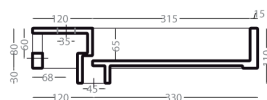

Product Specs Sheets

Vista zenitale

Vista zenitale

Sezione longitudinale

Vista frontale

Collection
Ceramica

Model |
Urban 100

Dimensions
shown metric