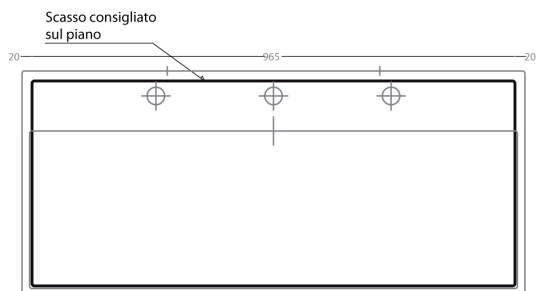

Product Specs Sheets

Vista zenitale

Vista zenitale

Sezione longitudinale

Vista frontale

Collection
Ceramica

Model |
Urban 100

Dimensions
shown metric