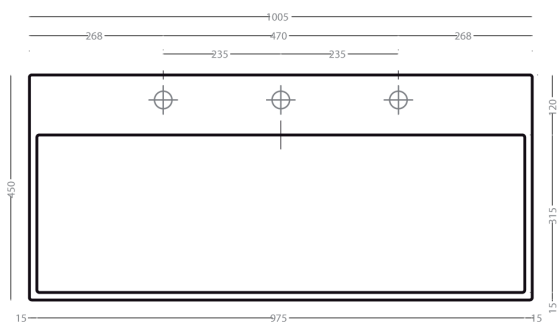

Product Specs Sheets

Vista zenitale

Vista zenitale

Sezione longitudinale

Vista frontale

Collection
Ceramica

Model |
Urban 100

Dimensions
shown metric