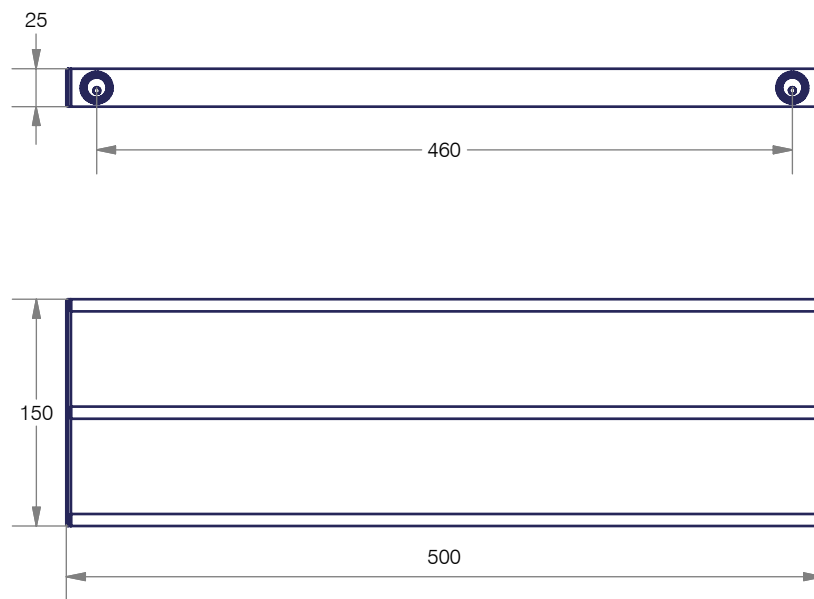

Skuara | 52825

Portasalviette doppio in ottone cromato 50 cm.

Chromed brass double towel rails 50 cm.

Scheda tecnica