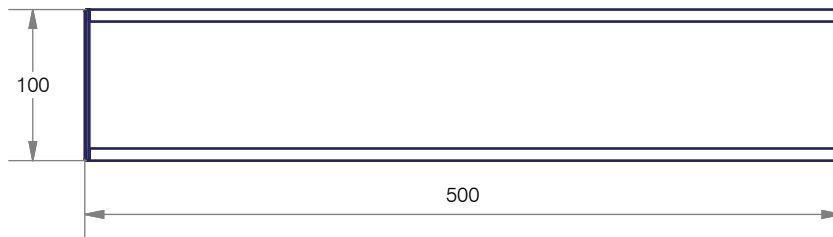

## Skuara | 52815

Supporto e portasalviette in ottone cromato 50 cm.

Chromed brass towel rail and bracket 50 cm.

Scheda tecnica