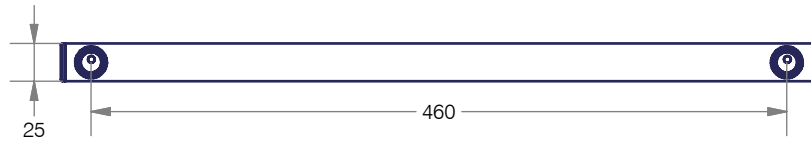

## Skuara | 52815

Supporto e portasalviette in ottone cromato 50 cm.

Chromed brass towel rail and bracket 50 cm.

Scheda tecnica