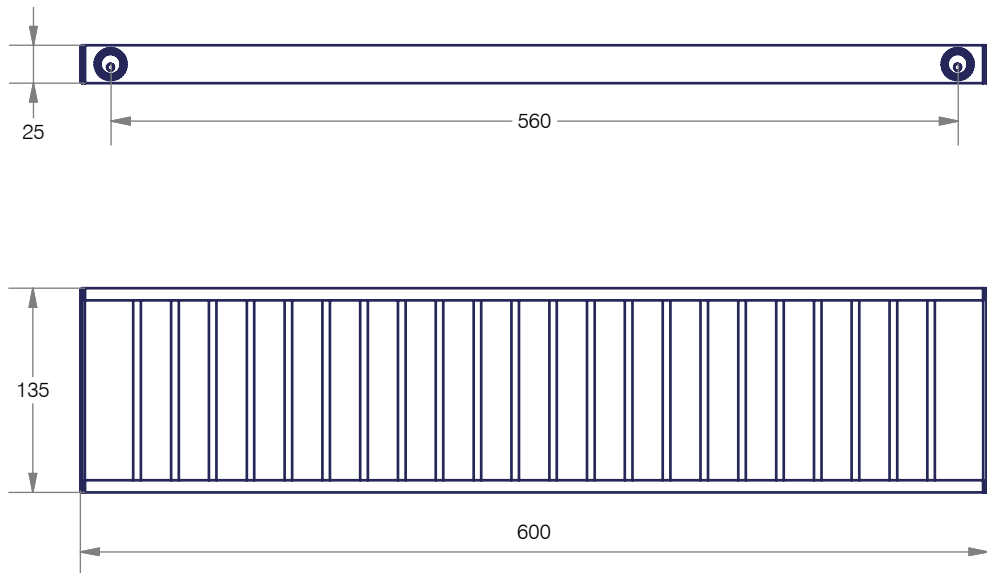

## Skuara | 52846

Griglia in ottone cromato 60 cm.

Chromed brass shelf 60 cm.

Scheda tecnica